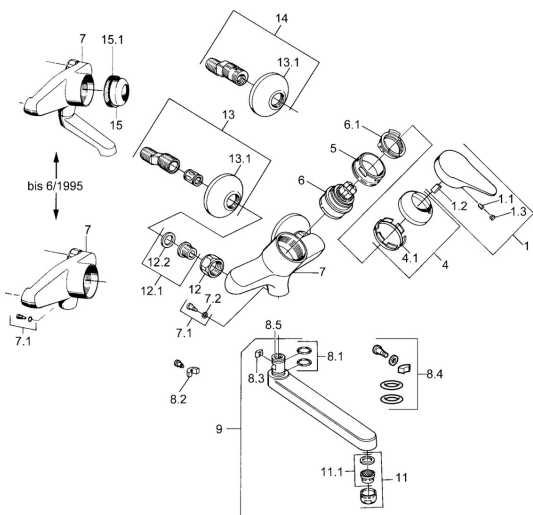

EAN: 4015474557703
static.hansa.com/01948206

- Kuchyňa
- Jednopaková
- Nástenná montáž
- Chróm
- Jedna ovládacia páka / rukoväť, Páka so symbolom teplej a studenej vody

Technické údaje

Technické vlastnosti

Dodávka teplej vody	max. +80°C
Pracovný tlak	0.5-10 bar
Materiál	Mosadz

Predpisy

Norma EN	EN 817
----------	---------------

Náhradné diely

SP01948102

	Názov	Kód
1	Ovládacia rukoväť, (-2004)	59901882
1.1	Skrutka, M5x8, SW2.5	59904755
1.2	Klzné puzdro	59904778
1.3	Plug, hot/cold	59906705
4	Krytka	59906563
5	Očné skrutka, M50x1, SW45	59904775
6	Kartuš, 4.8 eco	59904601
6.1	Hot water limiter	59904759
7.1	Upevňovacia skrutka, M6x12, AF2.5	59904804
9	Výtokové rameno, L=235	59910417
9	Výtokové rameno, L=96	59910419
9	Výtokové rameno, L=170	59911183
9	Výtokové rameno, L=145	59911380
11	Aerator, M24x1 Z	59906826
11.1	Aerator, M22/24, Z	59906830
12	Pripojovacie matice, G3/4, AF30	59902230
12.1	Seat, G1/2, L, WAF10	59904618
12.2	Tesniaci krúžok, 23.9x15.2x2	59902689
13	Excentrický, G3/4xG1/2	59904793
13.1	Kryt príruby	59904796