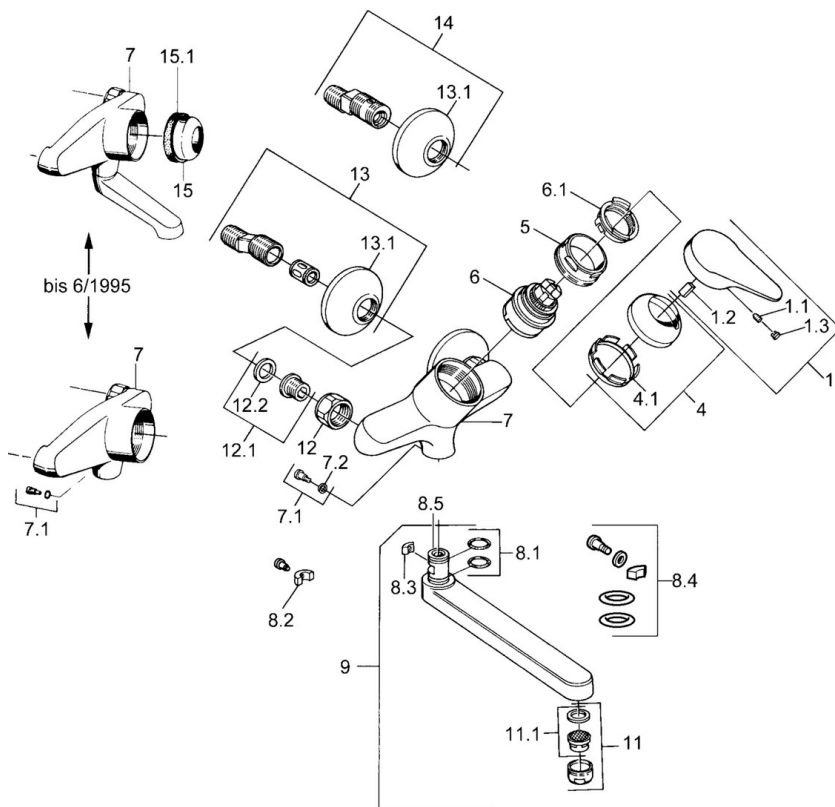

EAN: 4015474557703
static.hansa.com/01948206

- Kuchyňa
- Jednopaková
- Nástenná montáž
- Chróm
- Jedna ovládacia páka / rukoväť, Páka so symbolom teplej a studenej vody

Technické údaje

Technické vlastnosti

Dodávka teplej vody	max. +80°C
Pracovný tlak	0.5-10 bar
Materiál	Mosadz

Predpisy

Norma EN	EN 817
----------	---------------

Náhradné diely

SP01948102

	Názov	Kód
1	Ovládacia rukoväť, (-2004)	59901882
1.1	Skrutka, M5x8, SW2.5	59904755
1.2	Klzné puzdro	59904778
1.3	Plug, hot/cold	59906705
4	Krytka	59906563
5	Očné skrutka, M50x1, SW45	59904775
6	Kartuš, 4.8 eco	59904601
6.1	Hot water limiter	59904759
7.1	Upevňovacia skrutka, M6x12, AF2.5	59904804
9	Výtokové rameno, L=235	59910417
9	Výtokové rameno, L=96	59910419
9	Výtokové rameno, L=170	59911183
9	Výtokové rameno, L=145	59911380
11	Aerator, M24x1 Z	59906826
11.1	Aerator, M22/24, Z	59906830
12	Pripojovacie matice, G3/4, AF30	59902230
12.1	Seat, G1/2, L, WAF10	59904618
12.2	Tesniaci krúžok, 23.9x15.2x2	59902689
13	Excentrický, G3/4xG1/2	59904793
13.1	Kryt príruby	59904796