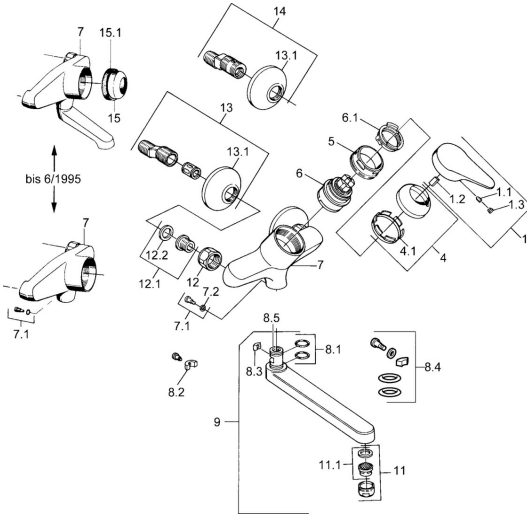

EAN: 4015474557703
static.hansa.com/01948206

- Keuken
- Eengreeps
- Wandmontage
- Chroom
- Eengreeps bediend, Hendel met warm-koud-aanduiding

Technische gegevens

Technische eigenschappen

Warmwatertoevoer	max. +80°C
Werkdruk	0.5-10 bar
Materiaal	brass

Voorschriften

EN-norm	EN 817
---------	---------------

Reserveonderdelen

SP01948102

	Naam	Code
1	Hendel, (-2004) Chroom	59901882
1.1	Schroef, M5x8, SW2.5	59904755
1.2	Joint klassiek uitloop	59904778
1.3	Plug, hot/cold	59906705
4	Kap Chroom	59906563
5	Schroefoog, M50x1, SW45	59904775
6	Binnenwerk, 4.8 eco	59904601
6.1	Hot water limiter	59904759
7.1	Bevestigingsschroeven, M6x12, AF2.5	59904804
9	Uitloop, L=235 Chroom	59910417
9	Uitloop, L=96 Chroom	59910419
9	Uitloop, L=170 Chroom	59911183
9	Uitloop, L=145 Chroom	59911380
11	Mousseur, M24x1 Z Chroom	59906826
11.1	Mousseur, M22/24, Z	59906830
12	Aansluiting moer, G3/4, AF30	59902230
12.1	Zetel, G1/2, L, WAF10	59904618
12.2	Borgring, 23.9x15.2x2	59902689
13	Excentrieke, G3/4xG1/2 Chroom	59904793
13.1	Afdekplaat Chroom	59904796