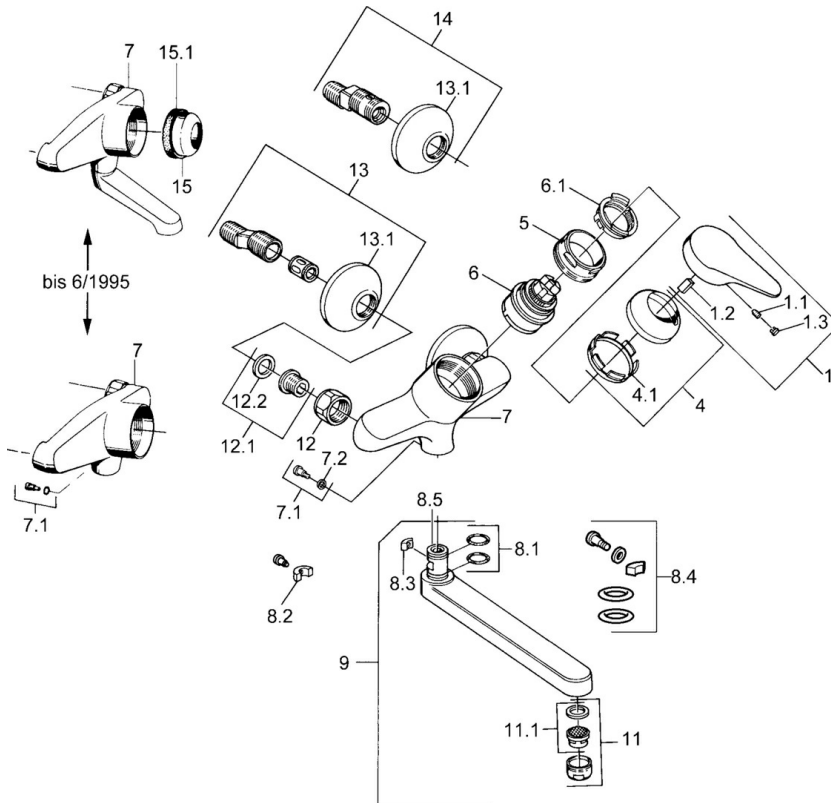

EAN: 4015474557703
static.hansa.com/01948206

- Keuken
- Eengreeps
- Wandmontage
- Chroom
- Eengreeps bediend, Hendel met warm-koud-aanduiding

Technische gegevens

Technische eigenschappen

Warmwatertoevoer	max. +80°C
Werkdruk	0.5-10 bar
Materiaal	brass

Voorschriften

EN-norm	EN 817
---------	---------------

Reserveonderdelen

SP01948102

	Naam	Code
1	Hendel, (-2004) Chroom	59901882
1.1	Schroef, M5x8, SW2.5	59904755
1.2	Joint klassiek uitloop	59904778
1.3	Plug, hot/cold	59906705
4	Kap Chroom	59906563
5	Schroefoog, M50x1, SW45	59904775
6	Binnenwerk, 4.8 eco	59904601
6.1	Hot water limiter	59904759
7.1	Bevestigingsschroeven, M6x12, AF2.5	59904804
9	Uitloop, L=235 Chroom	59910417
9	Uitloop, L=96 Chroom	59910419
9	Uitloop, L=170 Chroom	59911183
9	Uitloop, L=145 Chroom	59911380
11	Mousseur, M24x1 Z Chroom	59906826
11.1	Mousseur, M22/24, Z	59906830
12	Aansluiting moer, G3/4, AF30	59902230
12.1	Zetel, G1/2, L, WAF10	59904618
12.2	Borgring, 23.9x15.2x2	59902689
13	Excentrieke, G3/4xG1/2 Chroom	59904793
13.1	Afdekplaat Chroom	59904796