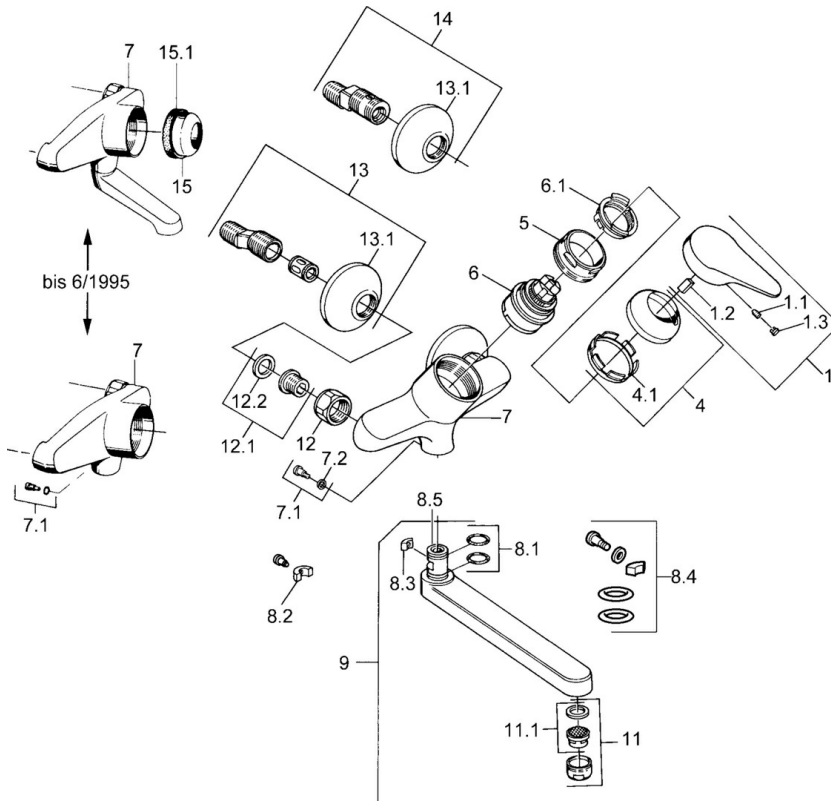

- Cucina
- Monocomando
- Montaggio a parete
- Cromo
- Leva/Manopola monocomando, Leva con simbolo F+C

## Dati tecnici

## Parti di ricambio

### SP01948102

	Nome	Codice
1	Leva, (-2004) Cromo	59901882
1.1	Screw, M5x8, SW2.5	59904755
1.2	Adattatore	59904778
1.3	Tappo, hot/cold	59906705
4	Cappuccio Cromo	59906563
5	Vite eye, M50x1, SW45	59904775
6	Cartuccia, 4.8 eco	59904601
6.1	Hot water limiter	59904759
7.1	Viti di fissaggio, M6x12, AF2.5	59904804
9	Bocca, L=235 Cromo	59910417
9	Bocca, L=96 Cromo	59910419
9	Bocca, L=170 Cromo	59911183
9	Bocca, L=145 Cromo	59911380
11	Aeratore, M24x1 Z Cromo	59906826
11.1	Aeratore, M22/24, Z	59906830
12	Dado di collegamento, G3/4, AF30	59902230
12.1	Seat, G1/2, L, WAF10	59904618
12.2	Anello di tenuta, 23.9x15.2x2	59902689
13	Eccentrico, G3/4xG1/2 Cromo	59904793
13.1	Piastra Cromo	59904796