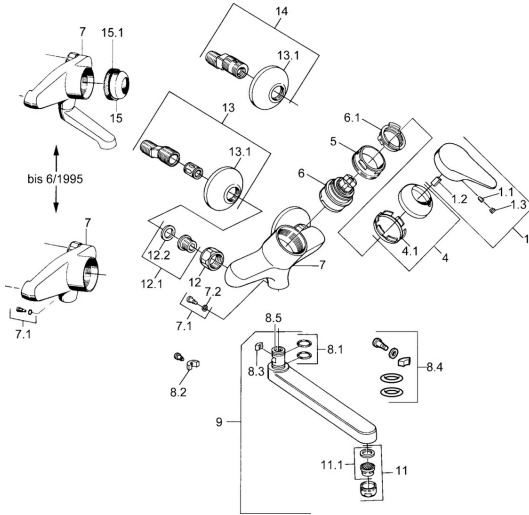

EAN: 4015474557703
static.hansa.com/01948206

- Cuisine
- Monocommande
- Montage mural
- Chrome
- Levier monocommande, Levier avec symbole C+F

Caractéristiques techniques

Caractéristiques techniques

Alimentation en eau chaude	max. +80°C
Pression de service	0.5-10 bar
Matériau	brass

Règlementations

Norme EN	EN 817
----------	---------------

Pièces de rechange

SP01948102

	Nom	Code
1	Levier, (-2004)	59901882
1.1	Vis, M5x8, SW2.5	59904755
1.2	Kit de joints pour bec	59904778
1.3	Bouchon cache trou, hot/cold	59906705
4	Chape	59906563
5	Vis Loop, M50x1, SW45	59904775
6	Cartouche, 4.8 eco	59904601
6.1	Hot water limiter	59904759
7.1	Vis, M6x12, AF2.5	59904804
9	Bec, L=235	59910417
9	Bec, L=96	59910419
9	Bec, L=170	59911183
9	Bec, L=145	59911380
11	Aérateur, M24x1 Z	59906826
11.1	Aérateur, M22/24, Z	59906830
12	Écrou de connexion, G3/4, AF30	59902230
12.1	Siège, G1/2, L, WAF10	59904618
12.2	Joint, 23.9x15.2x2	59902689
13	Excentrique, G3/4xG1/2	59904793
13.1	Rosaces	59904796