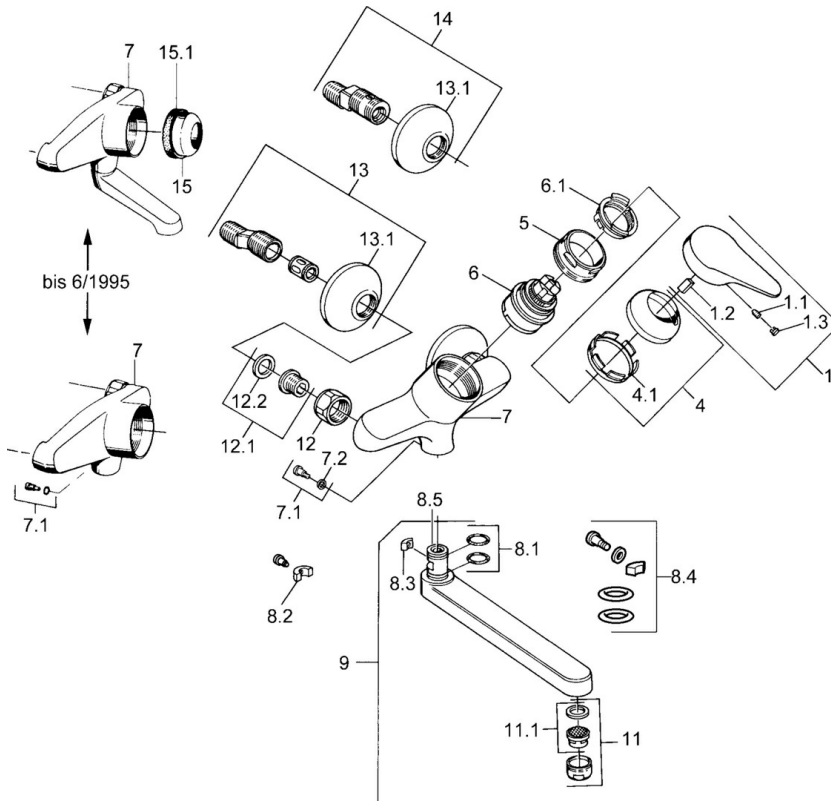

EAN: 4015474557703
static.hansa.com/01948206

- Cuisine
- Monocommande
- Montage mural
- Chrome
- Levier monocommande, Levier avec symbole C+F

Caractéristiques techniques

Caractéristiques techniques

Alimentation en eau chaude	max. +80°C
Pression de service	0.5-10 bar
Matériau	brass

Règlementations

Norme EN	EN 817
----------	---------------

Pièces de rechange

SP01948102

	Nom	Code
1	Levier, (-2004)	59901882
1.1	Vis, M5x8, SW2.5	59904755
1.2	Kit de joints pour bec	59904778
1.3	Bouchon cache trou, hot/cold	59906705
4	Chape	59906563
5	Vis Loop, M50x1, SW45	59904775
6	Cartouche, 4.8 eco	59904601
6.1	Hot water limiter	59904759
7.1	Vis, M6x12, AF2.5	59904804
9	Bec, L=235	59910417
9	Bec, L=96	59910419
9	Bec, L=170	59911183
9	Bec, L=145	59911380
11	Aérateur, M24x1 Z	59906826
11.1	Aérateur, M22/24, Z	59906830
12	Écrou de connexion, G3/4, AF30	59902230
12.1	Siège, G1/2, L, WAF10	59904618
12.2	Joint, 23.9x15.2x2	59902689
13	Excentrique, G3/4xG1/2	59904793
13.1	Rosaces	59904796