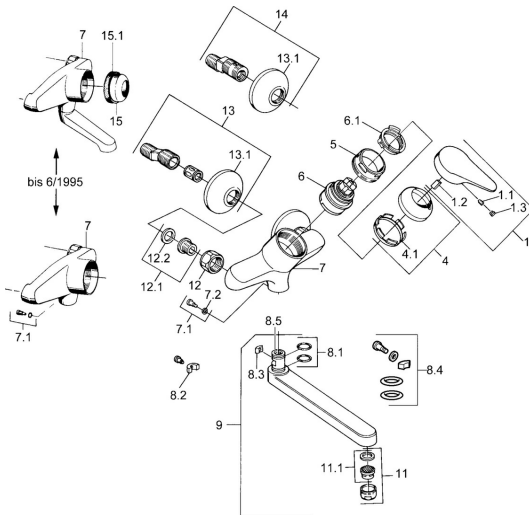

EAN: 4015474557703  
[static.hansa.com/01948206](http://static.hansa.com/01948206)

- Küche
- Einhebelmischer
- Wandmontage
- Chrom
- Einhandbedienhebel/Griff, Hebel mit W+K-Kennzeichnung

### Technische Eigenschaften

Warmwasserversorgung	<b>max. +80°C</b>
Arbeitsdruck	<b>0.5-10 bar</b>
Werkstoff	<b>Messing</b>

## Ersatzteile

### SP01948102

	Name	Art.-Nr.
1	Hebel, (-2004)	59901882
1.1	Schraube, M5x8, SW2.5	59904755
1.2	Kunststoffadapter	59904778
1.3	Blindstopfen, hot/cold	59906705
4	Abdeckkappe	59906563
5	Ringschraube, M50x1, SW45	59904775
6	Kartusche, 4.8 eco	59904601
6.1	Warmwasser Begrenzer	59904759
7.1	Befestigungsschraube, M6x12, AF2.5	59904804
9	Auslauf, L=235	59910417
9	Auslauf, L=96	59910419
9	Auslauf, L=170	59911183
9	Auslauf, L=145	59911380
11	Luftsprudler, M24x1 Z	59906826
11.1	Luftsprudler, M22/24, Z	59906830
12	Anschlussmutter, G3/4, AF30	59902230
12.1	Sitz, G1/2, L, WAF10	59904618
12.2	Haltering, 23.9x15.2x2	59902689
13	S-Anschluss, G3/4xG1/2	59904793
13.1	Rosette	59904796