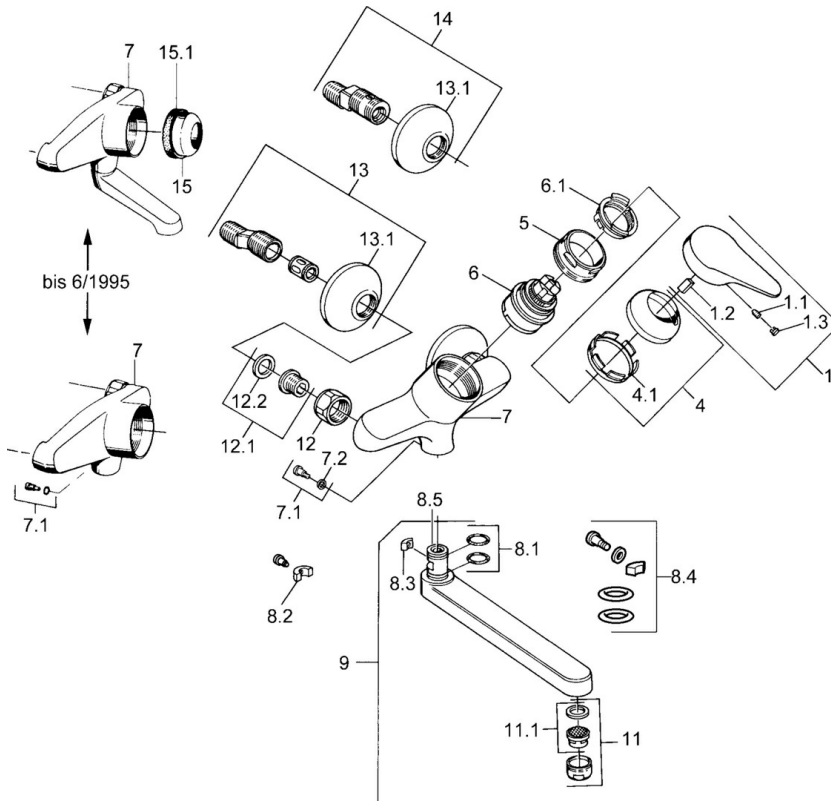

EAN: 4015474557703  
[static.hansa.com/01948206](http://static.hansa.com/01948206)

- Küche
- Einhebelmischer
- Wandmontage
- Chrom
- Einhandbedienhebel/Griff, Hebel mit W+K-Kennzeichnung

## Technische Daten

### Technische Eigenschaften

Warmwasserversorgung	<b>max. +80°C</b>
Arbeitsdruck	<b>0.5-10 bar</b>
Werkstoff	<b>Messing</b>

### SP01948102

	Name	Art.-Nr.
1	Hebel, (-2004)	59901882
1.1	Schraube, M5x8, SW2.5	59904755
1.2	Kunststoffadapter	59904778
1.3	Blindstopfen, hot/cold	59906705
4	Abdeckkappe	59906563
5	Ringschraube, M50x1, SW45	59904775
6	Kartusche, 4.8 eco	59904601
6.1	Warmwasser Begrenzer	59904759
7.1	Befestigungsschraube, M6x12, AF2.5	59904804
9	Auslauf, L=235	59910417
9	Auslauf, L=96	59910419
9	Auslauf, L=170	59911183
9	Auslauf, L=145	59911380
11	Luftsprudler, M24x1 Z	59906826
11.1	Luftsprudler, M22/24, Z	59906830
12	Anschlussmutter, G3/4, AF30	59902230
12.1	Sitz, G1/2, L, WAF10	59904618
12.2	Haltering, 23.9x15.2x2	59902689
13	S-Anschluss, G3/4xG1/2	59904793
13.1	Rosette	59904796