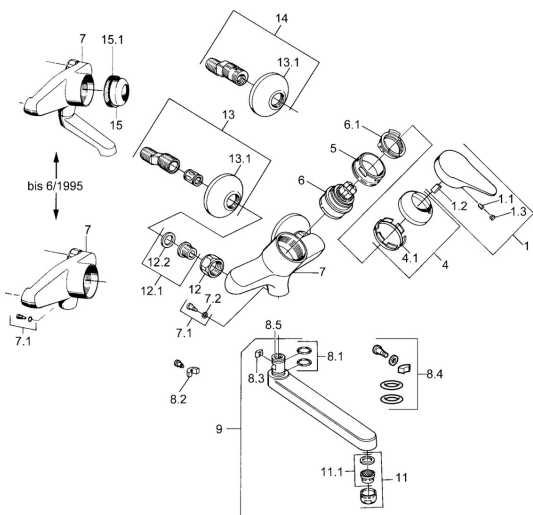

EAN: 4015474558441  
[static.hansa.com/01948203](http://static.hansa.com/01948203)

- Kuchyňa
- Jednopaková
- Nástenná montáž
- Chróm
- Jedna ovládacia páka / rukoväť, Páka so symbolom teplej a studenej vody

### Technické vlastnosti

Dodávka teplej vody	<b>max. +80°C</b>
Pracovný tlak	<b>0.5-10 bar</b>
Materiál	<b>Mosadz</b>

## Náhradné diely

### SP01948102

	Názov	Kód
1	Ovládacia rukoväť, (-2004)	59901882
1.1	Skrutka, M5x8, SW2.5	59904755
1.2	Klzné puzdro	59904778
1.3	Plug, hot/cold	59906705
4	Krytka	59906563
5	Očné skrutka, M50x1, SW45	59904775
6	Kartuš, 4.8 eco	59904601
6.1	Hot water limiter	59904759
7.1	Upevňovacia skrutka, M6x12, AF2.5	59904804
9	Výtokové rameno, L=235	59910417
9	Výtokové rameno, L=96	59910419
9	Výtokové rameno, L=170	59911183
9	Výtokové rameno, L=145	59911380
11	Aerator, M24x1 Z	59906826
11.1	Aerator, M22/24, Z	59906830
12	Pripojovacie matice, G3/4, AF30	59902230
12.1	Seat, G1/2, L, WAF10	59904618
12.2	Tesniaci krúžok, 23.9x15.2x2	59902689
13	Excentrický, G3/4xG1/2	59904793
13.1	Kryt príruby	59904796