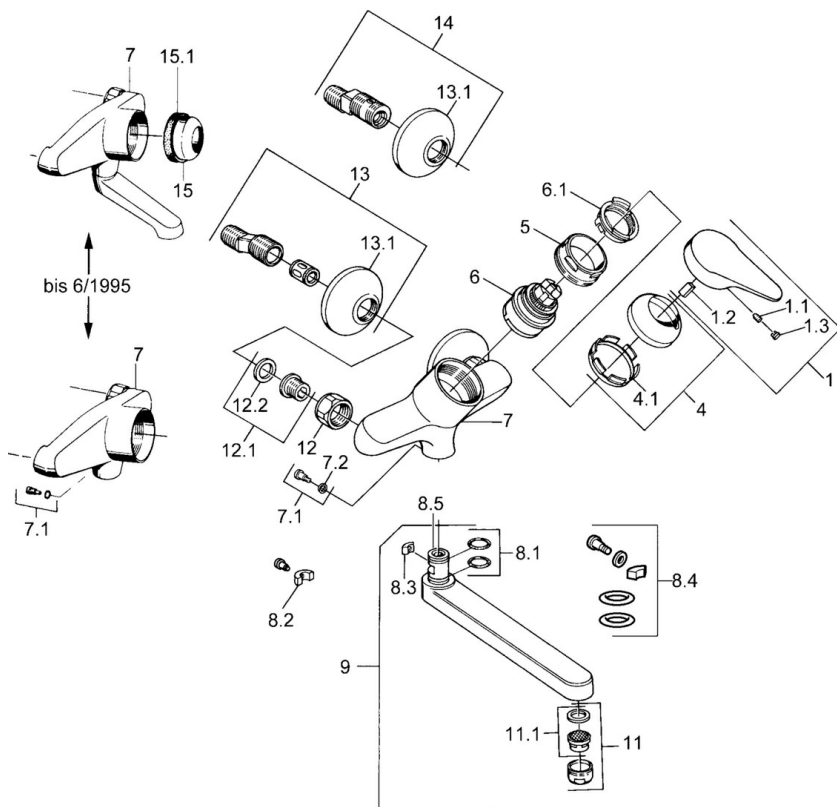

EAN: 4015474558441  
[static.hansa.com/01948203](http://static.hansa.com/01948203)

- Kuchyňa
- Jednopaková
- Nástenná montáž
- Chróm
- Jedna ovládacia páka / rukoväť, Páka so symbolom teplej a studenej vody

### Technické vlastnosti

Dodávka teplej vody	<b>max. +80°C</b>
Pracovný tlak	<b>0.5-10 bar</b>
Materiál	<b>Mosadz</b>

### SP01948102

	Názov	Kód
1	Ovládacia rukoväť, (-2004)	59901882
1.1	Skrutka, M5x8, SW2.5	59904755
1.2	Klzné puzdro	59904778
1.3	Plug, hot/cold	59906705
4	Krytka	59906563
5	Očné skrutka, M50x1, SW45	59904775
6	Kartuš, 4.8 eco	59904601
6.1	Hot water limiter	59904759
7.1	Upevňovacia skrutka, M6x12, AF2.5	59904804
9	Výtokové rameno, L=235	59910417
9	Výtokové rameno, L=96	59910419
9	Výtokové rameno, L=170	59911183
9	Výtokové rameno, L=145	59911380
11	Aerator, M24x1 Z	59906826
11.1	Aerator, M22/24, Z	59906830
12	Pripojovacie matice, G3/4, AF30	59902230
12.1	Seat, G1/2, L, WAF10	59904618
12.2	Tesniaci krúžok, 23.9x15.2x2	59902689
13	Excentrický, G3/4xG1/2	59904793
13.1	Kryt príruby	59904796