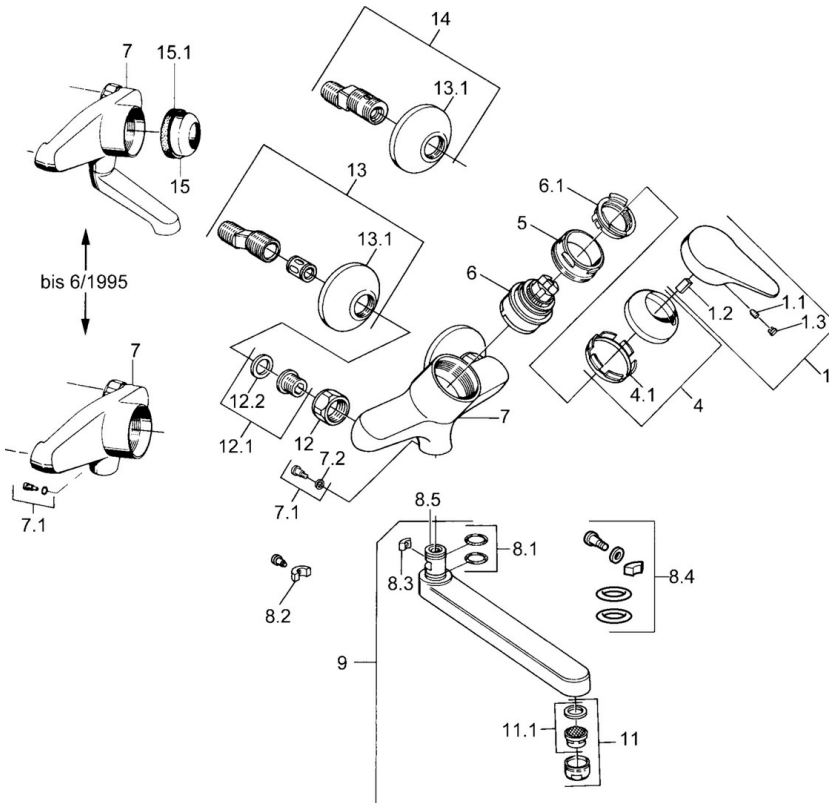

## Technische gegevens

### Technische eigenschappen

Warmwatertoevoer	<b>max. +80°C</b>
Werkdruk	<b>0.5-10 bar</b>
Materiaal	<b>brass</b>

### SP01948102

	Naam	Code
1	Hendel, (-2004) Chroom	59901882
1.1	Schroef, M5x8, SW2.5	59904755
1.2	Joint klassiek uitloop	59904778
1.3	Plug, hot/cold	59906705
4	Kap Chroom	59906563
5	Schroefoog, M50x1, SW45	59904775
6	Binnenwerk, 4.8 eco	59904601
6.1	Hot water limiter	59904759
7.1	Bevestigingsschroeven, M6x12, AF2.5	59904804
9	Uitloop, L=235 Chroom	59910417
9	Uitloop, L=96 Chroom	59910419
9	Uitloop, L=170 Chroom	59911183
9	Uitloop, L=145 Chroom	59911380
11	Mousseur, M24x1 Z Chroom	59906826
11.1	Mousseur, M22/24, Z	59906830
12	Aansluiting moer, G3/4, AF30	59902230
12.1	Zetel, G1/2, L, WAF10	59904618
12.2	Borgring, 23.9x15.2x2	59902689
13	Excentrieke, G3/4xG1/2 Chroom	59904793
13.1	Afdekplaat Chroom	59904796