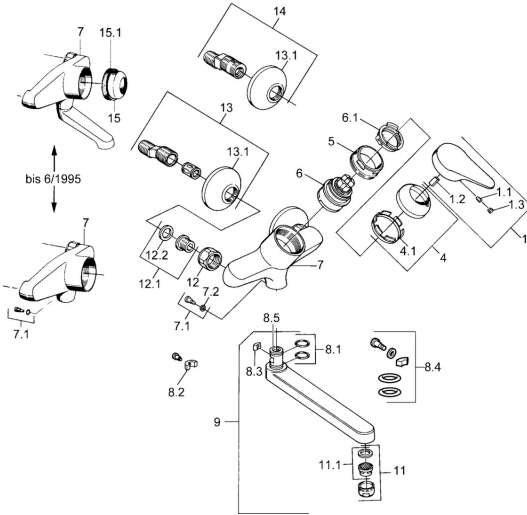

EAN: 4015474558441  
[static.hansa.com/01948203](http://static.hansa.com/01948203)

- Keuken
- Eengreeps
- Wandmontage
- Chroom
- Eengreeps bediend, Hendel met warm-koud-aanduiding

## Technische gegevens

### Technische eigenschappen

Warmwatertoevoer	<b>max. +80°C</b>
Werkdruk	<b>0.5-10 bar</b>
Materiaal	<b>brass</b>

### SP01948102

	Naam	Code
1	Hendel, (-2004) Chroom	59901882
1.1	Schroef, M5x8, SW2.5	59904755
1.2	Joint klassiek uitloop	59904778
1.3	Plug, hot/cold	59906705
4	Kap Chroom	59906563
5	Schroefoog, M50x1, SW45	59904775
6	Binnenwerk, 4.8 eco	59904601
6.1	Hot water limiter	59904759
7.1	Bevestigingsschroeven, M6x12, AF2.5	59904804
9	Uitloop, L=235 Chroom	59910417
9	Uitloop, L=96 Chroom	59910419
9	Uitloop, L=170 Chroom	59911183
9	Uitloop, L=145 Chroom	59911380
11	Mousseur, M24x1 Z Chroom	59906826
11.1	Mousseur, M22/24, Z	59906830
12	Aansluiting moer, G3/4, AF30	59902230
12.1	Zetel, G1/2, L, WAF10	59904618
12.2	Borgring, 23.9x15.2x2	59902689
13	Excentrieke, G3/4xG1/2 Chroom	59904793
13.1	Afdekplaat Chroom	59904796