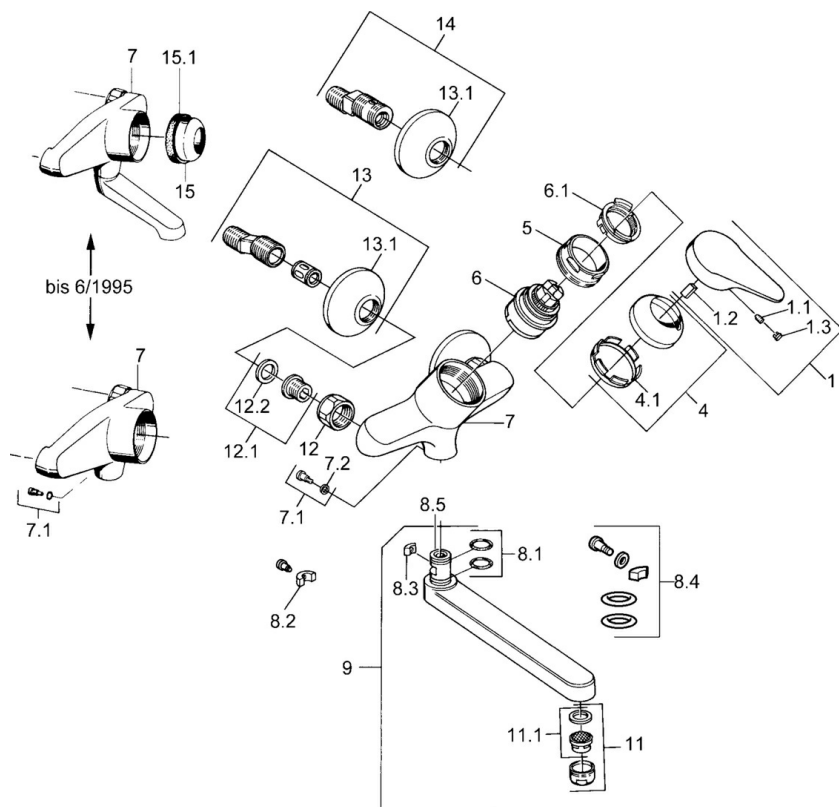

EAN: 4015474642706
static.hansa.com/01948202

- Kuchyňa
- Jednopáková
- Nástenná montáž
- Chróm
- Jedna ovládacia páka / rukovät', Páka so symbolom teplej a studenej vody

Technické údaje

Technické vlastnosti

Dodávka teplej vody	max. +80°C
Pracovný tlak	0.5-10 bar
Spätná klapka (STN EN 1717)	AA
Materiál	Mosadz

Predpisy

Norma EN	EN 817
----------	--------

Náhradné diely

SP01948102

	Názov	Kód
1	Ovládacía rukoväť, (-2004)	59901882
1.1	Skrutka, M5x8, SW2.5	59904755
1.2	Klzné puzdro	59904778
1.3	Plug, hot/cold	59906705
4	Krytka	59906563
5	Očné skrutka, M50x1, SW45	59904775
6	Kartuš, 4.8 eco	59904601
6.1	Hot water limiter	59904759
7.1	Upevňovacia skrutka, M6x12, AF2.5	59904804
9	Výtokové rameno, L=235	59910417
9	Výtokové rameno, L=96	59910419
9	Výtokové rameno, L=170	59911183
9	Výtokové rameno, L=145	59911380
11	Aerator, M24x1 Z	59906826
11.1	Aerator, M22/24, Z	59906830
12	Pripojovacie matice, G3/4, AF30	59902230
12.1	Seat, G1/2, L, WAF10	59904618
12.2	Tesniaci krúžok, 23.9x15.2x2	59902689
13	Excentrický, G3/4xG1/2	59904793
13.1	Kryt príruby	59904796