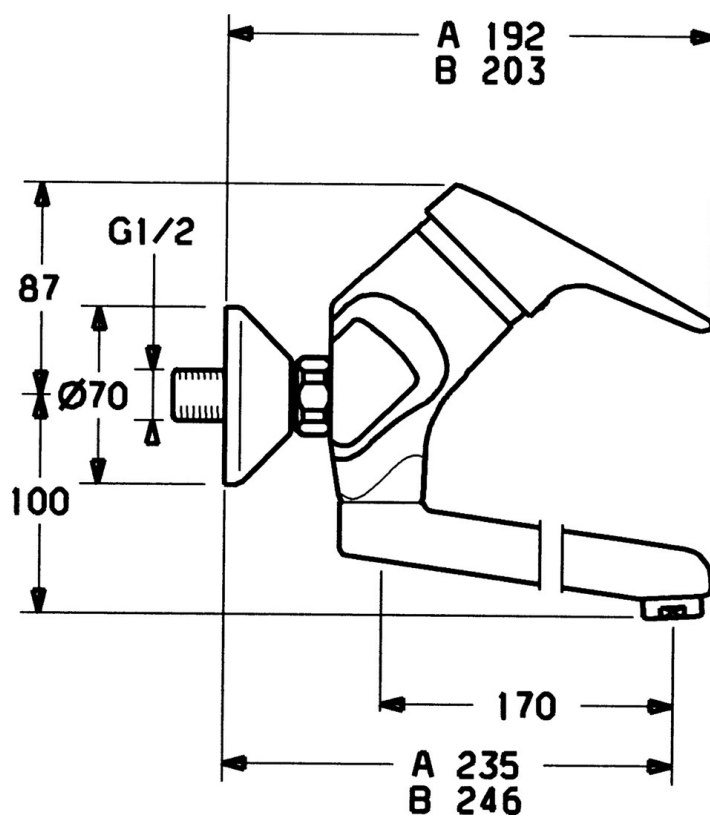

EAN: 4015474642706
static.hansa.com/01948202

- Kuchyňa
- Jednopáková
- Nástenná montáž
- Chróm
- Jedna ovládacia páka / rukovät', Páka so symbolom teplej a studenej vody

Technické údaje

Technické vlastnosti

Dodávka teplej vody	max. +80°C
Pracovný tlak	0.5-10 bar
Spätná klapka (STN EN 1717)	AA
Materiál	Mosadz

Predpisy

Norma EN	EN 817
----------	--------

Náhradné diely

SP01948102

	Názov	Kód
1	Ovládacía rukoväť, (-2004)	59901882
1.1	Skrutka, M5x8, SW2.5	59904755
1.2	Klzné puzdro	59904778
1.3	Plug, hot/cold	59906705
4	Krytka	59906563
5	Očné skrutka, M50x1, SW45	59904775
6	Kartuš, 4.8 eco	59904601
6.1	Hot water limiter	59904759
7.1	Upevňovacia skrutka, M6x12, AF2.5	59904804
9	Výtokové rameno, L=235	59910417
9	Výtokové rameno, L=96	59910419
9	Výtokové rameno, L=170	59911183
9	Výtokové rameno, L=145	59911380
11	Aerator, M24x1 Z	59906826
11.1	Aerator, M22/24, Z	59906830
12	Pripojovacie matice, G3/4, AF30	59902230
12.1	Seat, G1/2, L, WAF10	59904618
12.2	Tesniaci krúžok, 23.9x15.2x2	59902689
13	Excentrický, G3/4xG1/2	59904793
13.1	Kryt príruby	59904796