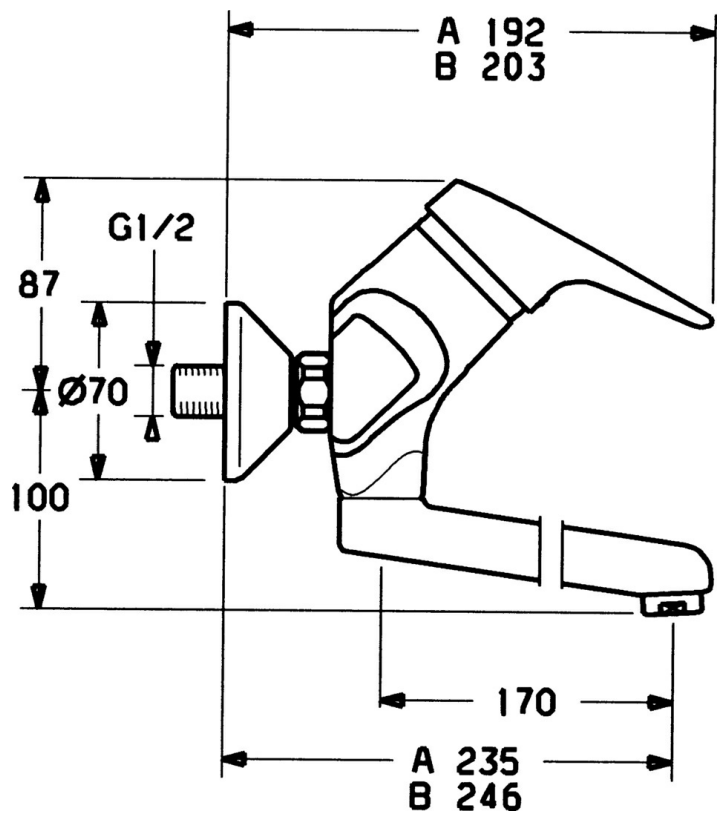

EAN: 4015474642706
static.hansa.com/01948202

- Küche
- Einhebelmischer
- Wandmontage
- Chrom
- Einhandbedienhebel/Griff, Hebel mit W+K-Kennzeichnung

Technische Daten

Technische Eigenschaften

Warmwasserversorgung	max. +80°C
Arbeitsdruck	0.5-10 bar
Sicherungseinrichtung (EN1717)	AA
Werkstoff	Messing

Vorschriften

EN Standard	EN 817
-------------	--------

Ersatzteile

SP01948102

	Name	Art.-Nr.
1	Hebel, (-2004)	59901882
1.1	Schraube, M5x8, SW2.5	59904755
1.2	Kunststoffadapter	59904778
1.3	Blindstopfen, hot/cold	59906705
4	Abdeckkappe	59906563
5	Ringschraube, M50x1, SW45	59904775
6	Kartusche, 4,8 eco	59904601
6.1	Warmwasser Begrenzer	59904759
7.1	Befestigungsschraube, M6x12, AF2.5	59904804
9	Auslauf, L=235	59910417
9	Auslauf, L=96	59910419
9	Auslauf, L=170	59911183
9	Auslauf, L=145	59911380
11	Luftsprudler, M24x1 Z	59906826
11.1	Luftsprudler, M22/24, Z	59906830
12	Anschlussmutter, G3/4, AF30	59902230
12.1	Sitz, G1/2, L, WAF10	59904618
12.2	Haltering, 23.9x15.2x2	59902689
13	S-Anschluss, G3/4xG1/2	59904793
13.1	Rosette	59904796