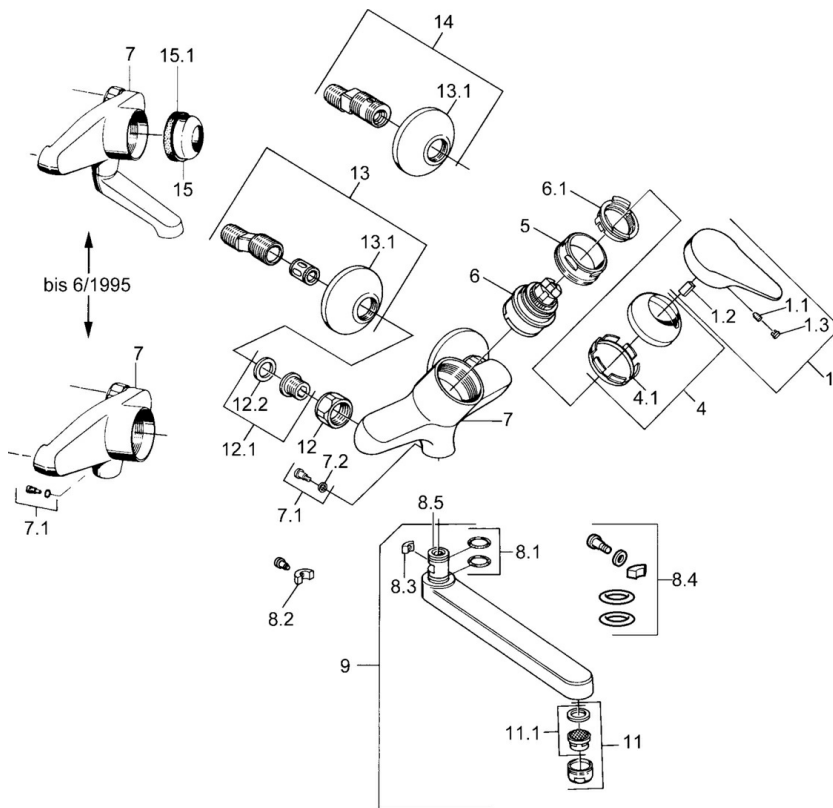

EAN: 4015474642706
static.hansa.com/01948202

- Küche
- Einhebelmischer
- Wandmontage
- Chrom
- Einhandbedienhebel/Griff, Hebel mit W+K-Kennzeichnung

Technische Daten

Technische Eigenschaften

Warmwasserversorgung	max. +80°C
Arbeitsdruck	0.5-10 bar
Sicherungseinrichtung (EN1717)	AA
Werkstoff	Messing

Vorschriften

EN Standard	EN 817
-------------	--------

Ersatzteile

SP01948102

	Name	Art.-Nr.
1	Hebel, (-2004)	59901882
1.1	Schraube, M5x8, SW2.5	59904755
1.2	Kunststoffadapter	59904778
1.3	Blindstopfen, hot/cold	59906705
4	Abdeckkappe	59906563
5	Ringschraube, M50x1, SW45	59904775
6	Kartusche, 4,8 eco	59904601
6.1	Warmwasser Begrenzer	59904759
7.1	Befestigungsschraube, M6x12, AF2.5	59904804
9	Auslauf, L=235	59910417
9	Auslauf, L=96	59910419
9	Auslauf, L=170	59911183
9	Auslauf, L=145	59911380
11	Luftsprudler, M24x1 Z	59906826
11.1	Luftsprudler, M22/24, Z	59906830
12	Anschlussmutter, G3/4, AF30	59902230
12.1	Sitz, G1/2, L, WAF10	59904618
12.2	Haltering, 23.9x15.2x2	59902689
13	S-Anschluss, G3/4xG1/2	59904793
13.1	Rosette	59904796