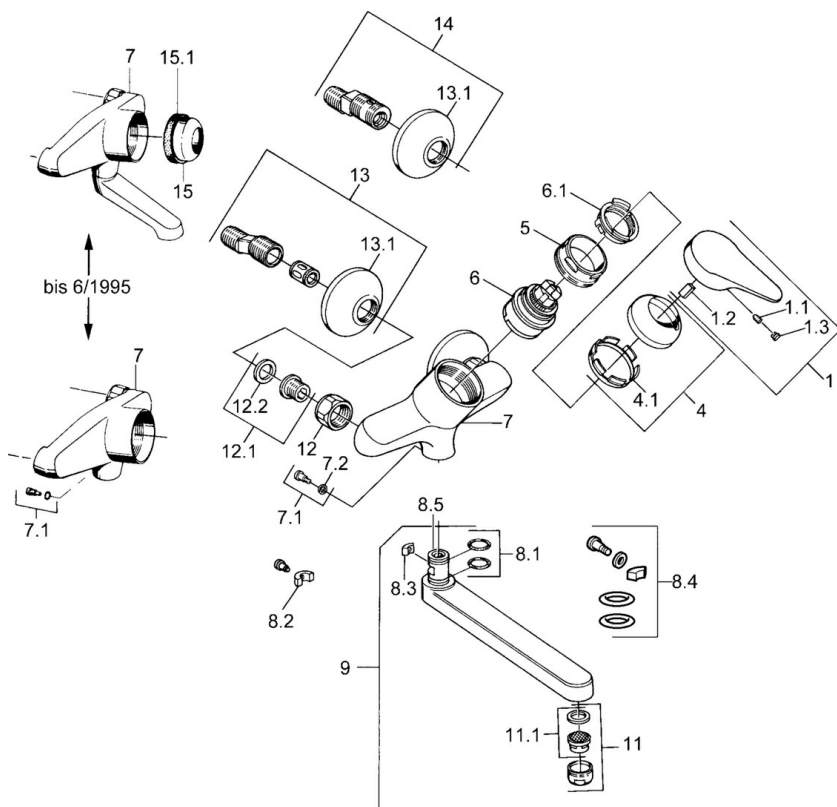

EAN: 4015474642706
static.hansa.com/01948202

- Kuchyně
- Jednopáková
- Montáž na zeď
- Chrom
- Jedna ovládací páka / rukojeť, Páka se symboly teplé a studené vody

Technické údaje

Technické vlastnosti

Zdroj teplé vody	max. +80°C
Pracovní tlak	0.5-10 bar
Zabezpečení proti zpětnému toku (ČSN EN 1717)	AA
Materiál	Mosaz

Předpisy

Norma EN	EN 817
----------	--------

Náhradní díly

SP01948102

	Název	Kód
1	Páka, (-2004)	59901882
1.1	Šroub, M5x8, SW2.5	59904755
1.2	Kluzné pouzdro (osazené)	59904778
1.3	Plug, hot/cold	59906705
4	Krytka	59906563
5	Oční šroub, M50x1, SW45	59904775
6	Kartuše, 4.8 eco	59904601
6.1	Hot water limiter	59904759
7.1	Upevňovací šroub, M6x12, AF2.5	59904804
9	Výtokové rameno, L=235	59910417
9	Výtokové rameno, L=96	59910419
9	Výtokové rameno, L=170	59911183
9	Výtokové rameno, L=145	59911380
11	Aerator, M24x1 Z	59906826
11.1	Aerator, M22/24, Z	59906830
12	Připojovací matice, G3/4, AF30	59902230
12.1	Seat, G1/2, L, WAF10	59904618
12.2	Těsnící kroužek, 23.9x15.2x2	59902689
13	Excentrický, G3/4xG1/2	59904793
13.1	Kryt příruby	59904796