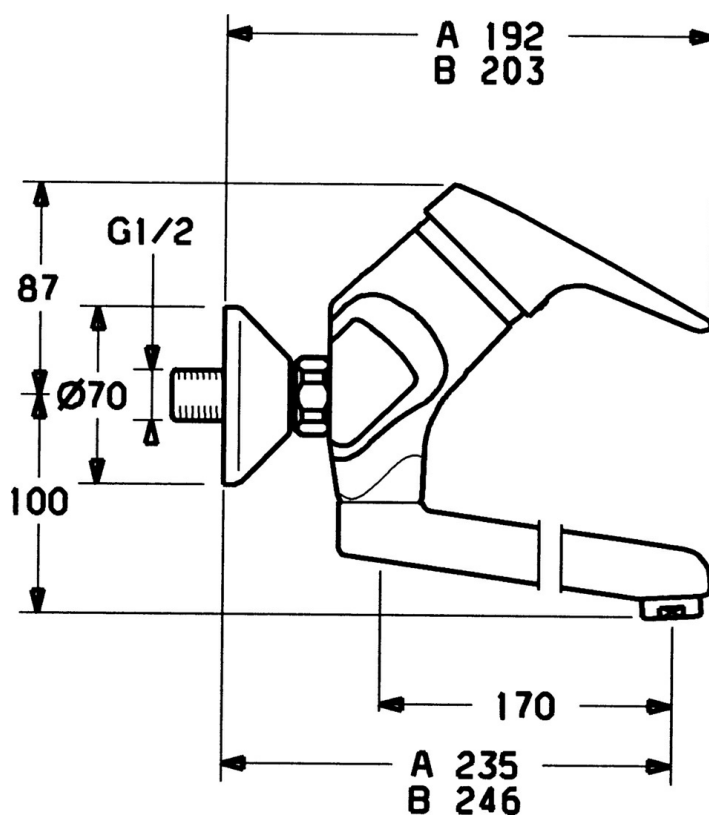

EAN: 4015474642706
static.hansa.com/01948202

- Kuchyně
- Jednopáková
- Montáž na zeď
- Chrom
- Jedna ovládací páka / rukojeť, Páka se symboly teplé a studené vody

Technické údaje

Technické vlastnosti

Zdroj teplé vody	max. +80°C
Pracovní tlak	0.5-10 bar
Zabezpečení proti zpětnému toku (ČSN EN 1717)	AA
Materiál	Mosaz

Předpisy

Norma EN	EN 817
----------	--------

Náhradní díly

SP01948102

	Název	Kód
1	Páka, (-2004)	59901882
1.1	Šroub, M5x8, SW2.5	59904755
1.2	Kluzné pouzdro (osazené)	59904778
1.3	Plug, hot/cold	59906705
4	Krytka	59906563
5	Oční šroub, M50x1, SW45	59904775
6	Kartuše, 4.8 eco	59904601
6.1	Hot water limiter	59904759
7.1	Upevňovací šroub, M6x12, AF2.5	59904804
9	Výtokové rameno, L=235	59910417
9	Výtokové rameno, L=96	59910419
9	Výtokové rameno, L=170	59911183
9	Výtokové rameno, L=145	59911380
11	Aerator, M24x1 Z	59906826
11.1	Aerator, M22/24, Z	59906830
12	Připojovací matice, G3/4, AF30	59902230
12.1	Seat, G1/2, L, WAF10	59904618
12.2	Těsnící kroužek, 23.9x15.2x2	59902689
13	Excentrický, G3/4xG1/2	59904793
13.1	Kryt příruby	59904796