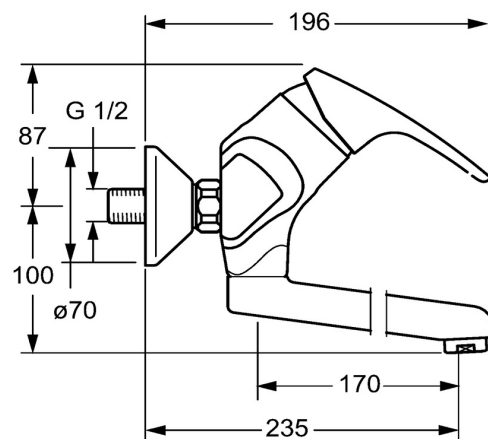

EAN: 4015474271371  
[static.hansa.com/01948183](https://static.hansa.com/01948183)

- Keuken
- Eengreeps
- Wandmontage
- Chroom
- Kristalheldere laminaire straal
- Hendel met warm-koud-aanduiding, Eengreeps bediend
- Temperatuurbegrenzer, Temperatuurbegrenzer (achteraf instelbaar)
- $\phi$  48 mm keramisch Eco binnenwerk voor debiet en temperatuur instelling
- S-koppelingen met rozetten, Geluidsdemper(s)
- Kraanhuis gemaakt van DZR messing

## Technische gegevens

### Technische eigenschappen

DN-maat	<b>DN15</b>
Warmwatertoevoer	<b>max. +80°C</b>
Werkdruk	<b>0.5-10 bar</b>
Inbouwbreedte	<b>150 ± 15 mm</b>
Projection	<b>235 mm</b>
Terugstroom beveiliging (EN1717)	<b>AA</b>
Materiaal	<b>brass</b>

### SP01692183

	Naam	Code
1	Hendel, L=93 mm Chroom	01880083
1.1	Schroef, M5x8, SW2.5	59904755
1.2	Joint klassiek uitloop	59904778
1.3	Sierdop Grijs	59912112
2	Kap Chroom	59912638
3	Schroefoog, M50x1, SW45	59904775
3.1	O-ring, d 43x2.5	59911166
4	Binnenwerk, 4.8 eco	59904601
4.1	Hot water limiter	59904759
5.1	Bevestigingsschroeven, M6x12, AF2.5	59904804
8.1	O-ring, d 15x2.5	59910423
8.2	Temperatuurbegrenzer	59910421
8.2	Schroef, M6x10, 2,5	59911435
8.3	Temperatuurbegrenzer	59910422
8.4	Onderhoud set	59912230
8.5	Emptying valve	59912483
10	Uitloop, L=235 Chroom	59910417
10	Uitloop, L=96 Chroom	59910419
10	Uitloop, L=170 Chroom	59911183
10	Uitloop, L=145 Chroom	59911380
10	Uitloop, L=96 (2019-) Chroom	59914765
10	Uitloop, L=170 (2019-) Chroom	59914766
10	Uitloop, L=235 (2019-) Chroom	59914767
11	Mousseur, M24x1 STD PL HC A Laminar (2013-) Chroom	59914054
12	Aansluiting moer, G3/4, AF30	59902230
12.1	Toetreding	59913400
12.2	Borgring, 23.9x15.2x2	59902689
13	Excentrieke, G3/4xG1/2 Chroom	59904793
13.1	Afdekplaat Chroom	59904796
13.2	Geluiddemper	59904792
13.3	Excentrieke aansluiting, G3/4xG1/2, DN15	59910254