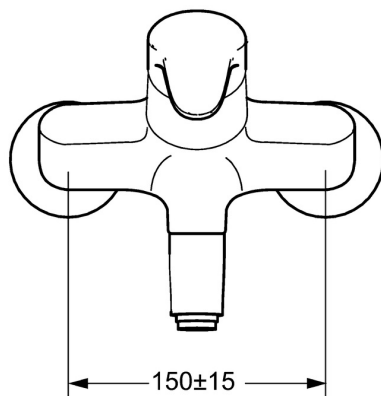

EAN: 4015474271371  
[static.hansa.com/01948183](https://static.hansa.com/01948183)

- Keuken
- Eengreeps
- Wandmontage
- Chroom
- Kristalheldere laminaire straal
- Hendel met warm-koud-aanduiding, Eengreeps bediend
- Temperatuurbegrenzer, Temperatuurbegrenzer (achteraf instelbaar)
- $\phi$  48 mm keramisch Eco binnenwerk voor debiet en temperatuur instelling
- S-koppelingen met rozetten, Geluidsdemper(s)
- Kraanhuis gemaakt van DZR messing

### Technische eigenschappen

DN-maat	<b>DN15</b>
Warmwatertoevoer	<b>max. +80°C</b>
Werkdruk	<b>0.5-10 bar</b>
Inbouwbreedte	<b>150 ± 15 mm</b>
Projection	<b>235 mm</b>
Terugstroom beveiliging (EN1717)	<b>AA</b>
Materiaal	<b>brass</b>

### SP01692183

	Naam	Code
1	Hendel, L=93 mm Chroom	01880083
1.1	Schroef, M5x8, SW2.5	59904755
1.2	Joint klassiek uitloop	59904778
1.3	Sierdop Grijs	59912112
2	Kap Chroom	59912638
3	Schroefoog, M50x1, SW45	59904775
3.1	O-ring, d 43x2.5	59911166
4	Binnenwerk, 4.8 eco	59904601
4.1	Hot water limiter	59904759
5.1	Bevestigingsschroeven, M6x12, AF2.5	59904804
8.1	O-ring, d 15x2.5	59910423
8.2	Temperatuurbegrenzer	59910421
8.2	Schroef, M6x10, 2,5	59911435
8.3	Temperatuurbegrenzer	59910422
8.4	Onderhoud set	59912230
8.5	Emptying valve	59912483
10	Uitloop, L=235 Chroom	59910417
10	Uitloop, L=96 Chroom	59910419
10	Uitloop, L=170 Chroom	59911183
10	Uitloop, L=145 Chroom	59911380
10	Uitloop, L=96 (2019-) Chroom	59914765
10	Uitloop, L=170 (2019-) Chroom	59914766
10	Uitloop, L=235 (2019-) Chroom	59914767
11	Mousseur, M24x1 STD PL HC A Laminar (2013-) Chroom	59914054
12	Aansluiting moer, G3/4, AF30	59902230
12.1	Toetreding	59913400
12.2	Borgring, 23.9x15.2x2	59902689
13	Excentrieke, G3/4xG1/2 Chroom	59904793
13.1	Afdekplaat Chroom	59904796
13.2	Geluiddemper	59904792
13.3	Excentrieke aansluiting, G3/4xG1/2, DN15	59910254