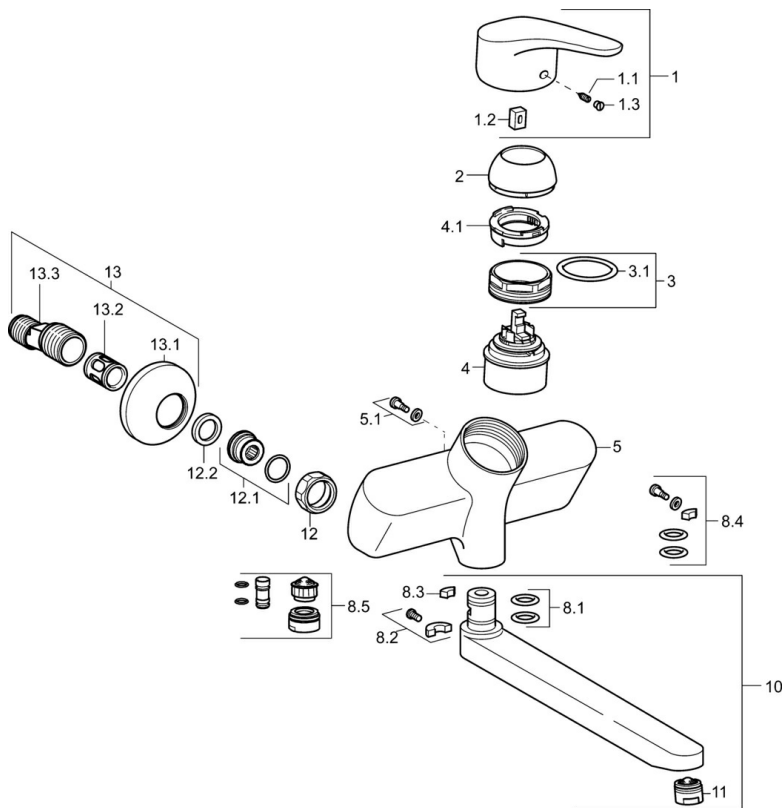

### Technische eigenschappen

DN-maat	<b>DN15</b>
Warmwatertoevoer	<b>max. +80°C</b>
Werkdruk	<b>0.5-10 bar</b>
Inbouwbreedte	<b>150 ± 15 mm</b>
Projection	<b>235 mm</b>
Terugstroom beveiliging (EN1717)	<b>AA</b>
Materiaal	<b>brass</b>

### SP01692183

	Naam	Code
1	Hendel, L=93 mm Chroom	01880083
1.1	Schroef, M5x8, SW2.5	59904755
1.2	Joint klassiek uitloop	59904778
1.3	Sierdop Grijs	59912112
2	Kap Chroom	59912638
3	Schroefoog, M50x1, SW45	59904775
3.1	O-ring, d 43x2.5	59911166
4	Binnenwerk, 4.8 eco	59904601
4.1	Hot water limiter	59904759
5.1	Bevestigingsschroeven, M6x12, AF2.5	59904804
8.1	O-ring, d 15x2.5	59910423
8.2	Temperatuurbegrenzer	59910421
8.2	Schroef, M6x10, 2,5	59911435
8.3	Temperatuurbegrenzer	59910422
8.4	Onderhoud set	59912230
8.5	Emptying valve	59912483
10	Uitloop, L=235 Chroom	59910417
10	Uitloop, L=96 Chroom	59910419
10	Uitloop, L=170 Chroom	59911183
10	Uitloop, L=145 Chroom	59911380
10	Uitloop, L=96 (2019-) Chroom	59914765
10	Uitloop, L=170 (2019-) Chroom	59914766
10	Uitloop, L=235 (2019-) Chroom	59914767
11	Mousseur, M24x1 STD PL HC A Laminar (2013-) Chroom	59914054
12	Aansluiting moer, G3/4, AF30	59902230
12.1	Toetreding	59913400
12.2	Borgring, 23.9x15.2x2	59902689
13	Excentrieke, G3/4xG1/2 Chroom	59904793
13.1	Afdekplaat Chroom	59904796
13.2	Geluiddemper	59904792
13.3	Excentrieke aansluiting, G3/4xG1/2, DN15	59910254