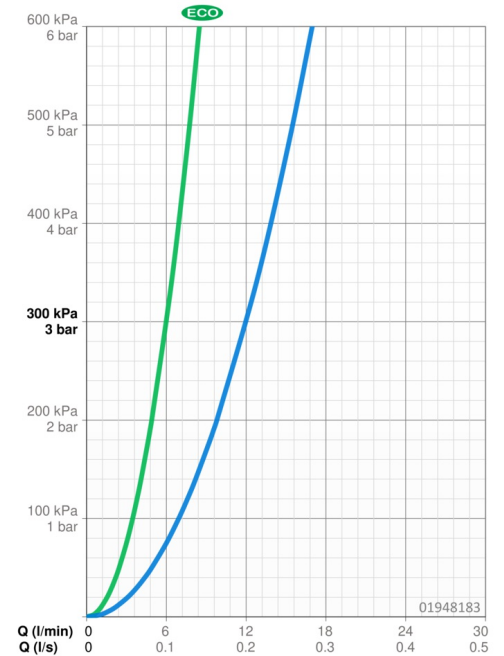

Technische gegevens

Doorstromingseigenschappen

Verlaagde doorstroomhoeveelheid bij 3 bar	6.0 l/min
Doorstroomhoeveelheid bij 3 bar	12.0 l/min

Technische eigenschappen

DN-maat	DN15
Warmwatertoevoer	max. +80°C
Werkdruk	0.5-10 bar
Inbouwbreedte	150 ± 15 mm
Projection	235 mm
Terugstroom beveiliging (EN1717)	AA
Materiaal	brass

Voorschriften

EN-norm	EN 817
Geluidsklasse	I (ISO 3822)

Toestemmingen en Verklaringen

KIWA	K6116/08
ABP	PA-IX 10132/IA
Verklaring van overeenstemming	DoC