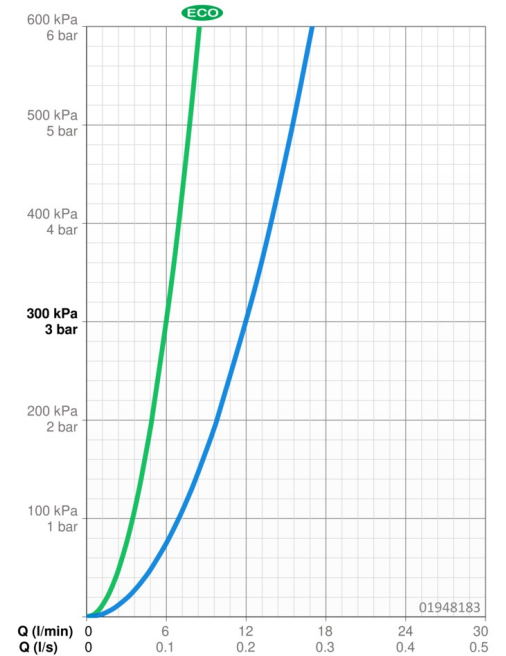

Caractéristiques techniques

Caractéristiques de débit

Eco-débit à 3 bar	6.0 l/min
Débit à 3 bar	12.0 l/min

Caractéristiques techniques

Taille DN (diamètre nominal)	DN15
Alimentation en eau chaude	max. +80°C
Pression de service	0.5-10 bar
Largeur d'installation	150 ± 15 mm
Saillie	235 mm
Dispositif de protection (EN1717)	AA
Matériau	brass

Règlementations

Norme EN	EN 817
Classe acoustique	I (ISO 3822)

Certificats et normes

KIWA	K6116/08
ABP	PA-IX 10132/IA
Déclaration de conformité	DoC