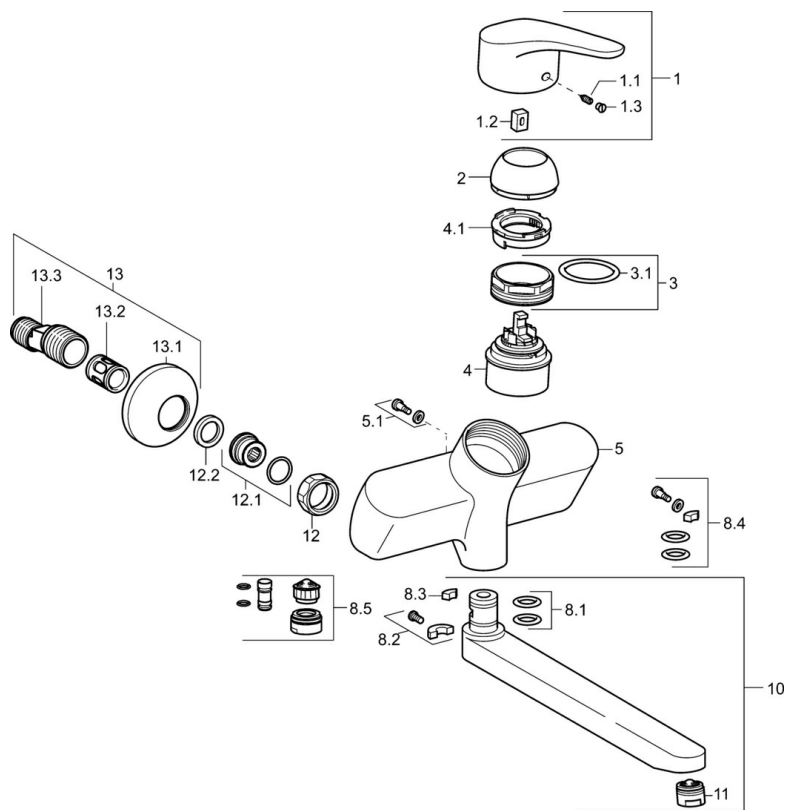

EAN: 4015474271371
static.hansa.com/01948183

- Cuisine
- Monocommande
- Montage mural
- Chrome
- Brise jet laminaire - sans adjonction d'air
- Levier avec symbole C+F, Levier monocommande
- Limiteur de température et de débit, Limiteur de température ajustable
- Eco cartouche céramique de $\varnothing 48$ mm pour contrôle de température et de débit
- Raccords excentriques, Silencieux
- Corps en laiton DZR

Caractéristiques techniques

Caractéristiques de débit

Eco-débit à 3 bar	6.0 l/min
Débit à 3 bar	12.0 l/min

Caractéristiques techniques

Taille DN (diamètre nominal)	DN15
Alimentation en eau chaude	max. +80°C
Pression de service	0.5-10 bar
Largeur d'installation	150 ± 15 mm
Saillie	235 mm
Dispositif de protection (EN1717)	AA
Matériau	brass

Règlementations

Norme EN	EN 817
Classe acoustique	I (ISO 3822)

Certificats et normes

KIWA	K6116/08
ABP	PA-IX 10132/IA
Déclaration de conformité	DoC

Pièces de rechange

SP01692183

	Nom	Code
1	Levier, L=93 mm	01880083
1.1	Vis, M5x8, SW2.5	59904755
1.2	Kit de joints pour bec	59904778
1.3	Capuchon Gris	59912112
2	Chape	59912638
3	Vis Loop, M50x1, SW45	59904775
3.1	Joint, d 43x2.5	59911166
4	Cartouche, 4.8 eco	59904601
4.1	Hot water limiter	59904759
5.1	Vis, M6x12, AF2.5	59904804
8.1	Joint, d 15x2.5	59910423
8.2	Limitateur	59910421
8.2	Vis, M6x10, 2,5	59911435
8.3	Limitateur	59910422
8.4	Ensemble d'entretien	59912230
8.5	Emptying valve	59912483
10	Bec, L=235	59910417
10	Bec, L=96	59910419
10	Bec, L=170	59911183
10	Bec, L=145	59911380
10	Bec, L=96 (2019-)	59914765
10	Bec, L=170 (2019-)	59914766
10	Bec, L=235 (2019-)	59914767
11	Aérateur, M24x1 STD PL HC A Laminar (2013-)	59914054
12	Écrou de connexion, G3/4, AF30	59902230
12.1	Connecteur	59913400
12.2	Joint, 23.9x15.2x2	59902689
13	Excentrique, G3/4xG1/2	59904793
13.1	Rosaces	59904796
13.2	Silencieux	59904792
13.3	Connecteur excentrique, G3/4xG1/2, DN15	59910254