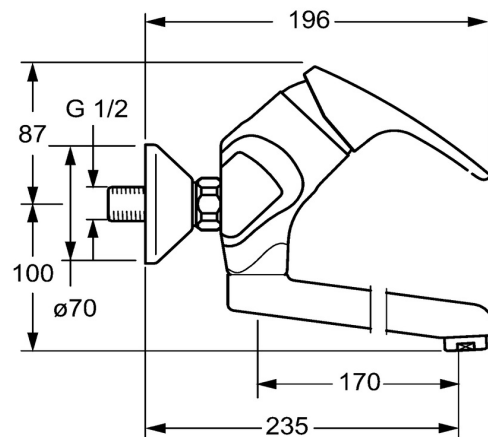

EAN: 4015474271371
static.hansa.com/01948183

- Cuisine
- Monocommande
- Montage mural
- Chrome
- Brise jet laminaire - sans adjonction d'air
- Levier avec symbole C+F, Levier monocommande
- Limiteur de température et de débit, Limiteur de température ajustable
- Eco cartouche céramique de $\varnothing 48$ mm pour contrôle de température et de débit
- Raccords excentriques, Silencieux
- Corps en laiton DZR

Caractéristiques techniques

Caractéristiques de débit

Eco-débit à 3 bar	6.0 l/min
Débit à 3 bar	12.0 l/min

Caractéristiques techniques

Taille DN (diamètre nominal)	DN15
Alimentation en eau chaude	max. +80°C
Pression de service	0.5-10 bar
Largeur d'installation	150 ± 15 mm
Saillie	235 mm
Dispositif de protection (EN1717)	AA
Matériau	brass

Règlementations

Norme EN	EN 817
Classe acoustique	I (ISO 3822)

Certificats et normes

KIWA	K6116/08
ABP	PA-IX 10132/IA
Déclaration de conformité	DoC

Pièces de rechange

SP01692183

	Nom	Code
1	Levier, L=93 mm	01880083
1.1	Vis, M5x8, SW2.5	59904755
1.2	Kit de joints pour bec	59904778
1.3	Capuchon Gris	59912112
2	Chape	59912638
3	Vis Loop, M50x1, SW45	59904775
3.1	Joint, d 43x2.5	59911166
4	Cartouche, 4.8 eco	59904601
4.1	Hot water limiter	59904759
5.1	Vis, M6x12, AF2.5	59904804
8.1	Joint, d 15x2.5	59910423
8.2	Limitateur	59910421
8.2	Vis, M6x10, 2,5	59911435
8.3	Limitateur	59910422
8.4	Ensemble d'entretien	59912230
8.5	Emptying valve	59912483
10	Bec, L=235	59910417
10	Bec, L=96	59910419
10	Bec, L=170	59911183
10	Bec, L=145	59911380
10	Bec, L=96 (2019-)	59914765
10	Bec, L=170 (2019-)	59914766
10	Bec, L=235 (2019-)	59914767
11	Aérateur, M24x1 STD PL HC A Laminar (2013-)	59914054
12	Écrou de connexion, G3/4, AF30	59902230
12.1	Connecteur	59913400
12.2	Joint, 23.9x15.2x2	59902689
13	Excentrique, G3/4xG1/2	59904793
13.1	Rosaces	59904796
13.2	Silencieux	59904792
13.3	Connecteur excentrique, G3/4xG1/2, DN15	59910254