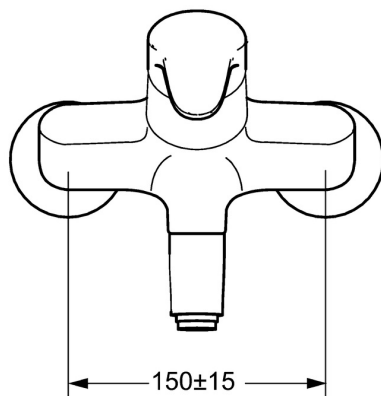

EAN: 4015474271371
static.hansa.com/01948183

- Cuisine
- Monocommande
- Montage mural
- Chrome
- Brise jet laminaire - sans adjonction d'air
- Levier avec symbole C+F, Levier monocommande
- Limiteur de température et de débit, Limiteur de température ajustable
- Eco cartouche céramique de $\varnothing 48$ mm pour contrôle de température et de débit
- Raccords excentriques, Silencieux
- Corps en laiton DZR

Caractéristiques techniques

Caractéristiques de débit

Eco-débit à 3 bar	6.0 l/min
Débit à 3 bar	12.0 l/min

Caractéristiques techniques

Taille DN (diamètre nominal)	DN15
Alimentation en eau chaude	max. +80°C
Pression de service	0.5-10 bar
Largeur d'installation	150 ± 15 mm
Saillie	235 mm
Dispositif de protection (EN1717)	AA
Matériau	brass

Règlementations

Norme EN	EN 817
Classe acoustique	I (ISO 3822)

Certificats et normes

KIWA	K6116/08
ABP	PA-IX 10132/IA
Déclaration de conformité	DoC

Pièces de rechange

SP01692183

	Nom	Code
1	Levier, L=93 mm	01880083
1.1	Vis, M5x8, SW2.5	59904755
1.2	Kit de joints pour bec	59904778
1.3	Capuchon Gris	59912112
2	Chape	59912638
3	Vis Loop, M50x1, SW45	59904775
3.1	Joint, d 43x2.5	59911166
4	Cartouche, 4.8 eco	59904601
4.1	Hot water limiter	59904759
5.1	Vis, M6x12, AF2.5	59904804
8.1	Joint, d 15x2.5	59910423
8.2	Limitateur	59910421
8.2	Vis, M6x10, 2,5	59911435
8.3	Limitateur	59910422
8.4	Ensemble d'entretien	59912230
8.5	Emptying valve	59912483
10	Bec, L=235	59910417
10	Bec, L=96	59910419
10	Bec, L=170	59911183
10	Bec, L=145	59911380
10	Bec, L=96 (2019-)	59914765
10	Bec, L=170 (2019-)	59914766
10	Bec, L=235 (2019-)	59914767
11	Aérateur, M24x1 STD PL HC A Laminar (2013-)	59914054
12	Écrou de connexion, G3/4, AF30	59902230
12.1	Connecteur	59913400
12.2	Joint, 23.9x15.2x2	59902689
13	Excentrique, G3/4xG1/2	59904793
13.1	Rosaces	59904796
13.2	Silencieux	59904792
13.3	Connecteur excentrique, G3/4xG1/2, DN15	59910254