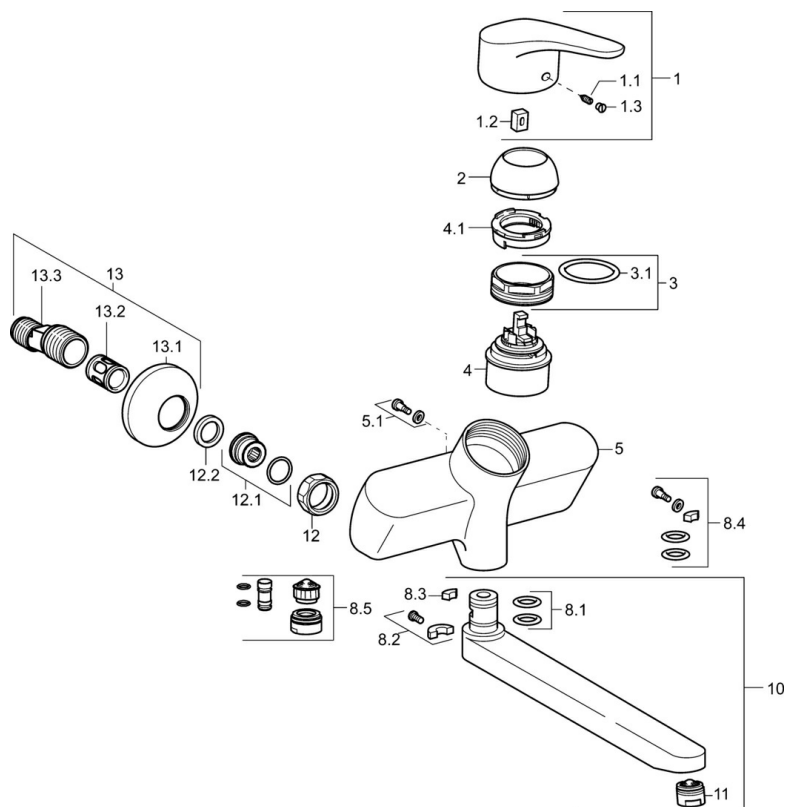

EAN: 4015474271371
static.hansa.com/01948183

- Kuchyně
- Jednopáková
- Montáž na zeď
- Chrom
- Aerátor s laminárním proudem vody
- Páka se symboly teplé a studené vody, Jedna ovládací páka / rukojeť
- Funkce pro nastavení maximální teploty a průtoku vody, Nastavitelný omezovač teploty vody (součástí dodávky, možnost dodatečné instalace)
- ϕ 48 mm keramická eco kartuše pro ovládání teploty a průtoku vody
- Etážky, Tlumiče
- Tělo baterie z mosazi DZR

Předpisy

Norma EN	EN 817
Třída hlučnosti	I (ISO 3822)

Schválení a Prohlášení

KIWA	K6116/08
ABP	PA-IX 10132/IA
Prohlášení o shodě	DoC

Náhradní díly

SP01692183

	Název	Kód
1	Páka, L=93 mm	01880083
1.1	Šroub, M5x8, SW2.5	59904755
1.2	Kluzné pouzdro (osazené)	59904778
1.3	Záslepka Šedá	59912112
2	Krytka	59912638
3	Oční šroub, M50x1, SW45	59904775
3.1	O-kroužek, d 43x2.5	59911166
4	Kartuše, 4,8 eco	59904601
4.1	Hot water limiter	59904759
5.1	Upevňovací šroub, M6x12, AF2.5	59904804
8.1	O-kroužek, d 15x2.5	59910423
8.2	Omezovač	59910421
8.2	Šroub, M6x10, 2,5	59911435
8.3	Omezovač	59910422
8.4	Sada na údržbu	59912230
8.5	Emptying valve	59912483
10	Výtokové rameno, L=235	59910417
10	Výtokové rameno, L=96	59910419
10	Výtokové rameno, L=170	59911183
10	Výtokové rameno, L=145	59911380
10	Výtokové rameno, L=96 (2019-)	59914765
10	Výtokové rameno, L=170 (2019-)	59914766
10	Výtokové rameno, L=235 (2019-)	59914767
11	Aerator, M24x1 STD PL HC A Laminar (2013-)	59914054
12	Připojovací matice, G3/4, AF30	59902230
12.1	Přistoupení	59913400
12.2	Těsnící kroužek, 23.9x15.2x2	59902689
13	Excentrický, G3/4xG1/2	59904793
13.1	Kryt příruby	59904796
13.2	Tlumič	59904792
13.3	Excentrická spojka, G3/4xG1/2, DN15	59910254