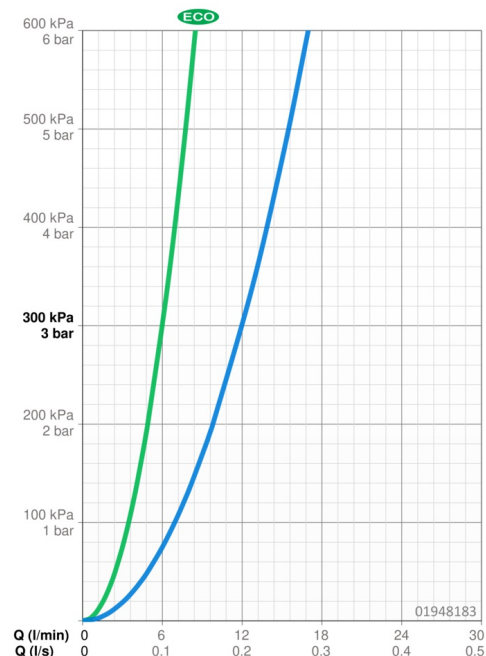

Technické údaje

Vlastnosti průtoku

Úsporný průtok při 3 bar	6.0 l/min
Průtokové množství při 3 bar	12.0 l/min

Technické vlastnosti

Velikost DN (jmenovitý rozměr)	DN15
Zdroj teplé vody	max. +80°C
Pracovní tlak	0.5-10 bar
Instalační šířka	150 ± 15 mm
Projection	235 mm
Zabezpečení proti zpětnému toku (ČSN EN 1717)	AA
Materiál	Mosaz

Předpisy

Norma EN	EN 817
Třída hlučnosti	I (ISO 3822)

Schválení a Prohlášení

KIWA	K6116/08
ABP	PA-IX 10132/IA
Prohlášení o shodě	DoC