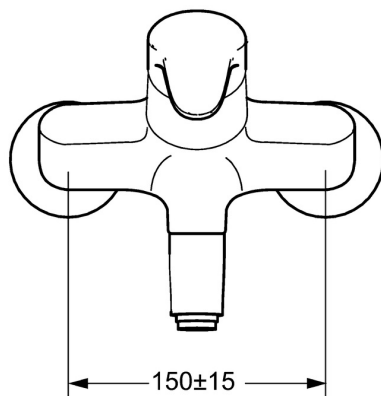

EAN: 4015474271371
static.hansa.com/01948183

- Kuchyně
- Jednopáková
- Montáž na zeď
- Chrom
- Aerátor s laminárním proudem vody
- Páka se symboly teplé a studené vody, Jedna ovládací páka / rukojeť
- Funkce pro nastavení maximální teploty a průtoku vody, Nastavitelný omezovač teploty vody (součástí dodávky, možnost dodatečné instalace)
- ϕ 48 mm keramická eco kartuše pro ovládání teploty a průtoku vody
- Etážky, Tlumiče
- Tělo baterie z mosazi DZR

Technické údaje

Vlastnosti průtoku

Úsporný průtok při 3 bar	6.0 l/min
Průtokové množství při 3 bar	12.0 l/min

Technické vlastnosti

Velikost DN (jmenovitý rozměr)	DN15
Zdroj teplé vody	max. +80°C
Pracovní tlak	0.5-10 bar
Instalační šířka	150 ± 15 mm
Projection	235 mm
Zabezpečení proti zpětnému toku (ČSN EN 1717)	AA
Materiál	Mosaz