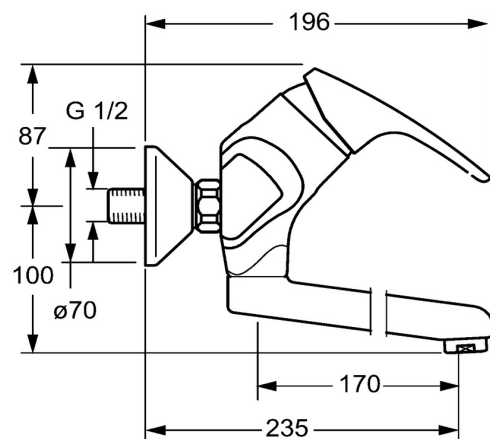

EAN: 4015474271371
static.hansa.com/01948183

- Kuchyně
- Jednopáková
- Montáž na zeď
- Chrom
- Aerátor s laminárním proudem vody
- Páka se symboly teplé a studené vody, Jedna ovládací páka / rukojeť
- Funkce pro nastavení maximální teploty a průtoku vody, Nastavitelný omezovač teploty vody (součástí dodávky, možnost dodatečné instalace)
- ϕ 48 mm keramická eco kartuše pro ovládání teploty a průtoku vody
- Etážky, Tlumiče
- Tělo baterie z mosazi DZR

Technické údaje

Vlastnosti průtoku

Úsporný průtok při 3 bar	6.0 l/min
Průtokové množství při 3 bar	12.0 l/min

Technické vlastnosti

Velikost DN (jmenovitý rozměr)	DN15
Zdroj teplé vody	max. +80°C
Pracovní tlak	0.5-10 bar
Instalační šířka	150 ± 15 mm
Projection	235 mm
Zabezpečení proti zpětnému toku (ČSN EN 1717)	AA
Materiál	Mosaz