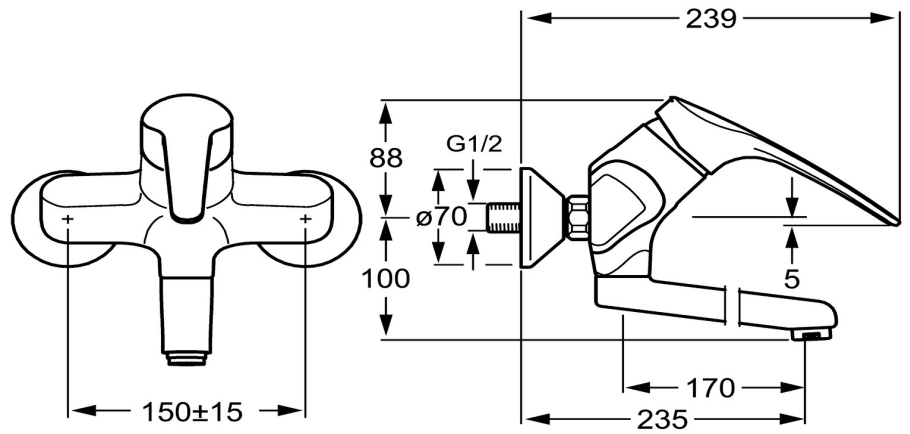

EAN: 4015474078574
static.hansa.com/01948176

- Gezondheid en verzorging
- Eengreeps
- Wandmontage
- Chroom
- Draaibare uitloop, Vast te zetten in de middenstand
- Kristalheldere laminaire straal
- Lange hendel, Hendel met warm-koud-aanduiding, Eengreeps bediend
- Temperatuurbegrenzer, Temperatuurbegrenzer (achteraf instelbaar)
- \varnothing 48 mm keramisch Eco binnenwerk voor debiet en temperatuur instelling
- S-koppelingen met rozetten, Geluidsdemper(s)
- Kraanhuis gemaakt van DZR messing, Oppervlakte met watercontact zonder nikkelcoating

Technische gegevens

Doorstromingseigenschappen

Verlaagde doorstroomhoeveelheid bij 3 bar	6.0 l/min
Doorstroomhoeveelheid bij 3 bar	12.0 l/min

Technische eigenschappen

DN-maat	DN15
Warmwatertoevoer	max. +80°C
Werkdruk	0.5-10 bar
Inbouwbreedte	cc150 ± 15 mm
Projection	235 mm
Terugstroom beveiliging (EN1717)	AA
Materiaal	brass