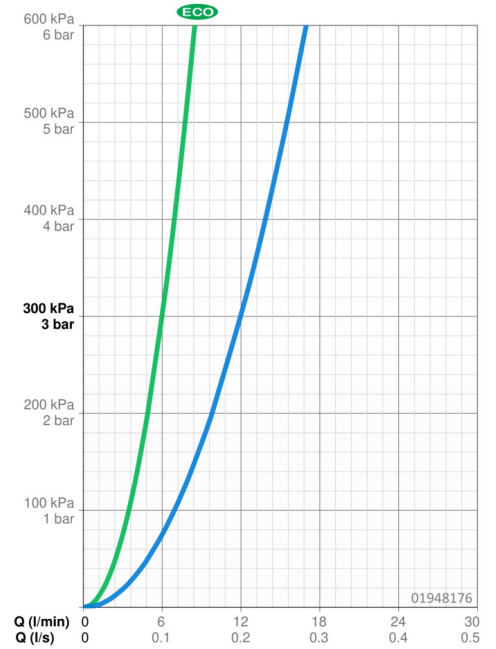

Technische gegevens

Doorstromingseigenschappen

Verlaagde doorstroomhoeveelheid bij 3 bar	6.0 l/min
Doorstroomhoeveelheid bij 3 bar	12.0 l/min

Technische eigenschappen

DN-maat	DN15
Warmwatertoevoer	max. +80°C
Werkdruk	0.5-10 bar
Inbouwbreedte	cc150 ± 15 mm
Projection	235 mm
Terugstroom beveiliging (EN1717)	AA
Materiaal	brass

Voorschriften

EN-norm	EN 817
Geluidsklasse	I (ISO 3822)

Toestemmingen en Verklaringen

KIWA	K6116/08
ABP	PA-IX 10132/IA
Verklaring van overeenstemming	DoC