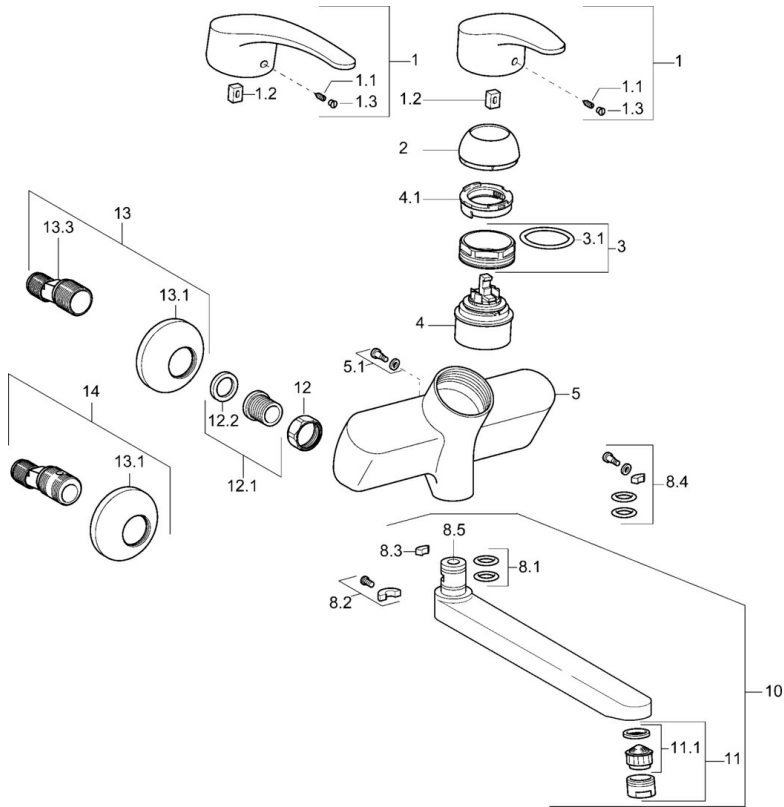

Technische gegevens

Doorstromingseigenschappen

Verlaagde doorstroomhoeveelheid bij 3 bar	6.0 l/min
Doorstroomhoeveelheid bij 3 bar	12.0 l/min

Technische eigenschappen

DN-maat	DN15
Warmwatertoevoer	max. +80°C
Werkdruk	0.5-10 bar
Inbouwbreedte	cc150 ± 15 mm
Projection	235 mm
Terugstroom beveiliging (EN1717)	AA
Materiaal	brass

Voorschriften

EN-norm	EN 817
Geluidsklasse	I (ISO 3822)

Toestemmingen en Verklaringen

KIWA	K6116/08
ABP	PA-IX 10132/IA
Verklaring van overeenstemming	DoC

Reserveonderdelen

SP01692173

	Naam	Code
1	Lange hendel, L=138 Chroom	01880076
1	Hendel, L=87 mm	59914195
1.1	Schroef, M5x8, SW2.5	59904755
1.2	Joint klassiek uitloop	59904778
1.3	Sierdop Grijs	59912112
2	Kap Chroom	59912638
3	Schroefoog, M50x1, SW45	59904775
3.1	O-ring, d 43x2.5	59911166
4	Binnenwerk, 4.8 eco	59904601
4.1	Hot water limiter	59904759
5.1	Bevestigingsschroeven, M6x12, AF2.5	59904804
8.1	O-ring, d 15x2.5	59910423
8.2	Temperatuurbegrenzer	59910421
8.2	Schroef, M6x10, 2,5	59911435
8.3	Temperatuurbegrenzer	59910422
8.4	Onderhoud set	59912230
8.5	Emptying valve	59912483
10	Uitloop, L=235 Chroom	59910417
10	Uitloop, L=96 Chroom	59910419
10	Uitloop, L=170 Chroom	59911183
10	Uitloop, L=145 Chroom	59911380
10	Uitloop, L=96 (2019-) Chroom	59914765
10	Uitloop, L=170 (2019-) Chroom	59914766
10	Uitloop, L=235 (2019-) Chroom	59914767
11	Mousseur, M24x1 Z Chroom	59906826
11	Mousseur, M24x1 STD PL HC A Laminar (2013-) Chroom	59914054
12	Aansluiting moer, G3/4, AF30	59902230
12.1	Zetel, G1/2, L, WAF10	59904618
12.2	Borgring, 23.9x15.2x2	59902689
13	Excentrieke, G3/4xG1/2 Chroom	59904793
13.1	Afdekplaat Chroom	59904796
13.3	Excentrieke aansluiting, G3/4xG1/2, DN15	59910254
14	Afsluitb. Eccent. Koppel.+rosace., G1/2xG3/4 Chroom	59902034