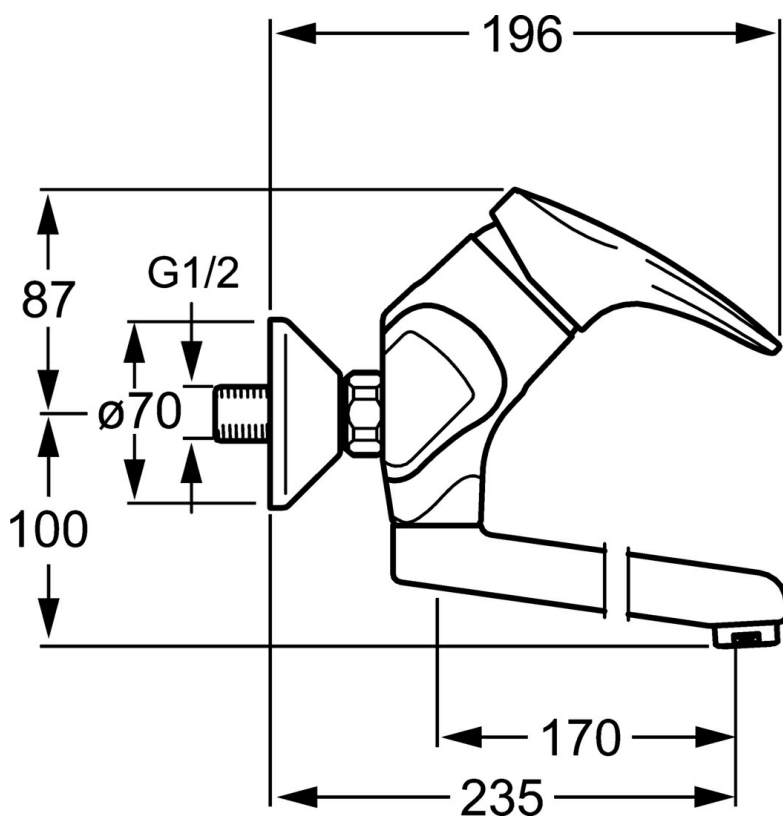

EAN: 4015474078550
static.hansa.com/01948173

- Kuchyňa
- Jednopaková
- Nástenná montáž
- Chróm
- CASCADE® - aerátor
- Jedna ovládací páka / rukoväť, Páka so symbolom teplej a studenej vody
- Funkcie pre nastavenie maximálnej teploty a prietoku vody, Nastavitelný obmedzovač teploty vody (súčasť dodávky, možnosť dodatočnej inštalácie)
- \varnothing 48 mm keramická Eco kartuša pre ovládanie teploty a prietoku vody
- Tlmiče
- Vodné cesty bez poniklovania

Technické údaje

Technické vlastnosti

Dodávka teplej vody	max. +80°C
Pracovný tlak	0.5-10 bar
Spätná klapka (STN EN 1717)	AA
Materiál	Mosadz

Predpisy

Norma EN	EN 817
----------	---------------

Náhradné diely

SP01692173

	Názov	Kód
1	Dlhý páka, L=138	01880076
1	Ovládacia rukoväť, L=87 mm	59914195
1.1	Skrutka, M5x8, SW2.5	59904755
1.2	Klzné puzdro	59904778
1.3	Záslepka Sivá	59912112
2	Krytka	59912638
3	Očné skrutka, M50x1, SW45	59904775
3.1	O-kružok, d 43x2.5	59911166
4	Kartuš, 4.8 eco	59904601
4.1	Hot water limiter	59904759
5.1	Upevňovacia skrutka, M6x12, AF2.5	59904804
8.1	O-kružok, d 15x2.5	59910423
8.2	Obmedzovač	59910421
8.2	Skrutka, M6x10, 2,5	59911435
8.3	Obmedzovač	59910422
8.4	Sada na údržbu	59912230
8.5		59912483
10	Výtokové rameno, L=235	59910417
10	Výtokové rameno, L=96	59910419
10	Výtokové rameno, L=170	59911183
10	Výtokové rameno, L=145	59911380
10	Výtokové rameno, L=96 (2019-)	59914765
10	Výtokové rameno, L=170 (2019-)	59914766
10	Výtokové rameno, L=235 (2019-)	59914767
11	Aerator, M24x1 Z	59906826
11	Aerator, M24x1 STD PL HC A Laminar (2013-)	59914054
12	Pripojovacie matice, G3/4, AF30	59902230
12.1	Seat, G1/2, L, WAF10	59904618
12.2	Tesniaci krúžok, 23.9x15.2x2	59902689
13	Excentrický, G3/4xG1/2	59904793
13.1	Kryt príruby	59904796
13.3	Excentrická spojka, G3/4xG1/2, DN15	59910254
14	Etážky s guľovým ventilom a ružicou, G1/2xG3/4	59902034