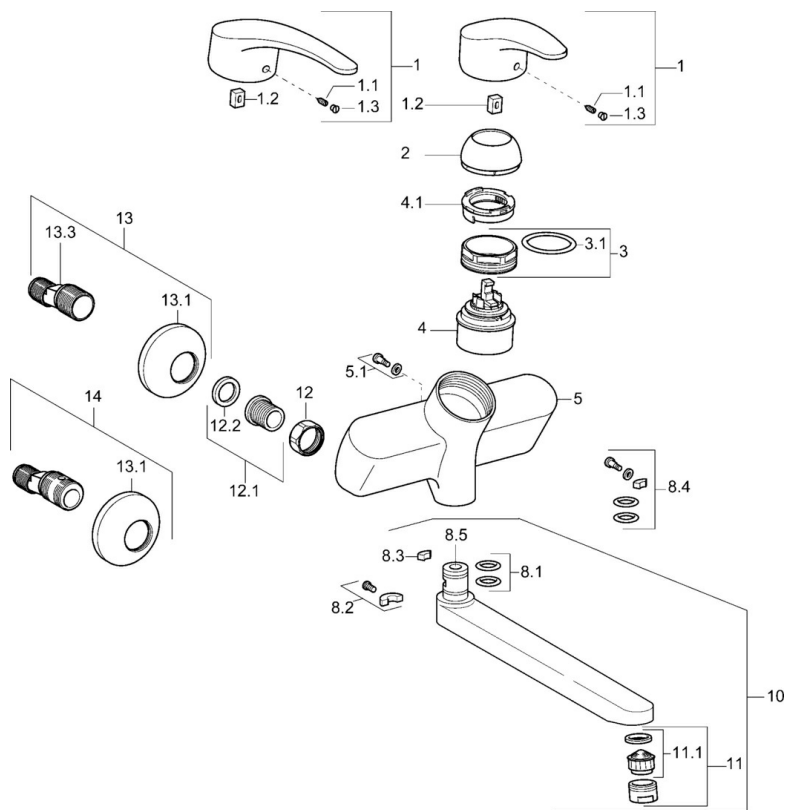

EAN: 4015474078550
static.hansa.com/01948173

- Kuchyňa
- Jednopaková
- Nástenná montáž
- Chróm
- CASCADE® - aerátor
- Jedna ovládací páka / rukoväť, Páka so symbolom teplej a studenej vody
- Funkcie pre nastavenie maximálnej teploty a prietoku vody, Nastavitelný obmedzovač teploty vody (súčasť dodávky, možnosť dodatočnej inštalácie)
- \varnothing 48 mm keramická Eco kartuša pre ovládanie teploty a prietoku vody
- Tlmiče
- Vodné cesty bez poniklovania

Technické údaje

Technické vlastnosti

Dodávka teplej vody	max. +80°C
Pracovný tlak	0.5-10 bar
Spätná klapka (STN EN 1717)	AA
Materiál	Mosadz

Predpisy

Norma EN	EN 817
----------	---------------

Náhradné diely

SP01692173

	Názov	Kód
1	Dlhý páka, L=138	01880076
1	Ovládacia rukoväť, L=87 mm	59914195
1.1	Skrutka, M5x8, SW2.5	59904755
1.2	Klzné puzdro	59904778
1.3	Záslepka Sivá	59912112
2	Krytka	59912638
3	Očné skrutka, M50x1, SW45	59904775
3.1	O-kružok, d 43x2.5	59911166
4	Kartuš, 4.8 eco	59904601
4.1	Hot water limiter	59904759
5.1	Upevňovacia skrutka, M6x12, AF2.5	59904804
8.1	O-kružok, d 15x2.5	59910423
8.2	Obmedzovač	59910421
8.2	Skrutka, M6x10, 2,5	59911435
8.3	Obmedzovač	59910422
8.4	Sada na údržbu	59912230
8.5		59912483
10	Výtokové rameno, L=235	59910417
10	Výtokové rameno, L=96	59910419
10	Výtokové rameno, L=170	59911183
10	Výtokové rameno, L=145	59911380
10	Výtokové rameno, L=96 (2019-)	59914765
10	Výtokové rameno, L=170 (2019-)	59914766
10	Výtokové rameno, L=235 (2019-)	59914767
11	Aerator, M24x1 Z	59906826
11	Aerator, M24x1 STD PL HC A Laminar (2013-)	59914054
12	Pripojovacie matice, G3/4, AF30	59902230
12.1	Seat, G1/2, L, WAF10	59904618
12.2	Tesniaci krúžok, 23.9x15.2x2	59902689
13	Excentrický, G3/4xG1/2	59904793
13.1	Kryt príruby	59904796
13.3	Excentrická spojka, G3/4xG1/2, DN15	59910254
14	Etážky s guľovým ventilom a ružicou, G1/2xG3/4	59902034