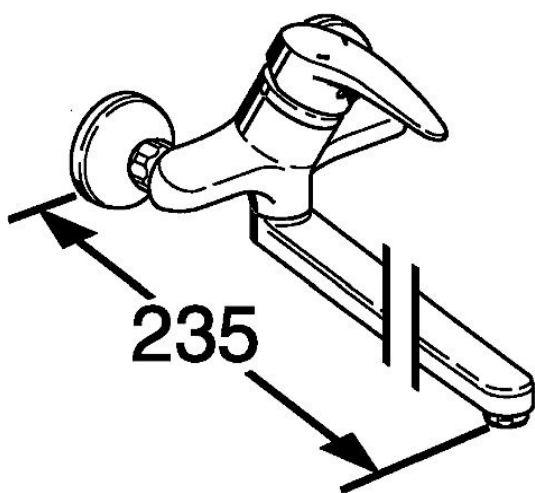

EAN: 4015474078550
static.hansa.com/01948173

- Kuchyňa
- Jednopaková
- Nástenná montáž
- Chróm
- CASCADE® - aerátor
- Jedna ovládací páka / rukoväť, Páka so symbolom teplej a studenej vody
- Funkcie pre nastavenie maximálnej teploty a prietoku vody, Nastavitelný obmedzovač teploty vody (súčasť dodávky, možnosť dodatočnej inštalácie)
- \varnothing 48 mm keramická Eco kartuša pre ovládanie teploty a prietoku vody
- Tlmiče
- Vodné cesty bez poniklovania

Technické údaje

Technické vlastnosti

Dodávka teplej vody	max. +80°C
Pracovný tlak	0.5-10 bar
Spätná klapka (STN EN 1717)	AA
Materiál	Mosadz

Predpisy

Norma EN	EN 817
----------	---------------

Náhradné diely

SP01692173

	Názov	Kód
1	Dlhý páka, L=138	01880076
1	Ovládacia rukoväť, L=87 mm	59914195
1.1	Skrutka, M5x8, SW2.5	59904755
1.2	Klzné puzdro	59904778
1.3	Záslepka Sivá	59912112
2	Krytka	59912638
3	Očné skrutka, M50x1, SW45	59904775
3.1	O-kružok, d 43x2.5	59911166
4	Kartuš, 4.8 eco	59904601
4.1	Hot water limiter	59904759
5.1	Upevňovacia skrutka, M6x12, AF2.5	59904804
8.1	O-kružok, d 15x2.5	59910423
8.2	Obmedzovač	59910421
8.2	Skrutka, M6x10, 2,5	59911435
8.3	Obmedzovač	59910422
8.4	Sada na údržbu	59912230
8.5		59912483
10	Výtokové rameno, L=235	59910417
10	Výtokové rameno, L=96	59910419
10	Výtokové rameno, L=170	59911183
10	Výtokové rameno, L=145	59911380
10	Výtokové rameno, L=96 (2019-)	59914765
10	Výtokové rameno, L=170 (2019-)	59914766
10	Výtokové rameno, L=235 (2019-)	59914767
11	Aerator, M24x1 Z	59906826
11	Aerator, M24x1 STD PL HC A Laminar (2013-)	59914054
12	Pripojovacie matice, G3/4, AF30	59902230
12.1	Seat, G1/2, L, WAF10	59904618
12.2	Tesniaci krúžok, 23.9x15.2x2	59902689
13	Excentrický, G3/4xG1/2	59904793
13.1	Kryt príruby	59904796
13.3	Excentrická spojka, G3/4xG1/2, DN15	59910254
14	Etážky s guľovým ventilom a ružicou, G1/2xG3/4	59902034