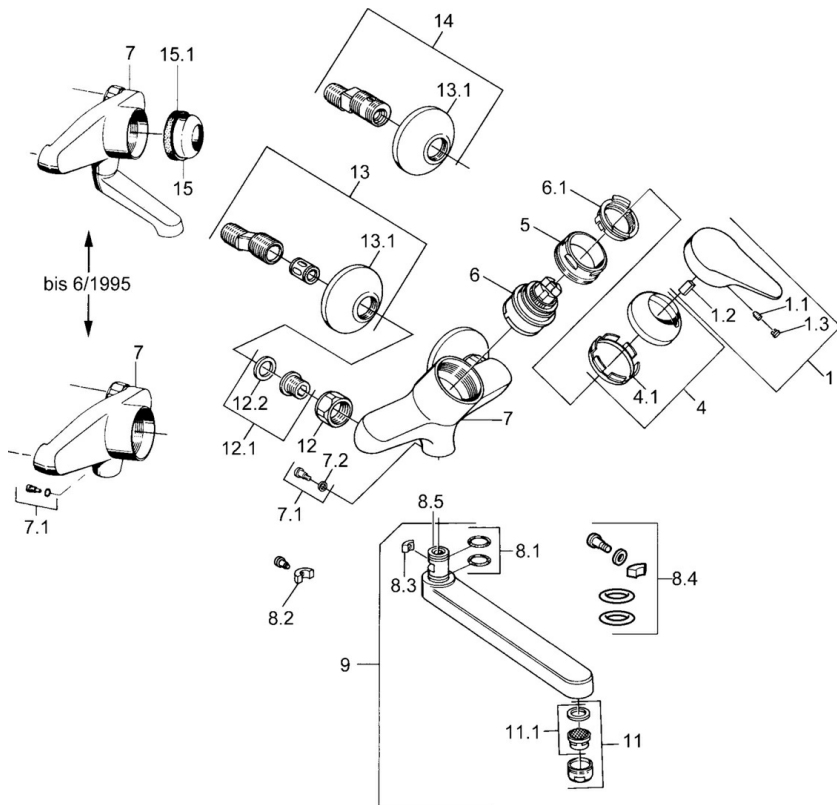

EAN: 4015474557017
static.hansa.com/01948106

- Kuchyňa
- Jednopaková
- Nástenná montáž
- Chróm
- Jedna ovládací páka / rukoväť, Páka so symbolom teplej a studenej vody

Technické údaje

Technické vlastnosti

Dodávka teplej vody	max. +80°C
Pracovný tlak	0.5-10 bar
Materiál	Mosadz

Predpisy

Norma EN	EN 817
----------	---------------

Náhradné diely

SP01948102

	Názov	Kód
1	Ovládací rukoväť, (-2004)	59901882
1.1	Skrutka, M5x8, SW2.5	59904755
1.2	Klzné puzdro	59904778
1.3	Plug, hot/cold	59906705
4	Krytka	59906563
5	Očné skrutka, M50x1, SW45	59904775
6	Kartuš, 4.8 eco	59904601
6.1	Hot water limiter	59904759
7.1	Upevňovacia skrutka, M6x12, AF2.5	59904804
9	Výtokové rameno, L=235	59910417
9	Výtokové rameno, L=96	59910419
9	Výtokové rameno, L=170	59911183
9	Výtokové rameno, L=145	59911380
11	Aerator, M24x1 Z	59906826
11.1	Aerator, M22/24, Z	59906830
12	Prípojovacie matice, G3/4, AF30	59902230
12.1	Seat, G1/2, L, WAF10	59904618
12.2	Tesniaci krúžok, 23.9x15.2x2	59902689
13	Excentrický, G3/4xG1/2	59904793
13.1	Kryt príruby	59904796