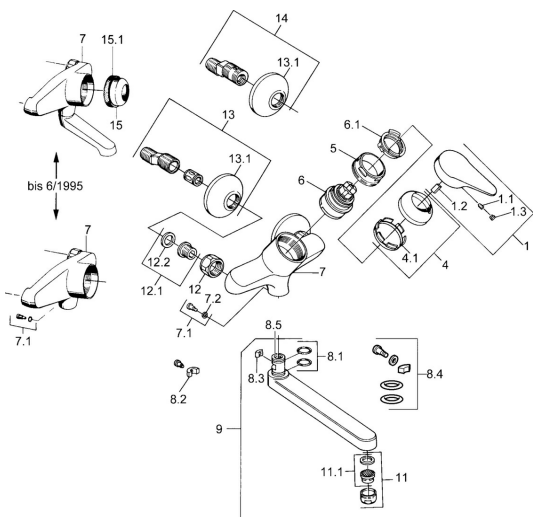

EAN: 4015474557017
static.hansa.com/01948106

- Kuchyňa
- Jednopaková
- Nástenná montáž
- Chróm
- Jedna ovládací páka / rukoväť, Páka so symbolom teplej a studenej vody

Technické údaje

Technické vlastnosti

Dodávka teplej vody	max. +80°C
Pracovný tlak	0.5-10 bar
Materiál	Mosadz

Predpisy

Norma EN	EN 817
----------	---------------

Náhradné diely

SP01948102

	Názov	Kód
1	Ovládací rukoväť, (-2004)	59901882
1.1	Skrutka, M5x8, SW2.5	59904755
1.2	Klzné puzdro	59904778
1.3	Plug, hot/cold	59906705
4	Krytka	59906563
5	Očné skrutka, M50x1, SW45	59904775
6	Kartuš, 4.8 eco	59904601
6.1	Hot water limiter	59904759
7.1	Upevňovacia skrutka, M6x12, AF2.5	59904804
9	Výtokové rameno, L=235	59910417
9	Výtokové rameno, L=96	59910419
9	Výtokové rameno, L=170	59911183
9	Výtokové rameno, L=145	59911380
11	Aerator, M24x1 Z	59906826
11.1	Aerator, M22/24, Z	59906830
12	Prípojovacie matice, G3/4, AF30	59902230
12.1	Seat, G1/2, L, WAF10	59904618
12.2	Tesniaci krúžok, 23.9x15.2x2	59902689
13	Excentrický, G3/4xG1/2	59904793
13.1	Kryt príruby	59904796