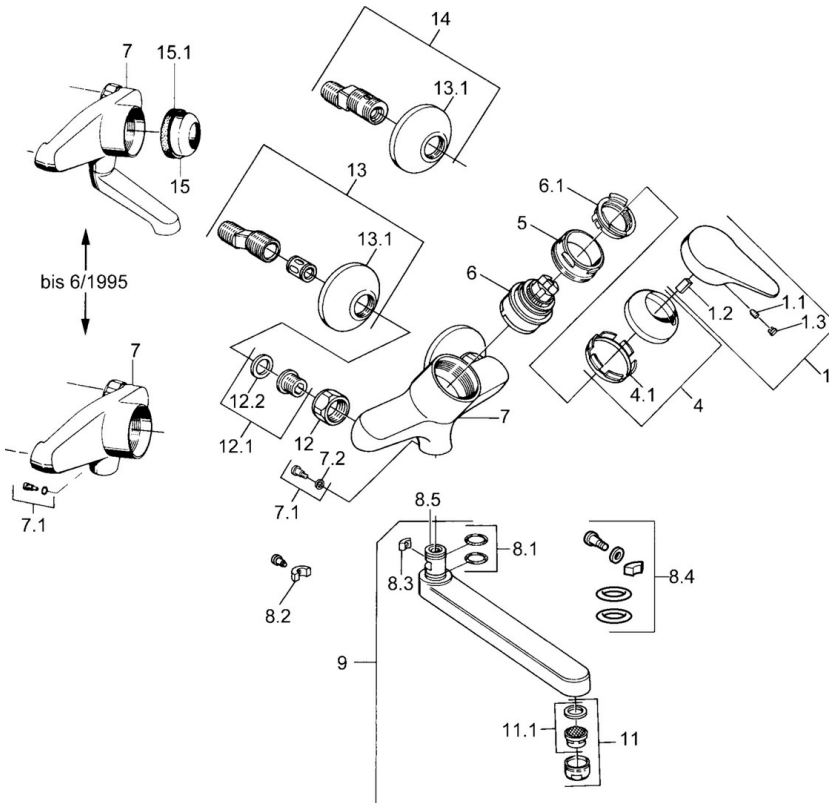

EAN: 4015474557017
static.hansa.com/01948106

- Keuken
- Eengreeps
- Wandmontage
- Chroom
- Eengreeps bediend, Hendel met warm-koud-aanduiding

Technische gegevens

Technische eigenschappen

Warmwatertoevoer	max. +80°C
Werkdruk	0.5-10 bar
Materiaal	brass

Voorschriften

EN-norm	EN 817
---------	---------------

Reserveonderdelen

SP01948102

	Naam	Code
1	Hendel, (-2004) Chroom	59901882
1.1	Schroef, M5x8, SW2.5	59904755
1.2	Joint klassiek uitloop	59904778
1.3	Plug, hot/cold	59906705
4	Kap Chroom	59906563
5	Schroefoog, M50x1, SW45	59904775
6	Binnenwerk, 4.8 eco	59904601
6.1	Hot water limiter	59904759
7.1	Bevestigingsschroeven, M6x12, AF2.5	59904804
9	Uitloop, L=235 Chroom	59910417
9	Uitloop, L=96 Chroom	59910419
9	Uitloop, L=170 Chroom	59911183
9	Uitloop, L=145 Chroom	59911380
11	Mousseur, M24x1 Z Chroom	59906826
11.1	Mousseur, M22/24, Z	59906830
12	Aansluiting moer, G3/4, AF30	59902230
12.1	Zetel, G1/2, L, WAF10	59904618
12.2	Borgring, 23.9x15.2x2	59902689
13	Excentrieke, G3/4xG1/2 Chroom	59904793
13.1	Afdekplaat Chroom	59904796