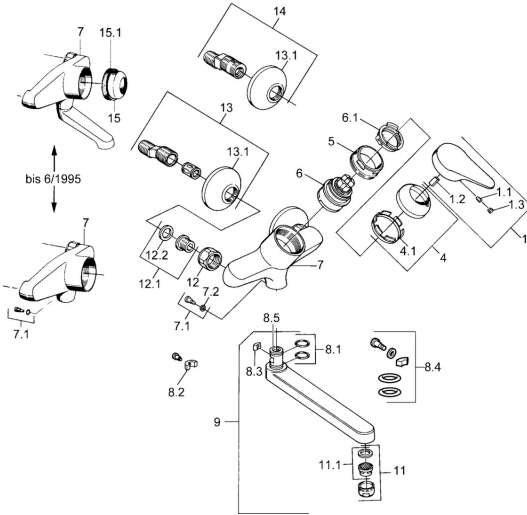

EAN: 4015474557017
static.hansa.com/01948106

- Keuken
- Eengreeps
- Wandmontage
- Chroom
- Eengreeps bediend, Hendel met warm-koud-aanduiding

Technische gegevens

Technische eigenschappen

Warmwatertoevoer	max. +80°C
Werkdruk	0.5-10 bar
Materiaal	brass

Voorschriften

EN-norm	EN 817
---------	---------------

Reserveonderdelen

SP01948102

	Naam	Code
1	Hendel, (-2004) Chroom	59901882
1.1	Schroef, M5x8, SW2.5	59904755
1.2	Joint klassiek uitloop	59904778
1.3	Plug, hot/cold	59906705
4	Kap Chroom	59906563
5	Schroefoog, M50x1, SW45	59904775
6	Binnenwerk, 4.8 eco	59904601
6.1	Hot water limiter	59904759
7.1	Bevestigingsschroeven, M6x12, AF2.5	59904804
9	Uitloop, L=235 Chroom	59910417
9	Uitloop, L=96 Chroom	59910419
9	Uitloop, L=170 Chroom	59911183
9	Uitloop, L=145 Chroom	59911380
11	Mousseur, M24x1 Z Chroom	59906826
11.1	Mousseur, M22/24, Z	59906830
12	Aansluiting moer, G3/4, AF30	59902230
12.1	Zetel, G1/2, L, WAF10	59904618
12.2	Borgring, 23.9x15.2x2	59902689
13	Excentrieke, G3/4xG1/2 Chroom	59904793
13.1	Afdekplaat Chroom	59904796