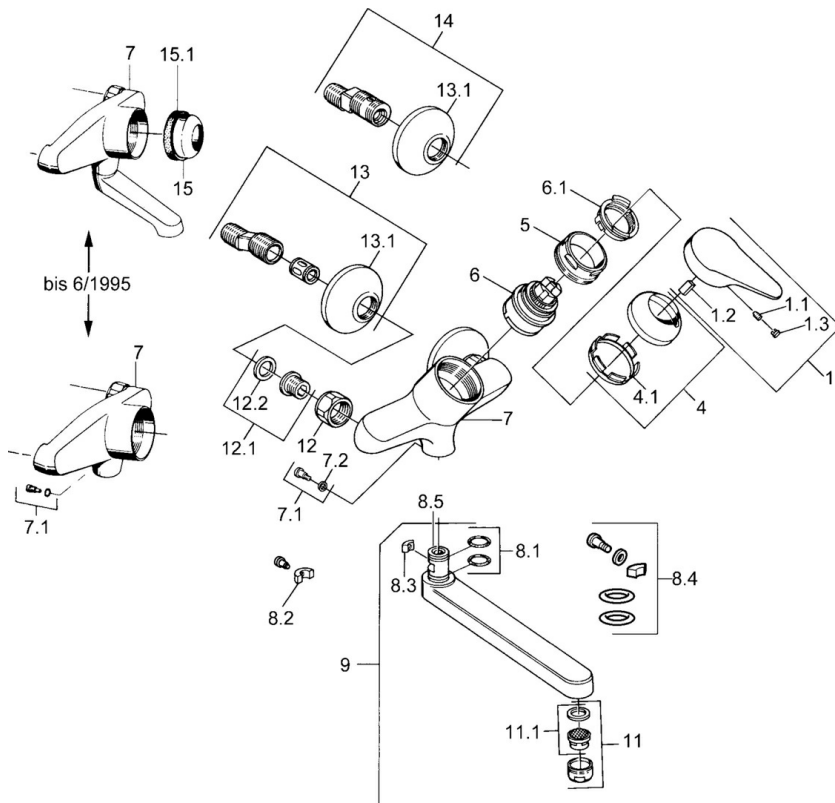

EAN: 4015474557017  
[static.hansa.com/01948106](http://static.hansa.com/01948106)

- Cucina
- Monocomando
- Montaggio a parete
- Cromo
- Leva/Manopola monocomando, Leva con simbolo F+C

## Dati tecnici

## Parti di ricambio

### SP01948102

	Nome	Codice
1	Leva, (-2004) Cromo	59901882
1.1	Screw, M5x8, SW2.5	59904755
1.2	Adattatore	59904778
1.3	Tappo, hot/cold	59906705
4	Cappuccio Cromo	59906563
5	Vite eye, M50x1, SW45	59904775
6	Cartuccia, 4.8 eco	59904601
6.1	Hot water limiter	59904759
7.1	Viti di fissaggio, M6x12, AF2.5	59904804
9	Bocca, L=235 Cromo	59910417
9	Bocca, L=96 Cromo	59910419
9	Bocca, L=170 Cromo	59911183
9	Bocca, L=145 Cromo	59911380
11	Aeratore, M24x1 Z Cromo	59906826
11.1	Aeratore, M22/24, Z	59906830
12	Dado di collegamento, G3/4, AF30	59902230
12.1	Seat, G1/2, L, WAF10	59904618
12.2	Anello di tenuta, 23.9x15.2x2	59902689
13	Eccentrico, G3/4xG1/2 Cromo	59904793
13.1	Piastra Cromo	59904796