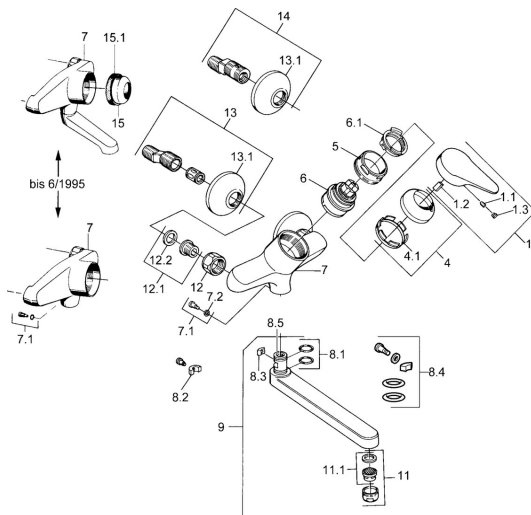

EAN: 4015474557017  
[static.hansa.com/01948106](http://static.hansa.com/01948106)

- Cucina
- Monocomando
- Montaggio a parete
- Cromo
- Leva/Manopola monocomando, Leva con simbolo F+C

## Dati tecnici

## Parti di ricambio

### SP01948102

	Nome	Codice
1	Leva, (-2004) Cromo	59901882
1.1	Screw, M5x8, SW2.5	59904755
1.2	Adattatore	59904778
1.3	Tappo, hot/cold	59906705
4	Cappuccio Cromo	59906563
5	Vite eye, M50x1, SW45	59904775
6	Cartuccia, 4.8 eco	59904601
6.1	Hot water limiter	59904759
7.1	Viti di fissaggio, M6x12, AF2.5	59904804
9	Bocca, L=235 Cromo	59910417
9	Bocca, L=96 Cromo	59910419
9	Bocca, L=170 Cromo	59911183
9	Bocca, L=145 Cromo	59911380
11	Aeratore, M24x1 Z Cromo	59906826
11.1	Aeratore, M22/24, Z	59906830
12	Dado di collegamento, G3/4, AF30	59902230
12.1	Seat, G1/2, L, WAF10	59904618
12.2	Anello di tenuta, 23.9x15.2x2	59902689
13	Eccentrico, G3/4xG1/2 Cromo	59904793
13.1	Piastra Cromo	59904796