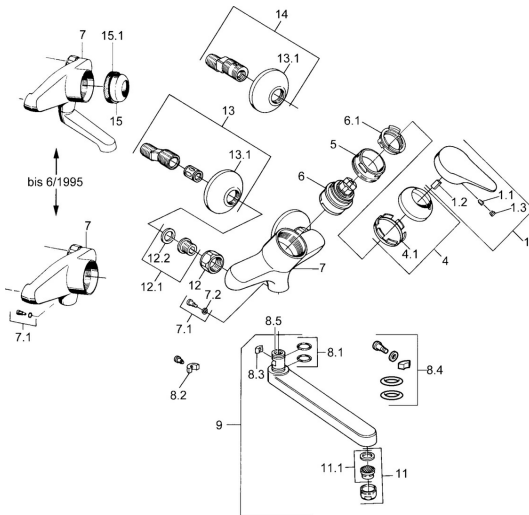

EAN: 4015474557017
static.hansa.com/01948106

- Cuisine
- Monocommande
- Montage mural
- Chrome
- Levier monocommande, Levier avec symbole C+F

Caractéristiques techniques

Caractéristiques techniques

Alimentation en eau chaude	max. +80°C
Pression de service	0.5-10 bar
Matériau	brass

Règlementations

Norme EN	EN 817
----------	---------------

Pièces de rechange

SP01948102

	Nom	Code
1	Levier, (-2004)	59901882
1.1	Vis, M5x8, SW2.5	59904755
1.2	Kit de joints pour bec	59904778
1.3	Bouchon cache trou, hot/cold	59906705
4	Chape	59906563
5	Vis Loop, M50x1, SW45	59904775
6	Cartouche, 4.8 eco	59904601
6.1	Hot water limiter	59904759
7.1	Vis, M6x12, AF2.5	59904804
9	Bec, L=235	59910417
9	Bec, L=96	59910419
9	Bec, L=170	59911183
9	Bec, L=145	59911380
11	Aérateur, M24x1 Z	59906826
11.1	Aérateur, M22/24, Z	59906830
12	Écrou de connexion, G3/4, AF30	59902230
12.1	Siège, G1/2, L, WAF10	59904618
12.2	Joint, 23.9x15.2x2	59902689
13	Excentrique, G3/4xG1/2	59904793
13.1	Rosaces	59904796