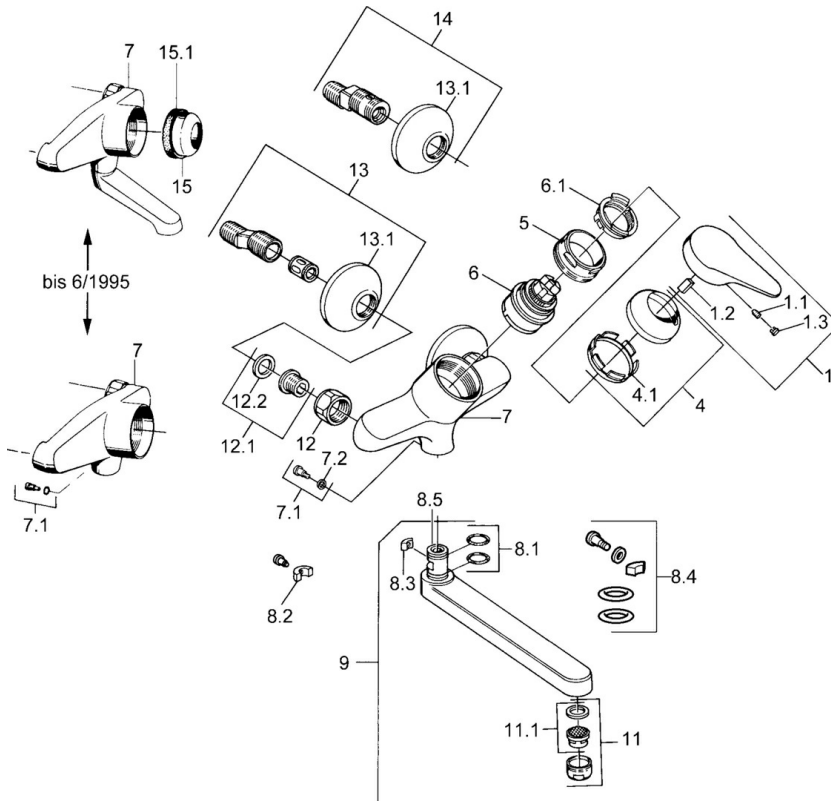

EAN: 4015474557017
static.hansa.com/01948106

- Cuisine
- Monocommande
- Montage mural
- Chrome
- Levier monocommande, Levier avec symbole C+F

Caractéristiques techniques

Caractéristiques techniques

Alimentation en eau chaude	max. +80°C
Pression de service	0.5-10 bar
Matériau	brass

Règlementations

Norme EN	EN 817
----------	---------------

Pièces de rechange

SP01948102

	Nom	Code
1	Levier, (-2004)	59901882
1.1	Vis, M5x8, SW2.5	59904755
1.2	Kit de joints pour bec	59904778
1.3	Bouchon cache trou, hot/cold	59906705
4	Chape	59906563
5	Vis Loop, M50x1, SW45	59904775
6	Cartouche, 4.8 eco	59904601
6.1	Hot water limiter	59904759
7.1	Vis, M6x12, AF2.5	59904804
9	Bec, L=235	59910417
9	Bec, L=96	59910419
9	Bec, L=170	59911183
9	Bec, L=145	59911380
11	Aérateur, M24x1 Z	59906826
11.1	Aérateur, M22/24, Z	59906830
12	Écrou de connexion, G3/4, AF30	59902230
12.1	Siège, G1/2, L, WAF10	59904618
12.2	Joint, 23.9x15.2x2	59902689
13	Excentrique, G3/4xG1/2	59904793
13.1	Rosaces	59904796