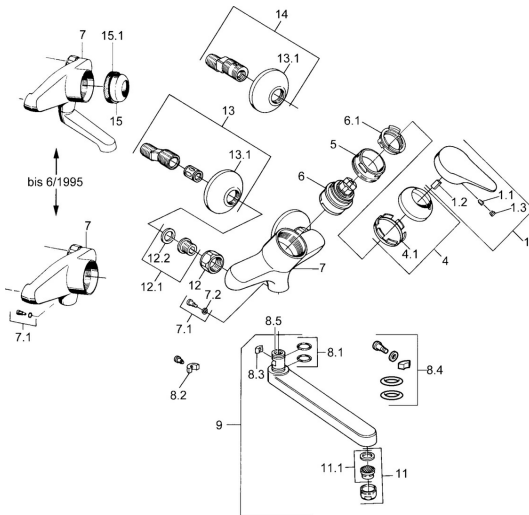

EAN: 4015474557017
static.hansa.com/01948106

- Küche
- Einhebelmischer
- Wandmontage
- Chrom
- Einhandbedienhebel/Griff, Hebel mit W+K-Kennzeichnung

Technische Daten

Technische Eigenschaften

Warmwasserversorgung	max. +80°C
Arbeitsdruck	0.5-10 bar
Werkstoff	Messing

Vorschriften

EN Standard	EN 817
-------------	---------------

Ersatzteile

SP01948102

	Name	Art.-Nr.
1	Hebel, (-2004)	59901882
1.1	Schraube, M5x8, SW2.5	59904755
1.2	Kunststoffadapter	59904778
1.3	Blindstopfen, hot/cold	59906705
4	Abdeckkappe	59906563
5	Ringschraube, M50x1, SW45	59904775
6	Kartusche, 4.8 eco	59904601
6.1	Warmwasser Begrenzer	59904759
7.1	Befestigungsschraube, M6x12, AF2.5	59904804
9	Auslauf, L=235	59910417
9	Auslauf, L=96	59910419
9	Auslauf, L=170	59911183
9	Auslauf, L=145	59911380
11	Luftsprudler, M24x1 Z	59906826
11.1	Luftsprudler, M22/24, Z	59906830
12	Anschlussmutter, G3/4, AF30	59902230
12.1	Sitz, G1/2, L, WAF10	59904618
12.2	Haltering, 23.9x15.2x2	59902689
13	S-Anschluss, G3/4xG1/2	59904793
13.1	Rosette	59904796