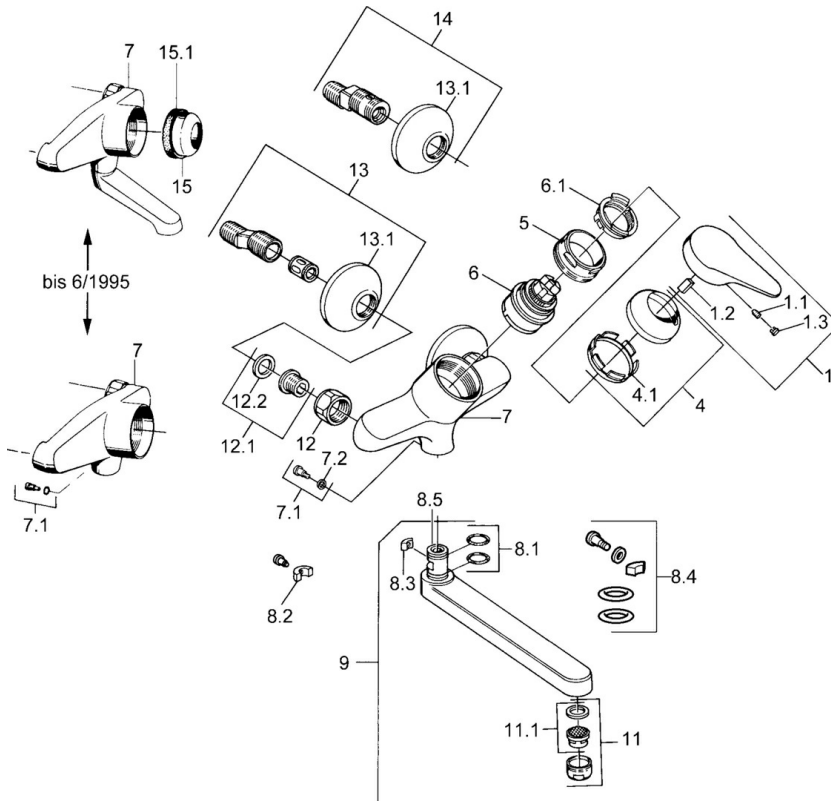

EAN: 4015474557017
static.hansa.com/01948106

- Küche
- Einhebelmischer
- Wandmontage
- Chrom
- Einhandbedienhebel/Griff, Hebel mit W+K-Kennzeichnung

Technische Daten

Technische Eigenschaften

Warmwasserversorgung	max. +80°C
Arbeitsdruck	0.5-10 bar
Werkstoff	Messing

Vorschriften

EN Standard	EN 817
-------------	---------------

Ersatzteile

SP01948102

	Name	Art.-Nr.
1	Hebel, (-2004)	59901882
1.1	Schraube, M5x8, SW2.5	59904755
1.2	Kunststoffadapter	59904778
1.3	Blindstopfen, hot/cold	59906705
4	Abdeckkappe	59906563
5	Ringschraube, M50x1, SW45	59904775
6	Kartusche, 4.8 eco	59904601
6.1	Warmwasser Begrenzer	59904759
7.1	Befestigungsschraube, M6x12, AF2.5	59904804
9	Auslauf, L=235	59910417
9	Auslauf, L=96	59910419
9	Auslauf, L=170	59911183
9	Auslauf, L=145	59911380
11	Luftsprudler, M24x1 Z	59906826
11.1	Luftsprudler, M22/24, Z	59906830
12	Anschlussmutter, G3/4, AF30	59902230
12.1	Sitz, G1/2, L, WAF10	59904618
12.2	Haltering, 23.9x15.2x2	59902689
13	S-Anschluss, G3/4xG1/2	59904793
13.1	Rosette	59904796