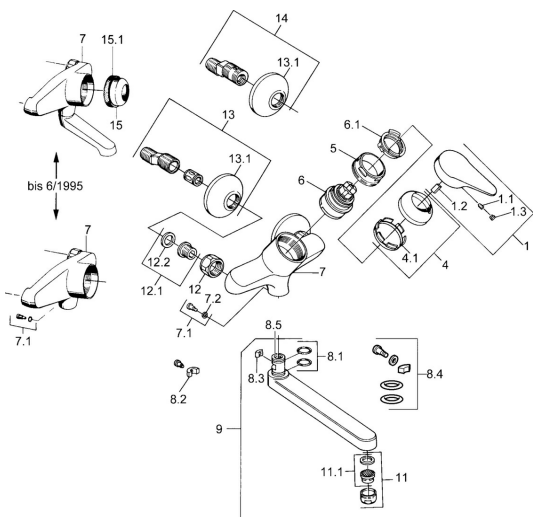

EAN: 4015474557017  
[static.hansa.com/01948106](http://static.hansa.com/01948106)

- Kuchyně
- Jednopáková
- Montáž na zeď
- Chrom
- Jedna ovládací páka / rukojeť, Páka se symboly teplé a studené vody

### Technické vlastnosti

Zdroj teplé vody	<b>max. +80°C</b>
Pracovní tlak	<b>0.5-10 bar</b>
Materiál	<b>Mosaz</b>

## Náhradní díly

### SP01948102

	Název	Kód
1	Páka, (-2004)	59901882
1.1	Šroub, M5x8, SW2.5	59904755
1.2	Kluzné pouzdro (osazené)	59904778
1.3	Plug, hot/cold	59906705
4	Krytka	59906563
5	Oční šroub, M50x1, SW45	59904775
6	Kartuše, 4.8 eco	59904601
6.1	Hot water limiter	59904759
7.1	Upevňovací šroub, M6x12, AF2.5	59904804
9	Výtokové rameno, L=235	59910417
9	Výtokové rameno, L=96	59910419
9	Výtokové rameno, L=170	59911183
9	Výtokové rameno, L=145	59911380
11	Aerator, M24x1 Z	59906826
11.1	Aerator, M22/24, Z	59906830
12	Připojovací matice, G3/4, AF30	59902230
12.1	Seat, G1/2, L, WAF10	59904618
12.2	Těsnící kroužek, 23.9x15.2x2	59902689
13	Excentrický, G3/4xG1/2	59904793
13.1	Kryt příruby	59904796