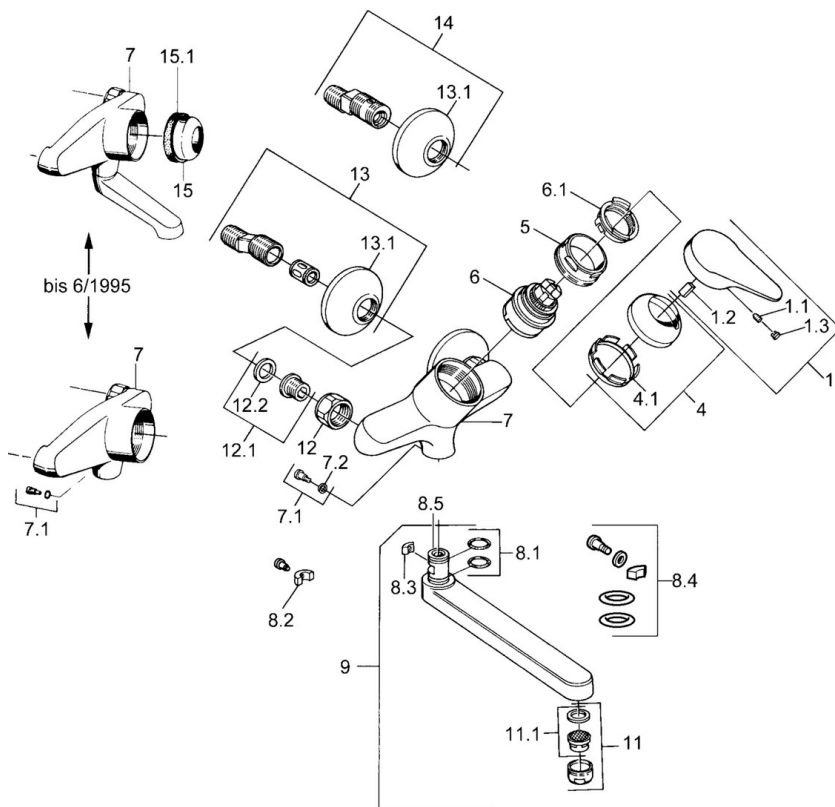

EAN: 4015474557017  
[static.hansa.com/01948106](http://static.hansa.com/01948106)

- Kuchyně
- Jednopáková
- Montáž na zeď
- Chrom
- Jedna ovládací páka / rukojeť, Páka se symboly teplé a studené vody

### Technické vlastnosti

Zdroj teplé vody	<b>max. +80°C</b>
Pracovní tlak	<b>0.5-10 bar</b>
Materiál	<b>Mosaz</b>

## Náhradní díly

### SP01948102

	Název	Kód
1	Páka, (-2004)	59901882
1.1	Šroub, M5x8, SW2.5	59904755
1.2	Kluzné pouzdro (osazené)	59904778
1.3	Plug, hot/cold	59906705
4	Krytka	59906563
5	Oční šroub, M50x1, SW45	59904775
6	Kartuše, 4.8 eco	59904601
6.1	Hot water limiter	59904759
7.1	Upevňovací šroub, M6x12, AF2.5	59904804
9	Výtokové rameno, L=235	59910417
9	Výtokové rameno, L=96	59910419
9	Výtokové rameno, L=170	59911183
9	Výtokové rameno, L=145	59911380
11	Aerator, M24x1 Z	59906826
11.1	Aerator, M22/24, Z	59906830
12	Připojovací matice, G3/4, AF30	59902230
12.1	Seat, G1/2, L, WAF10	59904618
12.2	Těsnící kroužek, 23.9x15.2x2	59902689
13	Excentrický, G3/4xG1/2	59904793
13.1	Kryt příruby	59904796