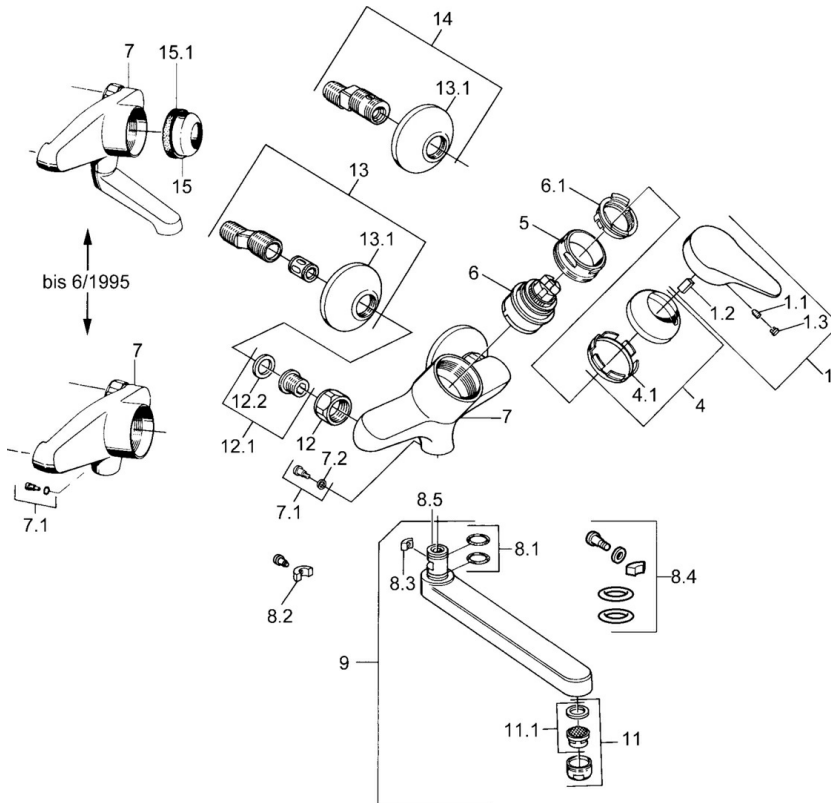

EAN: 4015474558434
static.hansa.com/01948103

- Keuken
- Eengreeps
- Wandmontage
- Chroom
- Eengreeps bediend, Hendel met warm-koud-aanduiding

Technische gegevens

Technische eigenschappen

Warmwatertoevoer	max. +80°C
Werkdruk	0.5-10 bar
Materiaal	brass

Voorschriften

EN-norm	EN 817
---------	---------------

Reserveonderdelen

SP01948102

	Naam	Code
1	Hendel, (-2004) Chroom	59901882
1.1	Schroef, M5x8, SW2.5	59904755
1.2	Joint klassiek uitloop	59904778
1.3	Plug, hot/cold	59906705
4	Kap Chroom	59906563
5	Schroefoog, M50x1, SW45	59904775
6	Binnenwerk, 4.8 eco	59904601
6.1	Hot water limiter	59904759
7.1	Bevestigingsschroeven, M6x12, AF2.5	59904804
9	Uitloop, L=235 Chroom	59910417
9	Uitloop, L=96 Chroom	59910419
9	Uitloop, L=170 Chroom	59911183
9	Uitloop, L=145 Chroom	59911380
11	Mousseur, M24x1 Z Chroom	59906826
11.1	Mousseur, M22/24, Z	59906830
12	Aansluiting moer, G3/4, AF30	59902230
12.1	Zetel, G1/2, L, WAF10	59904618
12.2	Borgring, 23.9x15.2x2	59902689
13	Excentrieke, G3/4xG1/2 Chroom	59904793
13.1	Afdekplaat Chroom	59904796