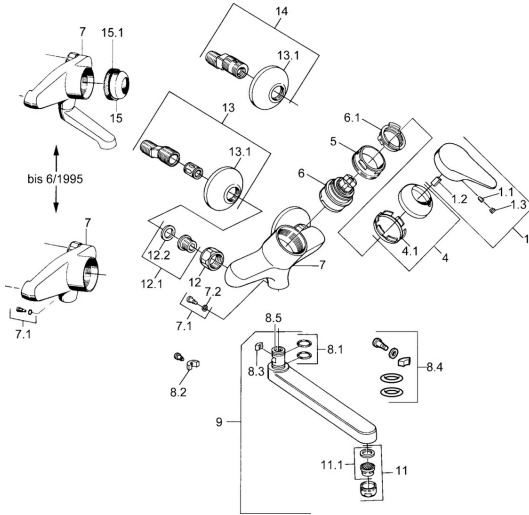

EAN: 4015474558434
static.hansa.com/01948103

- Keuken
- Eengreeps
- Wandmontage
- Chroom
- Eengreeps bediend, Hendel met warm-koud-aanduiding

Technische gegevens

Technische eigenschappen

Warmwatertoevoer	max. +80°C
Werkdruk	0.5-10 bar
Materiaal	brass

Voorschriften

EN-norm	EN 817
---------	---------------

Reserveonderdelen

SP01948102

	Naam	Code
1	Hendel, (-2004) Chroom	59901882
1.1	Schroef, M5x8, SW2.5	59904755
1.2	Joint klassiek uitloop	59904778
1.3	Plug, hot/cold	59906705
4	Kap Chroom	59906563
5	Schroefoog, M50x1, SW45	59904775
6	Binnenwerk, 4.8 eco	59904601
6.1	Hot water limiter	59904759
7.1	Bevestigingsschroeven, M6x12, AF2.5	59904804
9	Uitloop, L=235 Chroom	59910417
9	Uitloop, L=96 Chroom	59910419
9	Uitloop, L=170 Chroom	59911183
9	Uitloop, L=145 Chroom	59911380
11	Mousseur, M24x1 Z Chroom	59906826
11.1	Mousseur, M22/24, Z	59906830
12	Aansluiting moer, G3/4, AF30	59902230
12.1	Zetel, G1/2, L, WAF10	59904618
12.2	Borgring, 23.9x15.2x2	59902689
13	Excentrieke, G3/4xG1/2 Chroom	59904793
13.1	Afdekplaat Chroom	59904796