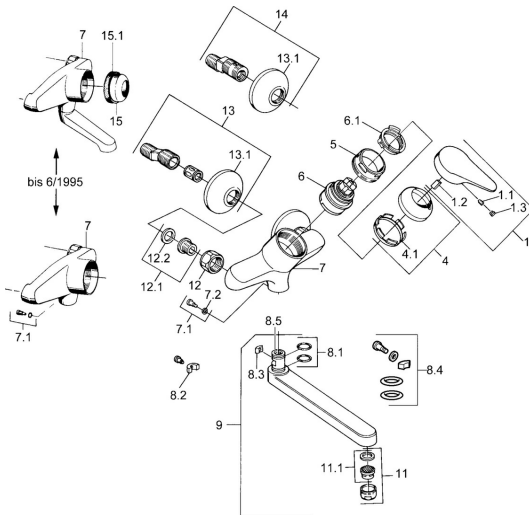

EAN: 4015474558434
static.hansa.com/01948103

- Cucina
- Monocomando
- Montaggio a parete
- Cromo
- Leva/Manopola monocomando, Leva con simbolo F+C

Dati tecnici

Caratteristiche tecniche

Fornitura di acqua calda	max. +80°C
Pressione di esercizio	0.5-10 bar
Materiale	Ottone

Norme

Standard EN	EN 817
-------------	---------------

Parti di ricambio

SP01948102

	Nome	Codice
1	Leva, (-2004) Cromo	59901882
1.1	Screw, M5x8, SW2.5	59904755
1.2	Adattatore	59904778
1.3	Tappo, hot/cold	59906705
4	Cappuccio Cromo	59906563
5	Vite eye, M50x1, SW45	59904775
6	Cartuccia, 4.8 eco	59904601
6.1	Hot water limiter	59904759
7.1	Viti di fissaggio, M6x12, AF2.5	59904804
9	Bocca, L=235 Cromo	59910417
9	Bocca, L=96 Cromo	59910419
9	Bocca, L=170 Cromo	59911183
9	Bocca, L=145 Cromo	59911380
11	Aeratore, M24x1 Z Cromo	59906826
11.1	Aeratore, M22/24, Z	59906830
12	Dado di collegamento, G3/4, AF30	59902230
12.1	Seat, G1/2, L, WAF10	59904618
12.2	Anello di tenuta, 23.9x15.2x2	59902689
13	Eccentrico, G3/4xG1/2 Cromo	59904793
13.1	Piastra Cromo	59904796