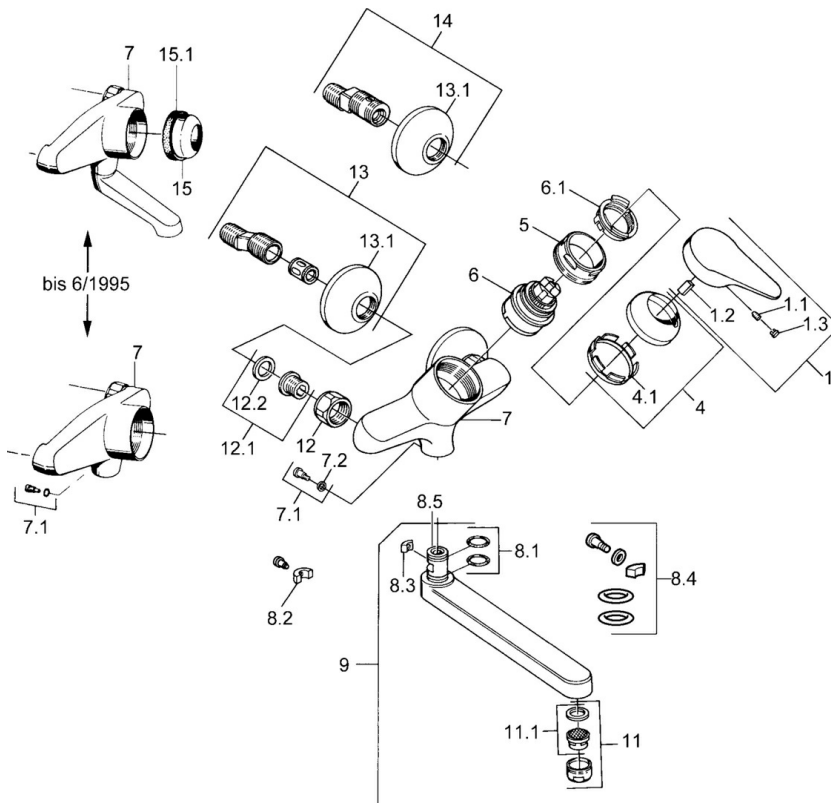

EAN: 4015474558434
static.hansa.com/01948103

- Cucina
- Monocomando
- Montaggio a parete
- Cromo
- Leva/Manopola monocomando, Leva con simbolo F+C

Dati tecnici

Caratteristiche tecniche

Fornitura di acqua calda	max. +80°C
Pressione di esercizio	0.5-10 bar
Materiale	Ottone

Norme

Standard EN	EN 817
-------------	---------------

Parti di ricambio

SP01948102

	Nome	Codice
1	Leva, (-2004) Cromo	59901882
1.1	Screw, M5x8, SW2.5	59904755
1.2	Adattatore	59904778
1.3	Tappo, hot/cold	59906705
4	Cappuccio Cromo	59906563
5	Vite eye, M50x1, SW45	59904775
6	Cartuccia, 4.8 eco	59904601
6.1	Hot water limiter	59904759
7.1	Viti di fissaggio, M6x12, AF2.5	59904804
9	Bocca, L=235 Cromo	59910417
9	Bocca, L=96 Cromo	59910419
9	Bocca, L=170 Cromo	59911183
9	Bocca, L=145 Cromo	59911380
11	Aeratore, M24x1 Z Cromo	59906826
11.1	Aeratore, M22/24, Z	59906830
12	Dado di collegamento, G3/4, AF30	59902230
12.1	Seat, G1/2, L, WAF10	59904618
12.2	Anello di tenuta, 23.9x15.2x2	59902689
13	Eccentrico, G3/4xG1/2 Cromo	59904793
13.1	Piastra Cromo	59904796