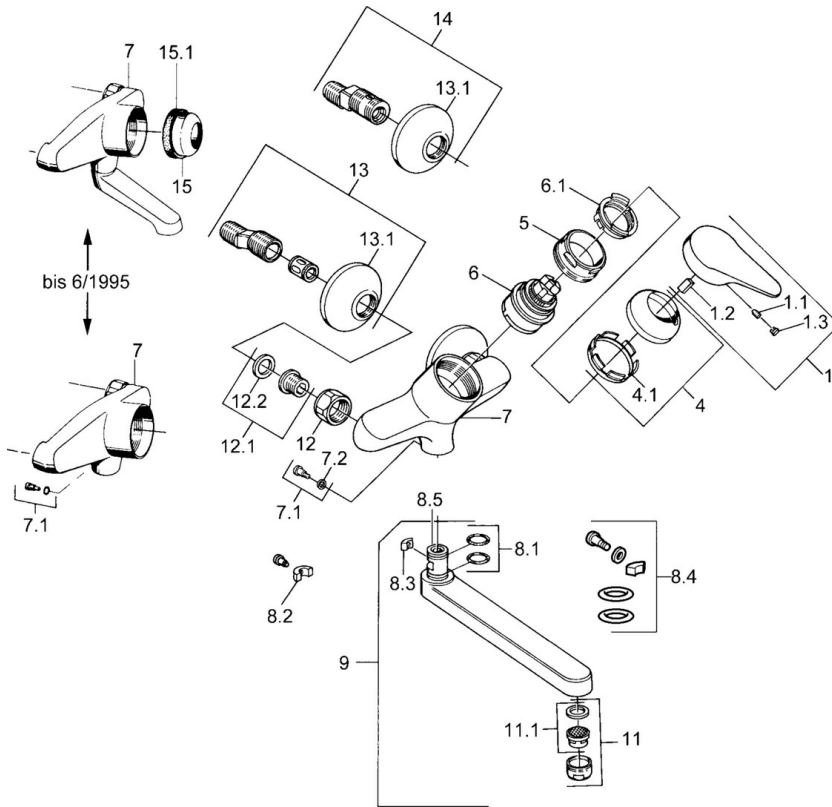

EAN: 4015474642652
static.hansa.com/01948102

- Kuchyňa
- Jednopáková
- Nástenná montáž
- Chróm
- Jedna ovládacia páka / rukovät', Páka so symbolom teplej a studenej vody

Technické údaje

Technické vlastnosti

Dodávka teplej vody	max. +80°C
Pracovný tlak	0.5-10 bar
Spätná klapka (STN EN 1717)	AA
Materiál	Mosadz

Predpisy

Norma EN	EN 817
----------	--------

Náhradné diely

SP01948102

	Názov	Kód
1	Ovládacia rukoväť, (-2004)	59901882
1.1	Skrutka, M5x8, SW2.5	59904755
1.2	Klzné puzdro	59904778
1.3	Plug, hot/cold	59906705
4	Krytka	59906563
5	Očné skrutka, M50x1, SW45	59904775
6	Kartuš, 4.8 eco	59904601
6.1	Hot water limiter	59904759
7.1	Upevňovacia skrutka, M6x12, AF2.5	59904804
9	Výtokové rameno, L=235	59910417
9	Výtokové rameno, L=96	59910419
9	Výtokové rameno, L=170	59911183
9	Výtokové rameno, L=145	59911380
11	Aerator, M24x1 Z	59906826
11.1	Aerator, M22/24, Z	59906830
12	Pripojovacie matice, G3/4, AF30	59902230
12.1	Seat, G1/2, L, WAF10	59904618
12.2	Tesniaci krúžok, 23.9x15.2x2	59902689
13	Excentrický, G3/4xG1/2	59904793
13.1	Kryt príruby	59904796