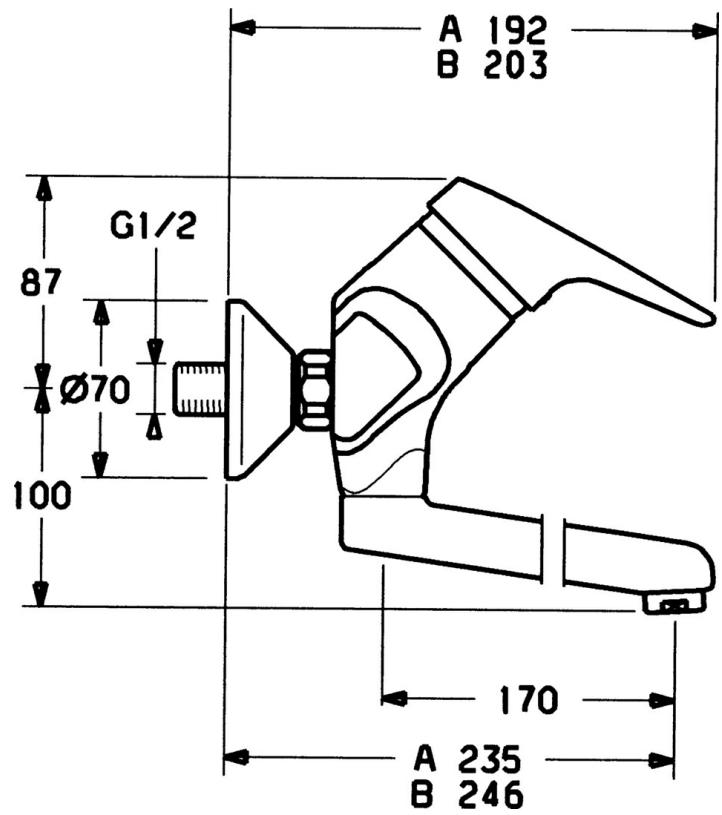

EAN: 4015474642652
static.hansa.com/01948102

- Kuchyňa
- Jednopáková
- Nástenná montáž
- Chróm
- Jedna ovládacia páka / rukovät', Páka so symbolom teplej a studenej vody

Technické údaje

Technické vlastnosti

Dodávka teplej vody	max. +80°C
Pracovný tlak	0.5-10 bar
Spätná klapka (STN EN 1717)	AA
Materiál	Mosadz

Predpisy

Norma EN	EN 817
----------	--------

Náhradné diely

SP01948102

	Názov	Kód
1	Ovládacia rukoväť, (-2004)	59901882
1.1	Skrutka, M5x8, SW2.5	59904755
1.2	Klzné puzdro	59904778
1.3	Plug, hot/cold	59906705
4	Krytka	59906563
5	Očné skrutka, M50x1, SW45	59904775
6	Kartuš, 4.8 eco	59904601
6.1	Hot water limiter	59904759
7.1	Upevňovacia skrutka, M6x12, AF2.5	59904804
9	Výtokové rameno, L=235	59910417
9	Výtokové rameno, L=96	59910419
9	Výtokové rameno, L=170	59911183
9	Výtokové rameno, L=145	59911380
11	Aerator, M24x1 Z	59906826
11.1	Aerator, M22/24, Z	59906830
12	Pripojovacie matice, G3/4, AF30	59902230
12.1	Seat, G1/2, L, WAF10	59904618
12.2	Tesniaci krúžok, 23.9x15.2x2	59902689
13	Excentrický, G3/4xG1/2	59904793
13.1	Kryt príruby	59904796