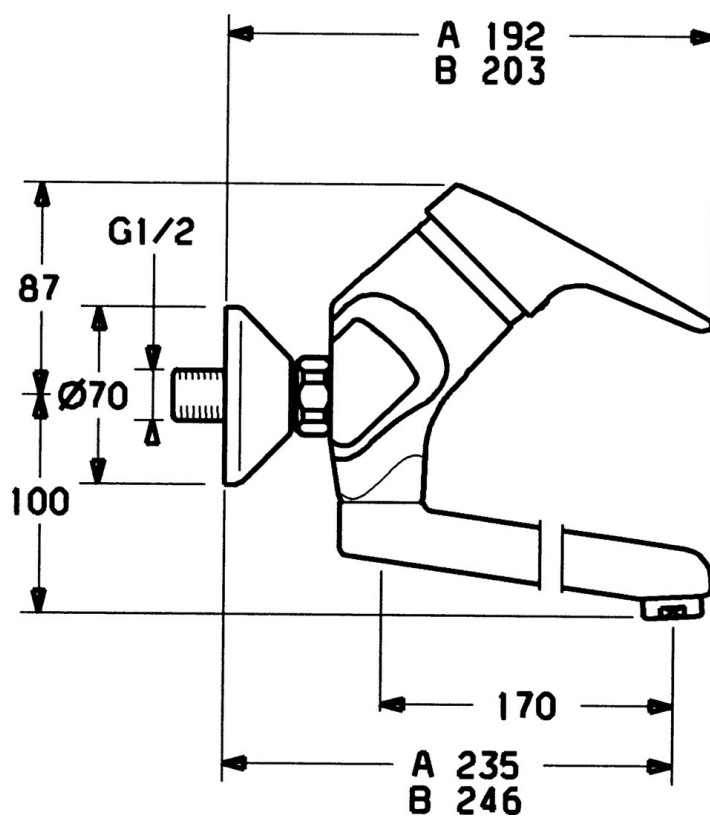

EAN: 4015474642652  
[static.hansa.com/01948102](https://static.hansa.com/01948102)

- Keuken
- Eengreeps
- Wandmontage
- Chroom
- Eengreeps bediend, Hendel met warm-koud-aanduiding

## Technische gegevens

### Technische eigenschappen

Warmwatertoevoer	max. +80°C
Werkdruk	0.5-10 bar
Terugstroom beveiliging (EN1717)	AA
Materiaal	brass

### SP01948102

	Naam	Code
1	Hendel, (-2004) Chroom	59901882
1.1	Schroef, M5x8, SW2.5	59904755
1.2	Joint klassiek uitloop	59904778
1.3	Plug, hot/cold	59906705
4	Kap Chroom	59906563
5	Schroefoog, M50x1, SW45	59904775
6	Binnenwerk, 4.8 eco	59904601
6.1	Hot water limiter	59904759
7.1	Bevestigingsschroeven, M6x12, AF2.5	59904804
9	Uitloop, L=235 Chroom	59910417
9	Uitloop, L=96 Chroom	59910419
9	Uitloop, L=170 Chroom	59911183
9	Uitloop, L=145 Chroom	59911380
11	Mousseur, M24x1 Z Chroom	59906826
11.1	Mousseur, M22/24, Z	59906830
12	Aansluiting moer, G3/4, AF30	59902230
12.1	Zetel, G1/2, L, WAF10	59904618
12.2	Borgring, 23.9x15.2x2	59902689
13	Excentrieke, G3/4xG1/2 Chroom	59904793
13.1	Afdekplaat Chroom	59904796