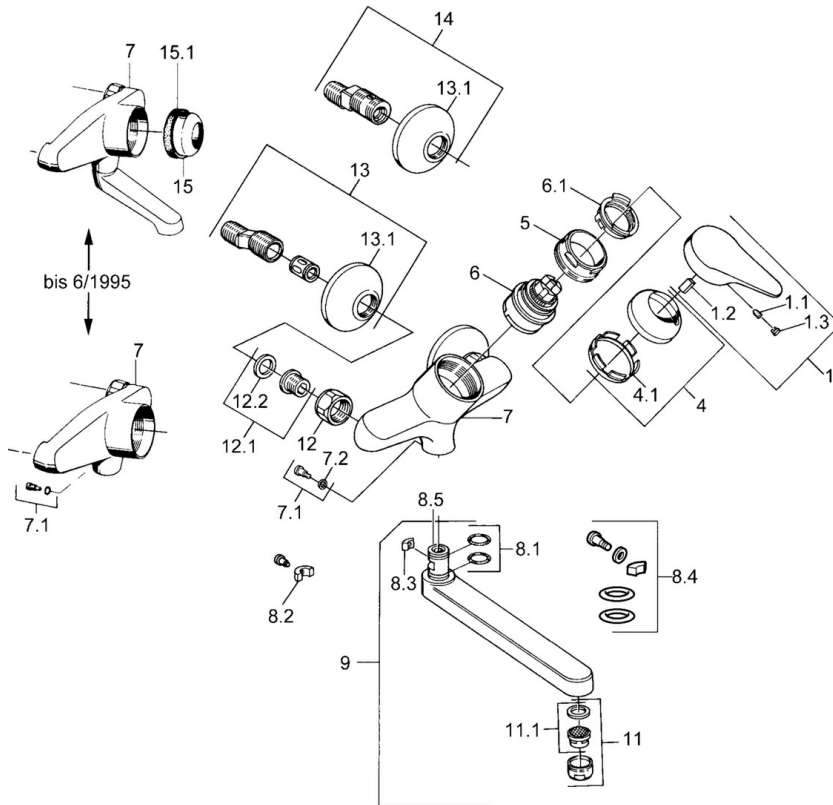

## Technische gegevens

### Technische eigenschappen

Warmwatertoevoer	max. +80°C
Werkdruk	0.5-10 bar
Terugstroom beveiliging (EN1717)	AA
Materiaal	brass

### SP01948102

	Naam	Code
1	Hendel, (-2004) Chroom	59901882
1.1	Schroef, M5x8, SW2.5	59904755
1.2	Joint klassiek uitloop	59904778
1.3	Plug, hot/cold	59906705
4	Kap Chroom	59906563
5	Schroefoog, M50x1, SW45	59904775
6	Binnenwerk, 4.8 eco	59904601
6.1	Hot water limiter	59904759
7.1	Bevestigingsschroeven, M6x12, AF2.5	59904804
9	Uitloop, L=235 Chroom	59910417
9	Uitloop, L=96 Chroom	59910419
9	Uitloop, L=170 Chroom	59911183
9	Uitloop, L=145 Chroom	59911380
11	Mousseur, M24x1 Z Chroom	59906826
11.1	Mousseur, M22/24, Z	59906830
12	Aansluiting moer, G3/4, AF30	59902230
12.1	Zetel, G1/2, L, WAF10	59904618
12.2	Borgring, 23.9x15.2x2	59902689
13	Excentrieke, G3/4xG1/2 Chroom	59904793
13.1	Afdekplaat Chroom	59904796