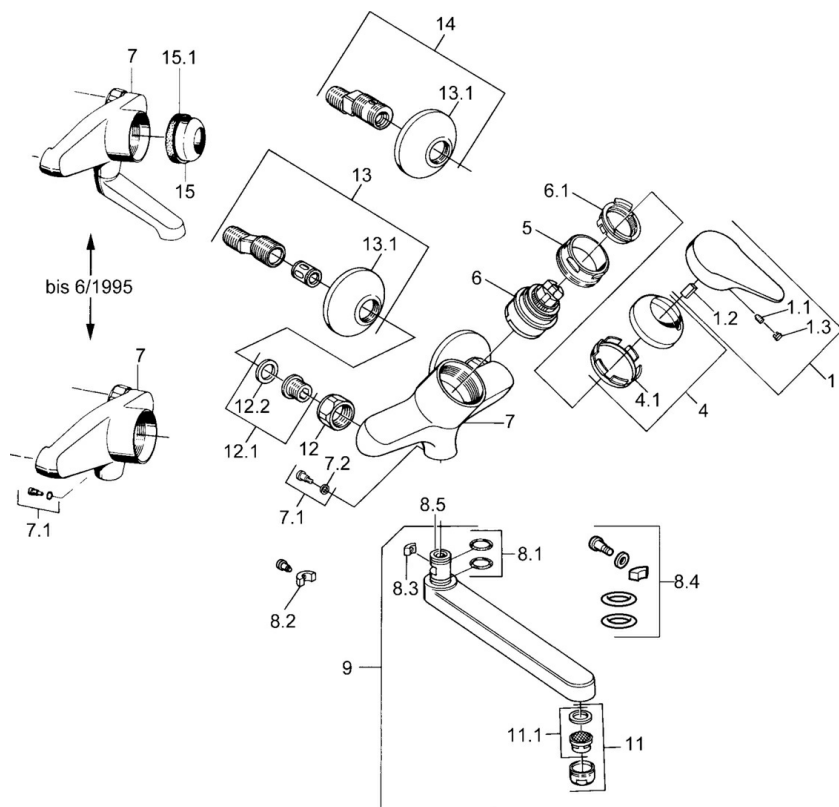

## Caractéristiques techniques

### Caractéristiques techniques

Alimentation en eau chaude	max. +80°C
Pression de service	0.5-10 bar
Dispositif de protection (EN1717)	AA
Matériau	brass

## Pièces de rechange

### SP01948102

	Nom	Code
1	Levier, (-2004)	59901882
1.1	Vis, M5x8, SW2.5	59904755
1.2	Kit de joints pour bec	59904778
1.3	Bouchon cache trou, hot/cold	59906705
4	Chape	59906563
5	Vis Loop, M50x1, SW45	59904775
6	Cartouche, 4.8 eco	59904601
6.1	Hot water limiter	59904759
7.1	Vis, M6x12, AF2.5	59904804
9	Bec, L=235	59910417
9	Bec, L=96	59910419
9	Bec, L=170	59911183
9	Bec, L=145	59911380
11	Aérateur, M24x1 Z	59906826
11.1	Aérateur, M22/24, Z	59906830
12	Écrou de connexion, G3/4, AF30	59902230
12.1	Siège, G1/2, L, WAF10	59904618
12.2	Joint, 23.9x15.2x2	59902689
13	Excentrique, G3/4xG1/2	59904793
13.1	Rosaces	59904796