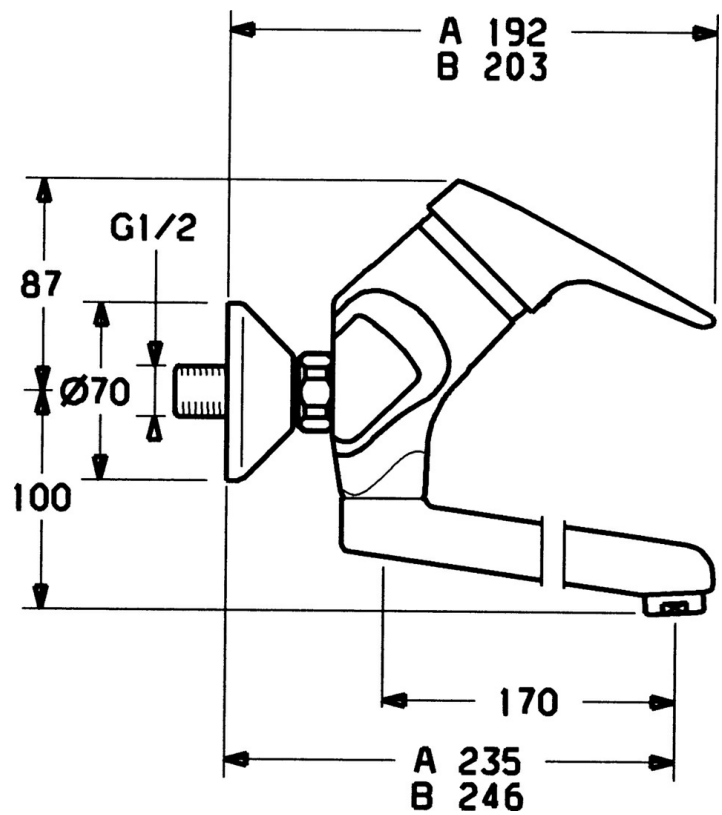

EAN: 4015474642652  
[static.hansa.com/01948102](http://static.hansa.com/01948102)

- Cuisine
- Monocommande
- Montage mural
- Chrome
- Levier monocommande, Levier avec symbole C+F

## Caractéristiques techniques

### Caractéristiques techniques

Alimentation en eau chaude	max. +80°C
Pression de service	0.5-10 bar
Dispositif de protection (EN1717)	AA
Matériau	brass

### SP01948102

	Nom	Code
1	Levier, (-2004)	59901882
1.1	Vis, M5x8, SW2.5	59904755
1.2	Kit de joints pour bec	59904778
1.3	Bouchon cache trou, hot/cold	59906705
4	Chape	59906563
5	Vis Loop, M50x1, SW45	59904775
6	Cartouche, 4.8 eco	59904601
6.1	Hot water limiter	59904759
7.1	Vis, M6x12, AF2.5	59904804
9	Bec, L=235	59910417
9	Bec, L=96	59910419
9	Bec, L=170	59911183
9	Bec, L=145	59911380
11	Aérateur, M24x1 Z	59906826
11.1	Aérateur, M22/24, Z	59906830
12	Écrou de connexion, G3/4, AF30	59902230
12.1	Siège, G1/2, L, WAF10	59904618
12.2	Joint, 23.9x15.2x2	59902689
13	Excentrique, G3/4xG1/2	59904793
13.1	Rosaces	59904796