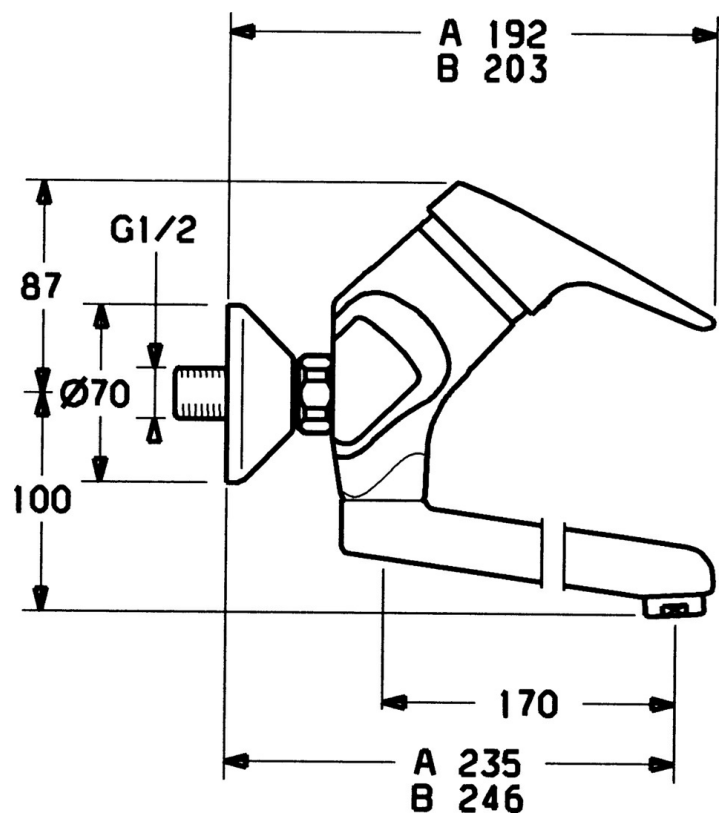

EAN: 4015474642652
static.hansa.com/01948102

- Küche
- Einhebelmischer
- Wandmontage
- Chrom
- Einhandbedienhebel/Griff, Hebel mit W+K-Kennzeichnung

Technische Daten

Technische Eigenschaften

Warmwasserversorgung	max. +80°C
Arbeitsdruck	0.5-10 bar
Sicherungseinrichtung (EN1717)	AA
Werkstoff	Messing

Vorschriften

EN Standard	EN 817
-------------	--------

Ersatzteile

SP01948102

	Name	Art.-Nr.
1	Hebel, (-2004)	59901882
1.1	Schraube, M5x8, SW2.5	59904755
1.2	Kunststoffadapter	59904778
1.3	Blindstopfen, hot/cold	59906705
4	Abdeckkappe	59906563
5	Ringschraube, M50x1, SW45	59904775
6	Kartusche, 4,8 eco	59904601
6.1	Warmwasser Begrenzer	59904759
7.1	Befestigungsschraube, M6x12, AF2.5	59904804
9	Auslauf, L=235	59910417
9	Auslauf, L=96	59910419
9	Auslauf, L=170	59911183
9	Auslauf, L=145	59911380
11	Luftsprudler, M24x1 Z	59906826
11.1	Luftsprudler, M22/24, Z	59906830
12	Anschlussmutter, G3/4, AF30	59902230
12.1	Sitz, G1/2, L, WAF10	59904618
12.2	Haltering, 23.9x15.2x2	59902689
13	S-Anschluss, G3/4xG1/2	59904793
13.1	Rosette	59904796