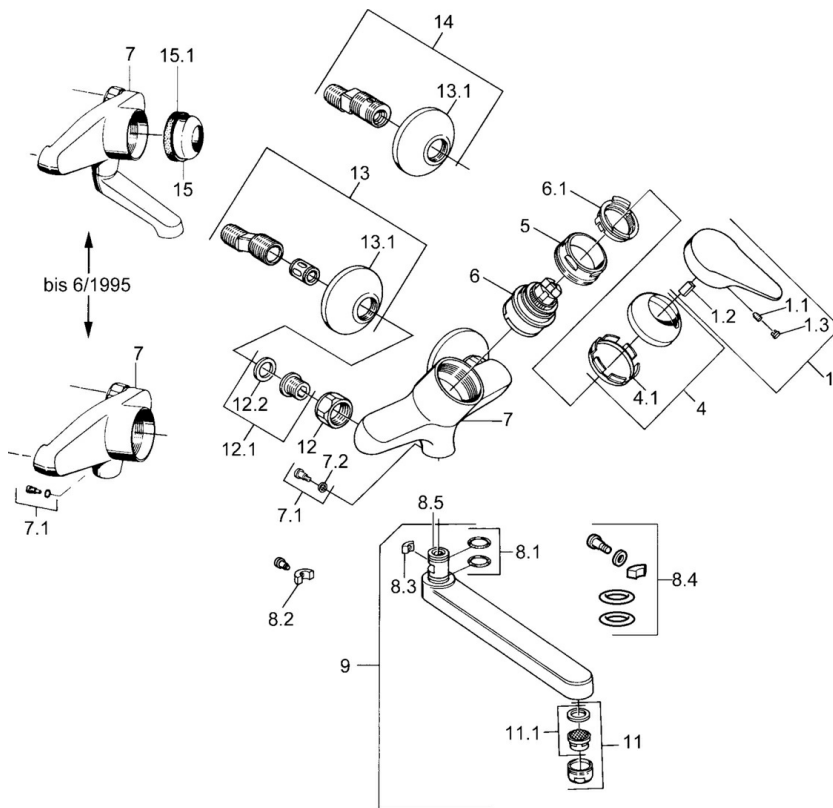

EAN: 4015474642652
static.hansa.com/01948102

- Küche
- Einhebelmischer
- Wandmontage
- Chrom
- Einhandbedienhebel/Griff, Hebel mit W+K-Kennzeichnung

Technische Daten

Technische Eigenschaften

Warmwasserversorgung	max. +80°C
Arbeitsdruck	0.5-10 bar
Sicherungseinrichtung (EN1717)	AA
Werkstoff	Messing

Vorschriften

EN Standard	EN 817
-------------	--------

Ersatzteile

SP01948102

	Name	Art.-Nr.
1	Hebel, (-2004)	59901882
1.1	Schraube, M5x8, SW2.5	59904755
1.2	Kunststoffadapter	59904778
1.3	Blindstopfen, hot/cold	59906705
4	Abdeckkappe	59906563
5	Ringschraube, M50x1, SW45	59904775
6	Kartusche, 4,8 eco	59904601
6.1	Warmwasser Begrenzer	59904759
7.1	Befestigungsschraube, M6x12, AF2.5	59904804
9	Auslauf, L=235	59910417
9	Auslauf, L=96	59910419
9	Auslauf, L=170	59911183
9	Auslauf, L=145	59911380
11	Luftsprudler, M24x1 Z	59906826
11.1	Luftsprudler, M22/24, Z	59906830
12	Anschlussmutter, G3/4, AF30	59902230
12.1	Sitz, G1/2, L, WAF10	59904618
12.2	Haltering, 23.9x15.2x2	59902689
13	S-Anschluss, G3/4xG1/2	59904793
13.1	Rosette	59904796