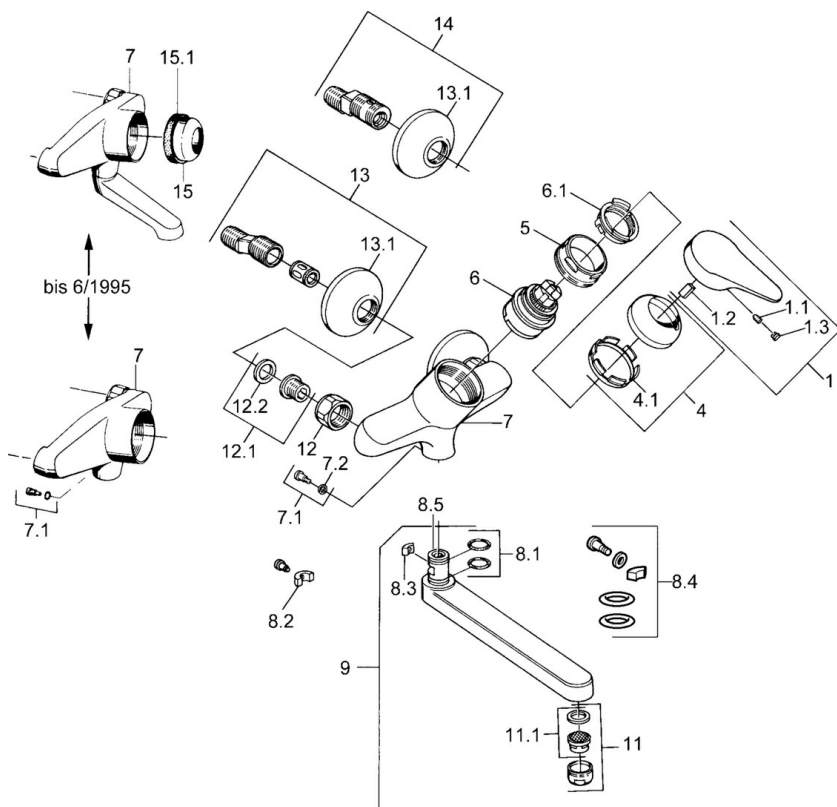

EAN: 4015474642652  
[static.hansa.com/01948102](http://static.hansa.com/01948102)

- Kuchyně
- Jednopáková
- Montáž na zeď
- Chrom
- Jedna ovládací páka / rukojeť, Páka se symboly teplé a studené vody

### Technické vlastnosti

Zdroj teplé vody	max. +80°C
Pracovní tlak	0.5-10 bar
Zabezpečení proti zpětnému toku (ČSN EN 1717)	AA
Materiál	Mosaz

## Náhradní díly

### SP01948102

	Název	Kód
1	Páka, (-2004)	59901882
1.1	Šroub, M5x8, SW2.5	59904755
1.2	Kluzné pouzdro (osazené)	59904778
1.3	Plug, hot/cold	59906705
4	Krytka	59906563
5	Oční šroub, M50x1, SW45	59904775
6	Kartuše, 4.8 eco	59904601
6.1	Hot water limiter	59904759
7.1	Upevňovací šroub, M6x12, AF2.5	59904804
9	Výtokové rameno, L=235	59910417
9	Výtokové rameno, L=96	59910419
9	Výtokové rameno, L=170	59911183
9	Výtokové rameno, L=145	59911380
11	Aerator, M24x1 Z	59906826
11.1	Aerator, M22/24, Z	59906830
12	Připojovací matice, G3/4, AF30	59902230
12.1	Seat, G1/2, L, WAF10	59904618
12.2	Těsnící kroužek, 23.9x15.2x2	59902689
13	Excentrický, G3/4xG1/2	59904793
13.1	Kryt příruby	59904796