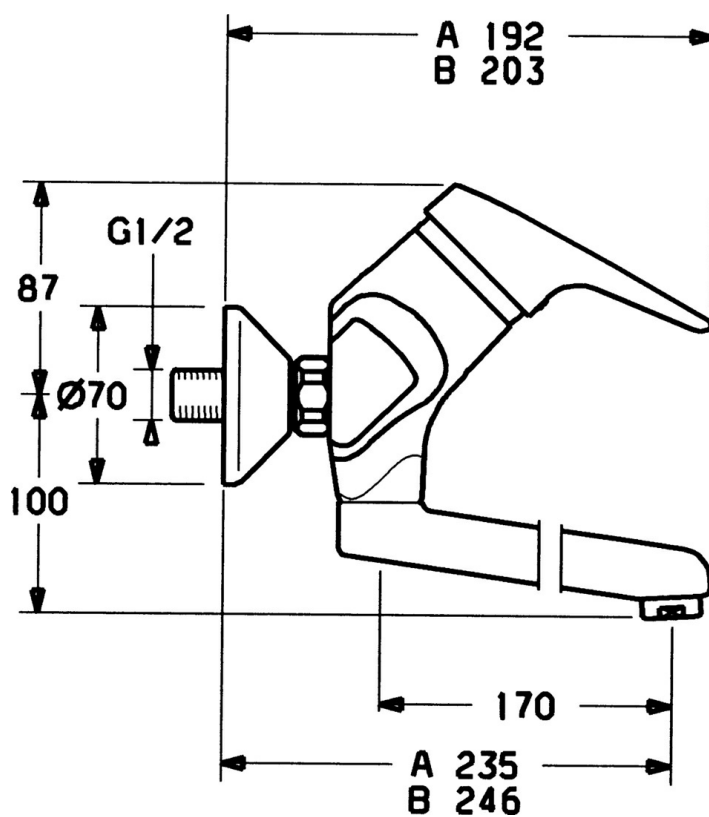

EAN: 4015474642652  
[static.hansa.com/01948102](http://static.hansa.com/01948102)

- Kuchyně
- Jednopáková
- Montáž na zeď
- Chrom
- Jedna ovládací páka / rukojeť, Páka se symboly teplé a studené vody

### Technické vlastnosti

Zdroj teplé vody	max. +80°C
Pracovní tlak	0.5-10 bar
Zabezpečení proti zpětnému toku (ČSN EN 1717)	AA
Materiál	Mosaz

### SP01948102

	Název	Kód
1	Páka, (-2004)	59901882
1.1	Šroub, M5x8, SW2.5	59904755
1.2	Kluzné pouzdro (osazené)	59904778
1.3	Plug, hot/cold	59906705
4	Krytka	59906563
5	Oční šroub, M50x1, SW45	59904775
6	Kartuše, 4.8 eco	59904601
6.1	Hot water limiter	59904759
7.1	Upevňovací šroub, M6x12, AF2.5	59904804
9	Výtokové rameno, L=235	59910417
9	Výtokové rameno, L=96	59910419
9	Výtokové rameno, L=170	59911183
9	Výtokové rameno, L=145	59911380
11	Aerator, M24x1 Z	59906826
11.1	Aerator, M22/24, Z	59906830
12	Připojovací matice, G3/4, AF30	59902230
12.1	Seat, G1/2, L, WAF10	59904618
12.2	Těsnící kroužek, 23.9x15.2x2	59902689
13	Excentrický, G3/4xG1/2	59904793
13.1	Kryt příruby	59904796