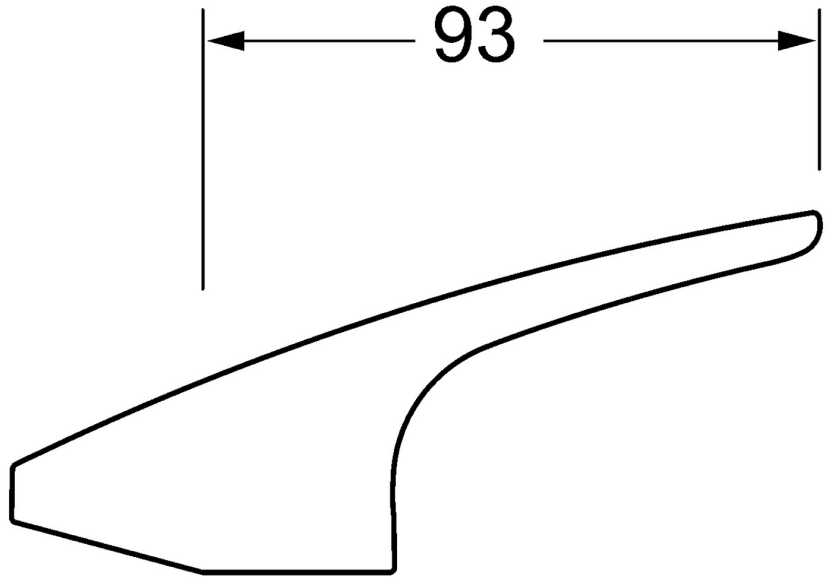

EAN: 4015474271524  
[static.hansa.com/01880083](https://static.hansa.com/01880083)

- Badkamer
- Hulpuitrustingen
- Chroom
- Hendel met warm-koud-aanduiding

### Technische eigenschappen

Lengte / Hoogte

93 mm