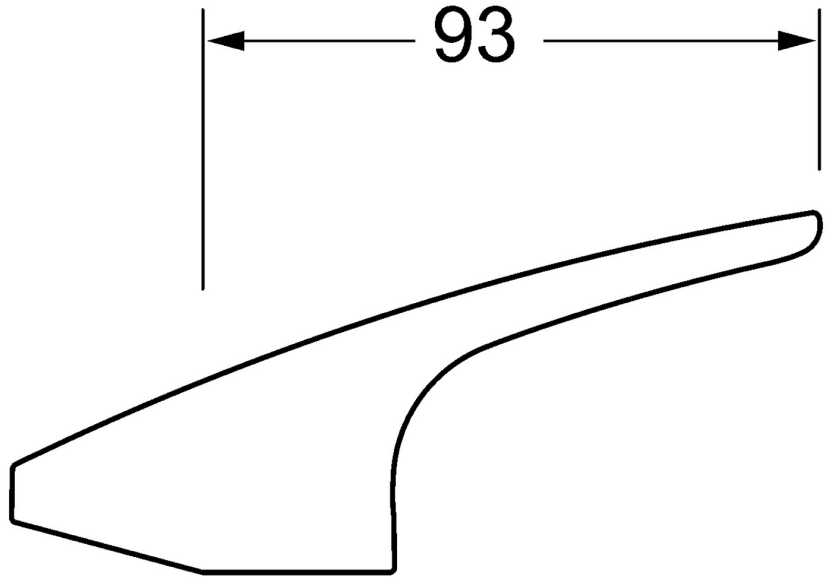

EAN: 4015474271524
static.hansa.com/01880083

- Salle de bain
- Equipement auxiliaire
- Chrome
- Levier avec symbole C+F

Caractéristiques techniques

Caractéristiques techniques

Longueur/hauteur

93 mm