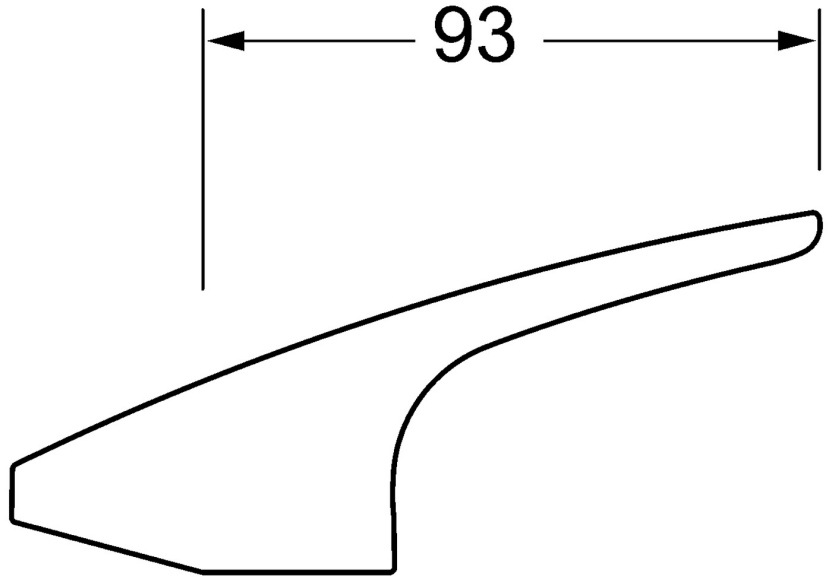

EAN: 4015474271524  
[static.hansa.com/01880083](https://static.hansa.com/01880083)

- Badezimmer
- Chrom
- Zubehör
- Hebel mit W+K-Kennzeichnung

### Technische Eigenschaften

Länge / Höhe

**93 mm**