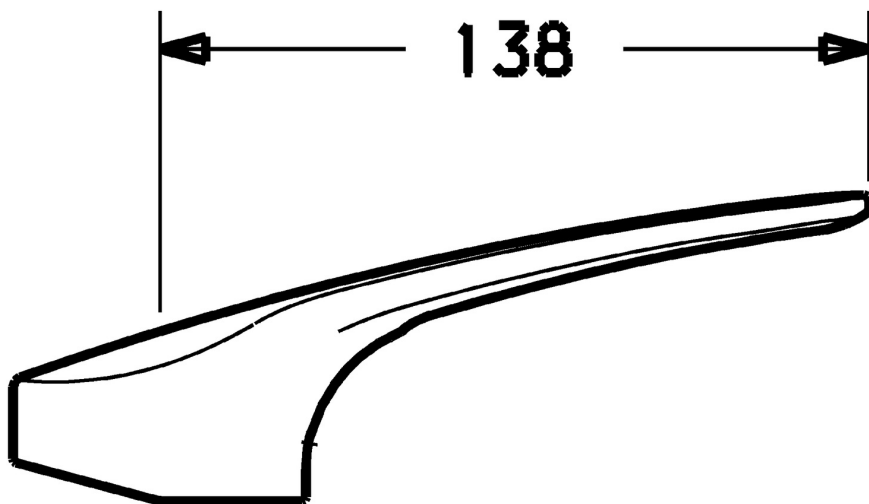

EAN: 4015474076853
static.hansa.com/01880076

- Zdravotná starostlivosť a opatrovatelstvo, Príslušenstvo
- Dlhá páka, Páka so symbolom teplej a studenej vody
- Chróm

Technické údaje