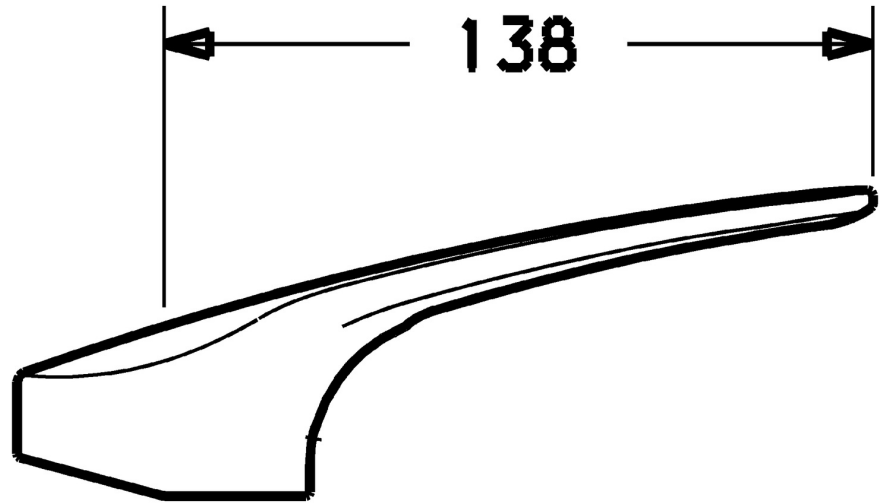

EAN: 4015474076853
static.hansa.com/01880076

- Santé & soins, Equipement auxiliaire
- Chrome
- Levier PMR, Levier avec symbole C+F

Caractéristiques techniques