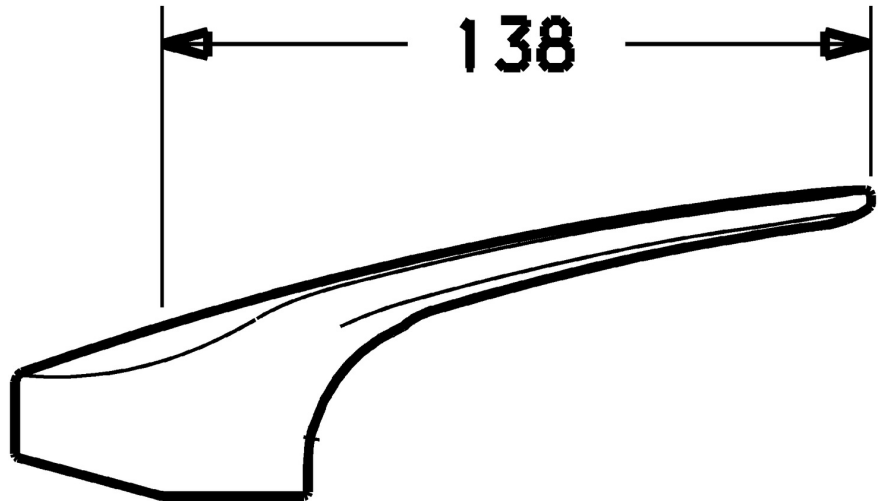

EAN: 4015474076853
static.hansa.com/01880076

- Gesundheit & Pflege, Zubehör
- Chrom
- Bedienungshebel lang, Hebel mit W+K-Kennzeichnung

Technische Daten