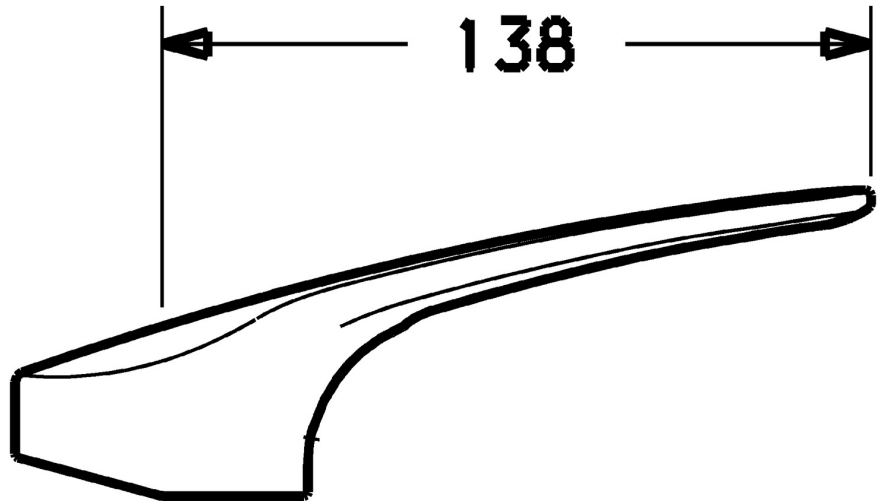

EAN: 4015474076853
static.hansa.com/01880076

- Zdraví a péče, Příslušenství
- Chrom
- Dlouhá páka, Páka se symboly teplé a studené vody

Technické údaje