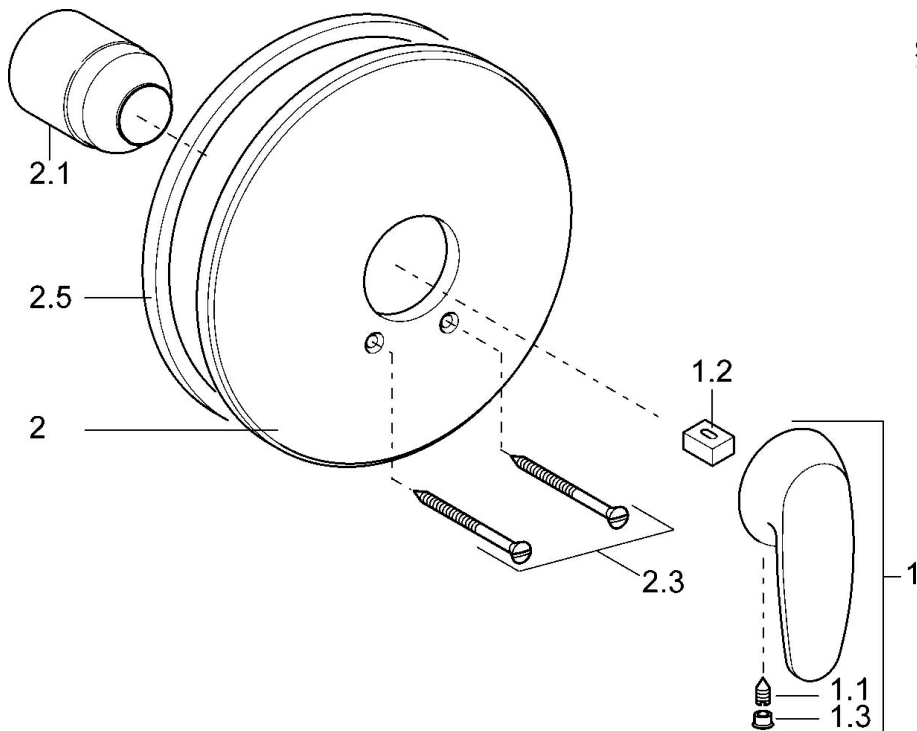

EAN: 4015474038691
static.hansa.com/01879104

- Riešenia pre sprchy
- Jednopáková, Sada pre konečnú montáž
- Podomietková inštalácia
- Chróm
- Jedna ovládacia páka / rukoväť, Páka so symbolom teplej a studenej vody
- Gulatá rozeta

Technické údaje

Technické vlastnosti

Dodávka teplej vody	max. +80°C
Pracovný tlak	0.5-10 bar

Predpisy

Norma EN	EN 817
----------	---------------

Náhradné diely

SP01879104

	Názov	Kód
1	Ovládacia rukoväť	59913904
1.1	Skrutka, M5x8, SW2.5	59904755
1.2	Klzné puzdro	59904778
1.3	Plug, hot/cold	59906705
2	Kryt príruby, d 205 mm	59911969
2.1	Krytka	59904820
2.3	Skrutka, M5x65	59904847
2.5	Gumové tesnenie	59912232
N.I.	Nadstavňový segment, 20 mm	59904983