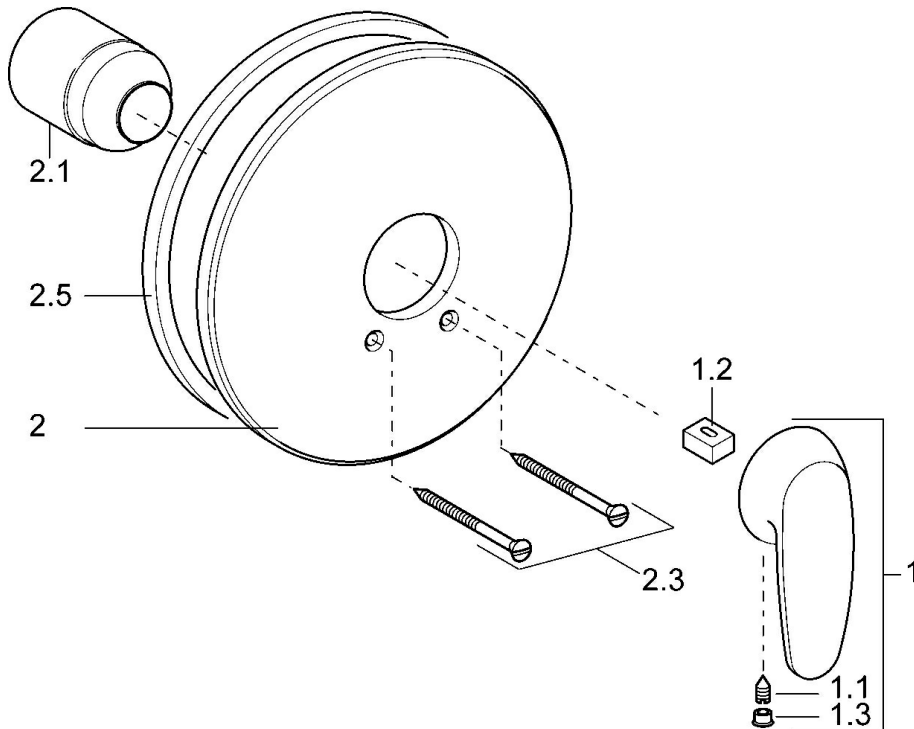

EAN: 4015474038691
static.hansa.com/01879104

- Douche oplossingen
- Eengreeps, Afbouwset
- Wandmontage voor inbouwunit
- Chroom
- Eengreeps bediend, Hendel met warm-koud-aanduiding
- Ronde rozet

Technische gegevens

Technische eigenschappen

Warmwatertoevoer	max. +80°C
Werkdruk	0.5-10 bar

Voorschriften

EN-norm	EN 817
---------	---------------

Reserveonderdelen

SP01879104

	Naam	Code
1	Hendel	59913904
1.1	Schroef, M5x8, SW2.5	59904755
1.2	Joint klassiek uitloop	59904778
1.3	Plug, hot/cold	59906705
2	Afdekplaat, d 205 mm Chroom	59911969
2.1	Kap Chroom	59904820
2.3	Schroef, M5x65 Chroom	59904847
2.5	Rubberen pakking	59912232
N.I.	Inbouwverlengstuk compleet, 20 mm	59904983