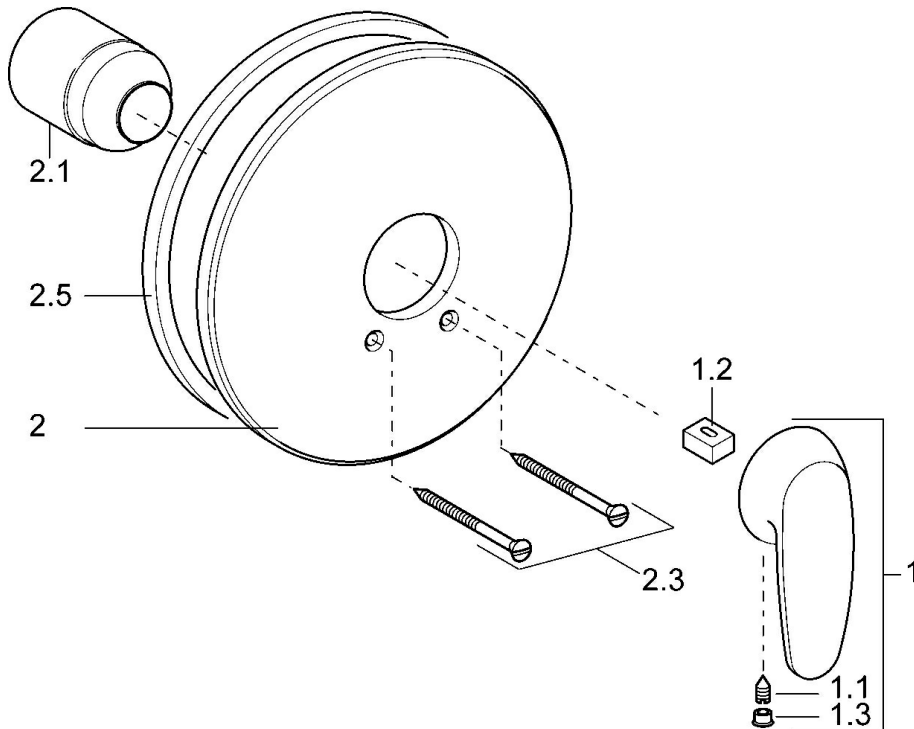

EAN: 4015474038691  
[static.hansa.com/01879104](https://static.hansa.com/01879104)

- Dusche
- Einhebelmischer, Fertigmontageset
- Wandmontage für Unterputz-Einbaukörper
- Chrom
- Einhandbedienhebel/Griff, Hebel mit W+K-Kennzeichnung
- Rosette rund

### Technische Eigenschaften

Warmwasserversorgung	<b>max. +80°C</b>
Arbeitsdruck	<b>0.5-10 bar</b>

### SP01879104

	<b>Name</b>	<b>Art.-Nr.</b>
1	Hebel	59913904
1.1	Schraube, M5x8, SW2.5	59904755
1.2	Kunststoffadapter	59904778
1.3	Blindstopfen, hot/cold	59906705
2	Rosette, d 205 mm	59911969
2.1	Abdeckkappe	59904820
2.3	Schraube, M5x65	59904847
2.5	Gummidichtung	59912232
N.I.	Verlängerungssatz, 20 mm	59904983