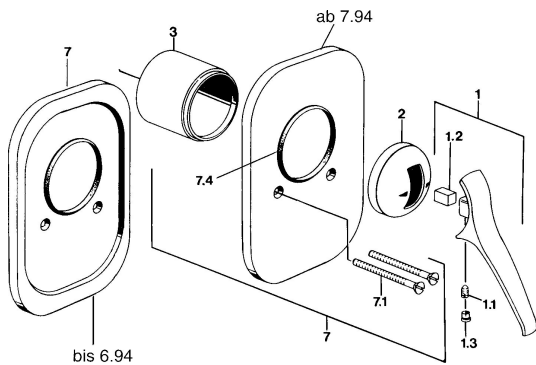

EAN: 4015474661462
static.hansa.com/01879102

- Riešenia pre sprchy
- Jednopáková
- Podmietková inštalácia
- Chróm

Technické údaje

Technické vlastnosti

Dodávka teplej vody
 Pracovný tlak

max. +80°C
 0.5-10 bar

Náhradné diely

SP01879102

	Názov	Kód
1.1	Skrutka, M5x8, SW2.5	59904755
1.2	Klzné puzdro	59904778
1.3	Plug, hot/cold	59906705
2	Krytka Ukončené	59905867
3	Klzné puzdro Ukončené	59905875
7.1	Skrutka, M5x65	59904847
7.2	Kryt príruby Ukončené	59911012