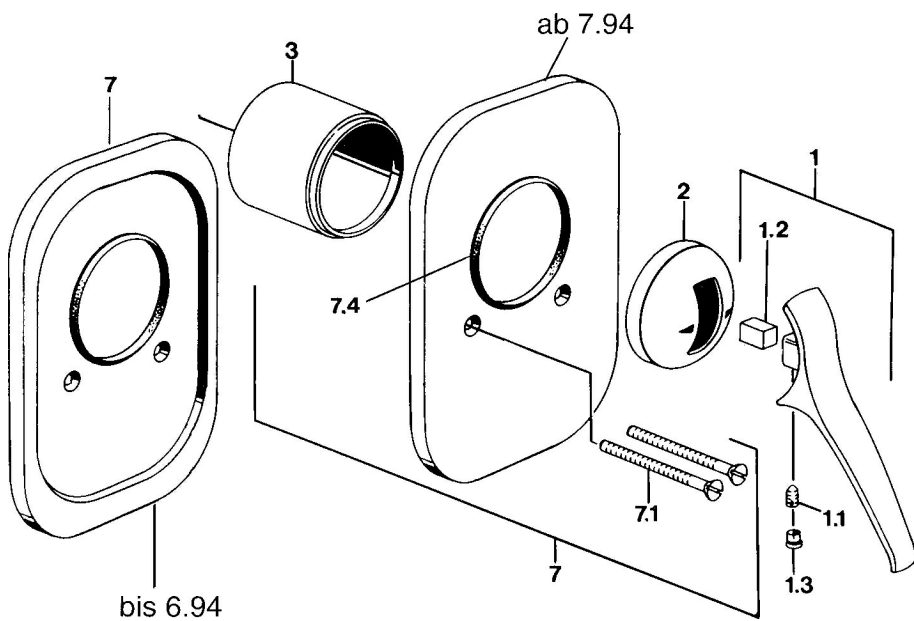

EAN: 4015474661462
static.hansa.com/01879102

- Riešenia pre sprchy
- Jednopáková
- Podmietková inštalácia
- Chróm

Technické údaje

Technické vlastnosti

Dodávka teplej vody
 Pracovný tlak

max. +80°C
 0.5-10 bar

Náhradné diely

SP01879102

	Názov	Kód
1.1	Skrutka, M5x8, SW2.5	59904755
1.2	Klzné puzdro	59904778
1.3	Plug, hot/cold	59906705
2	Krytka Ukončené	59905867
3	Klzné puzdro Ukončené	59905875
7.1	Skrutka, M5x65	59904847
7.2	Kryt príruby Ukončené	59911012