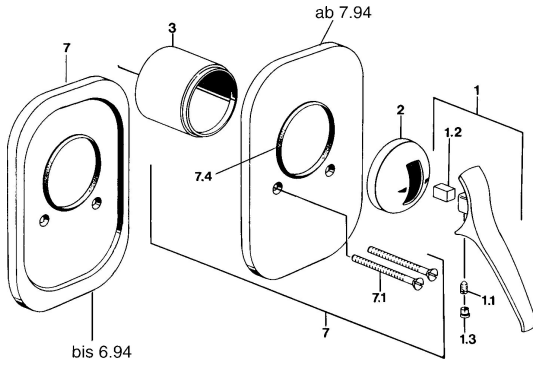

EAN: 4015474661462
static.hansa.com/01879102

- Douche oplossingen
- Eengreeps
- Wandmontage voor inbouwunit
- Chroom

Technische gegevens

Technische eigenschappen

Warmwatertoevoer **max. +80°C**
 Werkdruk **0.5-10 bar**

Reserveonderdelen

SP01879102

	Naam	Code
1.1	Schroef, M5x8, SW2.5	59904755
1.2	Joint klassiek uitloop	59904778
1.3	Plug, hot/cold	59906705
2	Kap Chroom Stopgezet	59905867
3	Joint klassiek uitloop Stopgezet	59905875
7.1	Schroef, M5x65 Chroom	59904847
7.2	Afdekplaat Chroom Stopgezet	59911012