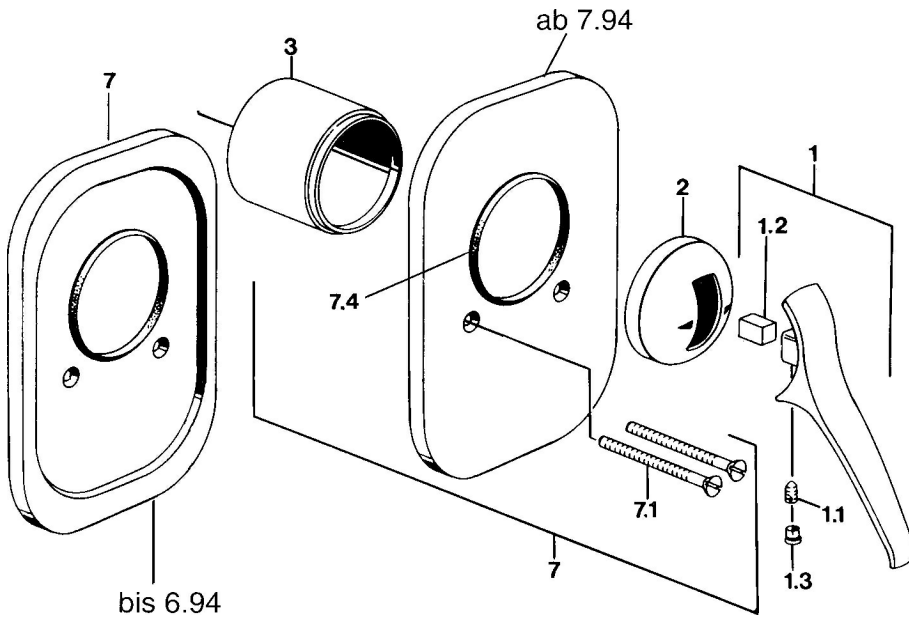

EAN: 4015474661462
static.hansa.com/01879102

- Douche oplossingen
- Eengreeps
- Wandmontage voor inbouwunit
- Chroom

Technische gegevens

Technische eigenschappen

Warmwatertoevoer **max. +80°C**
 Werkdruk **0.5-10 bar**

Reserveonderdelen

SP01879102

	Naam	Code
1.1	Schroef, M5x8, SW2.5	59904755
1.2	Joint klassiek uitloop	59904778
1.3	Plug, hot/cold	59906705
2	Kap Chroom Stopgezet	59905867
3	Joint klassiek uitloop Stopgezet	59905875
7.1	Schroef, M5x65 Chroom	59904847
7.2	Afdekplaat Chroom Stopgezet	59911012