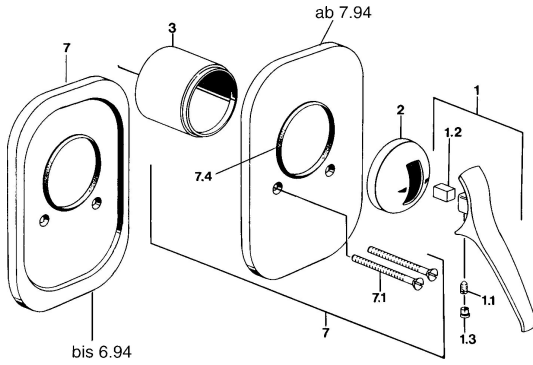

EAN: 4015474661462
static.hansa.com/01879102

- Soluzioni doccia
- Monocomando
- Montaggio a parete con unità d'incasso
- Cromo

Dati tecnici

Caratteristiche tecniche

Fornitura di acqua calda **max. +80°C**
 Pressione di esercizio **0.5-10 bar**

Parti di ricambio

SP01879102

	Nome	Codice
1.1	Screw, M5x8, SW2.5	59904755
1.2	Adattatore	59904778
1.3	Tappo, hot/cold	59906705
2	Cappuccio Cromo Fuori produzione	59905867
3	Adattatore Fuori produzione	59905875
7.1	Screw, M5x65 Cromo	59904847
7.2	Piastra Cromo Fuori produzione	59911012