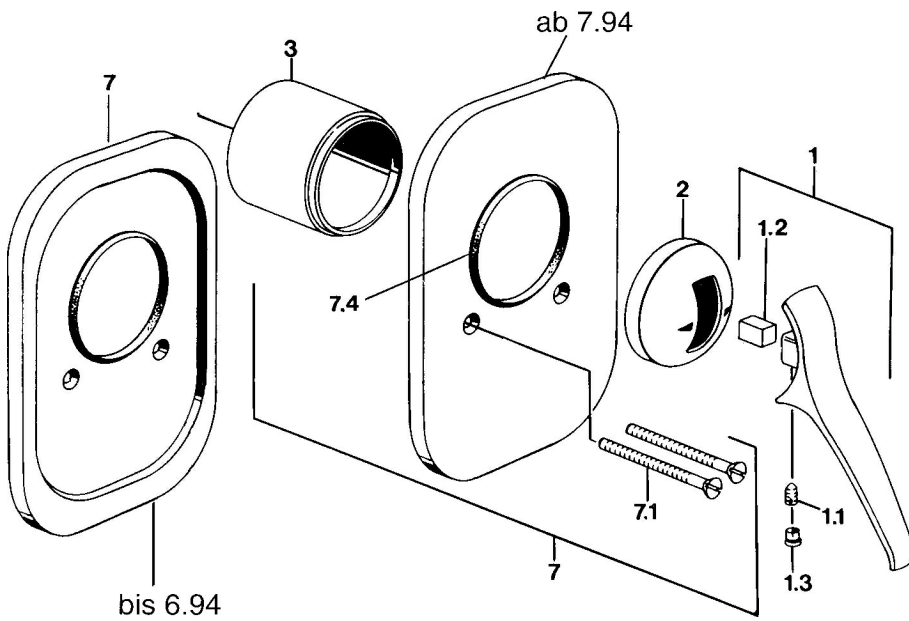

EAN: 4015474661462
static.hansa.com/01879102

- Soluzioni doccia
- Monocomando
- Montaggio a parete con unità d'incasso
- Cromo

Dati tecnici

Caratteristiche tecniche

Fornitura di acqua calda **max. +80°C**
 Pressione di esercizio **0.5-10 bar**

Parti di ricambio

SP01879102

	Nome	Codice
1.1	Screw, M5x8, SW2.5	59904755
1.2	Adattatore	59904778
1.3	Tappo, hot/cold	59906705
2	Cappuccio Cromo Fuori produzione	59905867
3	Adattatore Fuori produzione	59905875
7.1	Screw, M5x65 Cromo	59904847
7.2	Piastra Cromo Fuori produzione	59911012