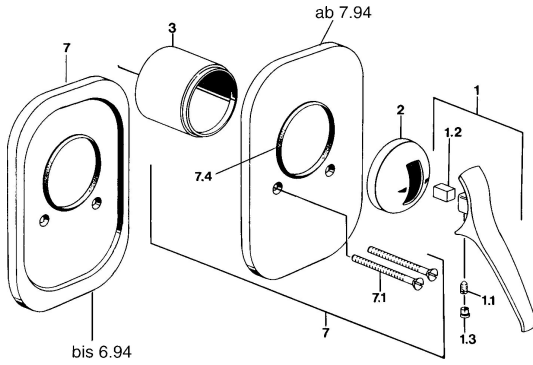

EAN: 4015474661462
static.hansa.com/01879102

- Solutions de douche
- Monocommande
- Montage mural encastré
- Chrome

Caractéristiques techniques

Caractéristiques techniques

Alimentation en eau chaude **max. +80°C**
 Pression de service **0.5-10 bar**

Pièces de rechange

SP01879102

Nom	Code
1.1 Vis, M5x8, SW2.5	59904755
1.2 Kit de joints pour bec	59904778
1.3 Bouchon cache trou, hot/cold	59906705
2 Chape Arrêté	59905867
3 Kit de joints pour bec Arrêté	59905875
7.1 Vis, M5x65	59904847
7.2 Rosaces Arrêté	59911012