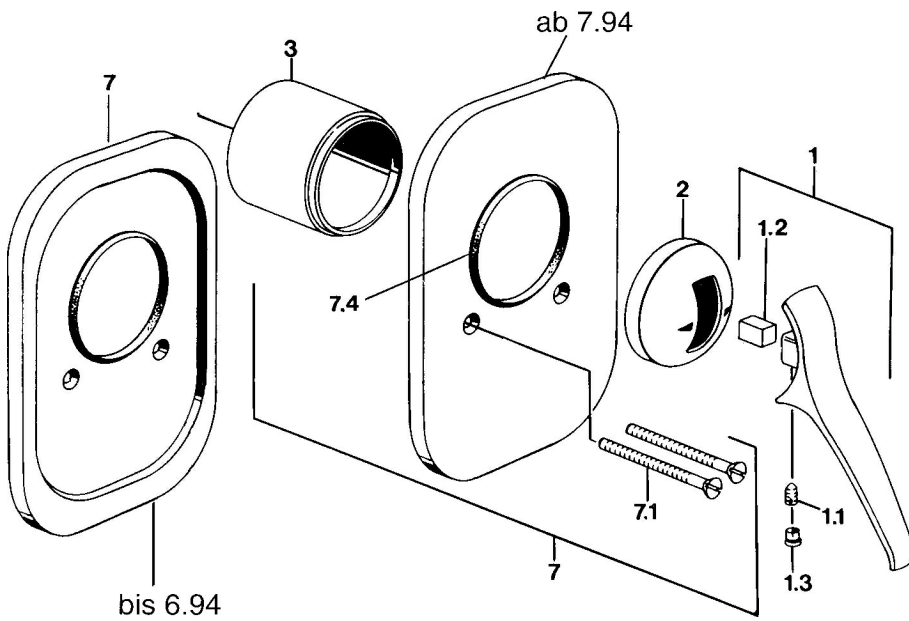

EAN: 4015474661462
static.hansa.com/01879102

- Solutions de douche
- Monocommande
- Montage mural encastré
- Chrome

Caractéristiques techniques

Caractéristiques techniques

Alimentation en eau chaude **max. +80°C**
 Pression de service **0.5-10 bar**

Pièces de rechange

SP01879102

Nom	Code
1.1 Vis, M5x8, SW2.5	59904755
1.2 Kit de joints pour bec	59904778
1.3 Bouchon cache trou, hot/cold	59906705
2 Chape Arrêté	59905867
3 Kit de joints pour bec Arrêté	59905875
7.1 Vis, M5x65	59904847
7.2 Rosaces Arrêté	59911012