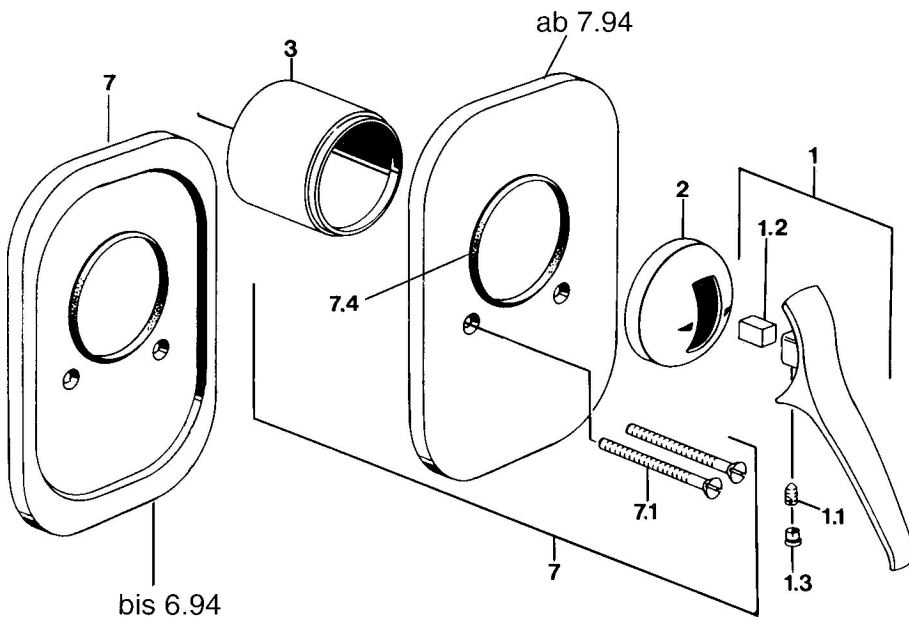

EAN: 4015474661462
static.hansa.com/01879102

- Dusche
- Einhebelmischer
- Wandmontage für Unterputz-Einbaukörper
- Chrom

Technische Daten

Technische Eigenschaften

Warmwasserversorgung **max. +80°C**
 Arbeitsdruck **0.5-10 bar**

Ersatzteile

SP01879102

	Name	Art.-Nr.
1.1	Schraube, M5x8, SW2.5	59904755
1.2	Kunststoffadapter	59904778
1.3	Blindstopfen, hot/cold	59906705
2	Abdeckkappe Ausgelaufen	59905867
3	Kunststoffadapter Ausgelaufen	59905875
7.1	Schraube, M5x65	59904847
7.2	Rosette Ausgelaufen	59911012