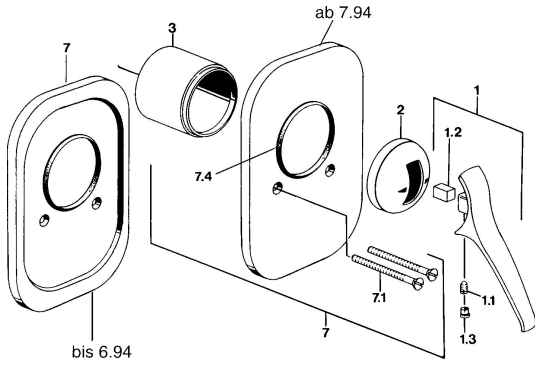

EAN: 4015474661462
static.hansa.com/01879102

- Dusche
- Einhebelmischer
- Wandmontage für Unterputz-Einbaukörper
- Chrom

Technische Daten

Technische Eigenschaften

Warmwasserversorgung **max. +80°C**
 Arbeitsdruck **0.5-10 bar**

Ersatzteile

SP01879102

	Name	Art.-Nr.
1.1	Schraube, M5x8, SW2.5	59904755
1.2	Kunststoffadapter	59904778
1.3	Blindstopfen, hot/cold	59906705
2	Abdeckkappe Ausgelaufen	59905867
3	Kunststoffadapter Ausgelaufen	59905875
7.1	Schraube, M5x65	59904847
7.2	Rosette Ausgelaufen	59911012