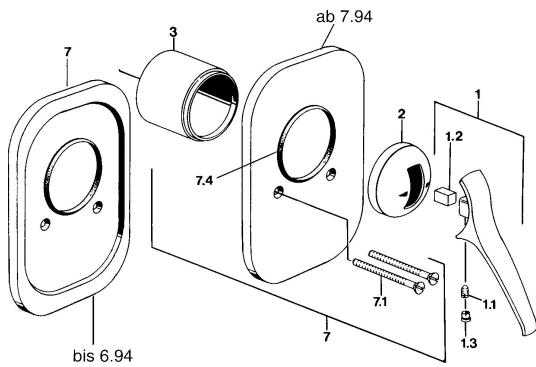

EAN: 4015474661462
static.hansa.com/01879102

- Řešení pro sprchy
- Jednopáková
- Podomítková instalace
- Chrom

Technické údaje

Technické vlastnosti

Zdroj teplé vody **max. +80°C**
 Pracovní tlak **0.5-10 bar**

Náhradní díly

SP01879102

	Název	Kód
1.1	Šroub, M5x8, SW2.5	59904755
1.2	Kluzné pouzdro (osazené)	59904778
1.3	Plug, hot/cold	59906705
2	Krytka Ukončeno	59905867
3	Kluzné pouzdro (osazené) Ukončeno	59905875
7.1	Šroub, M5x65	59904847
7.2	Kryt příruby Ukončeno	59911012