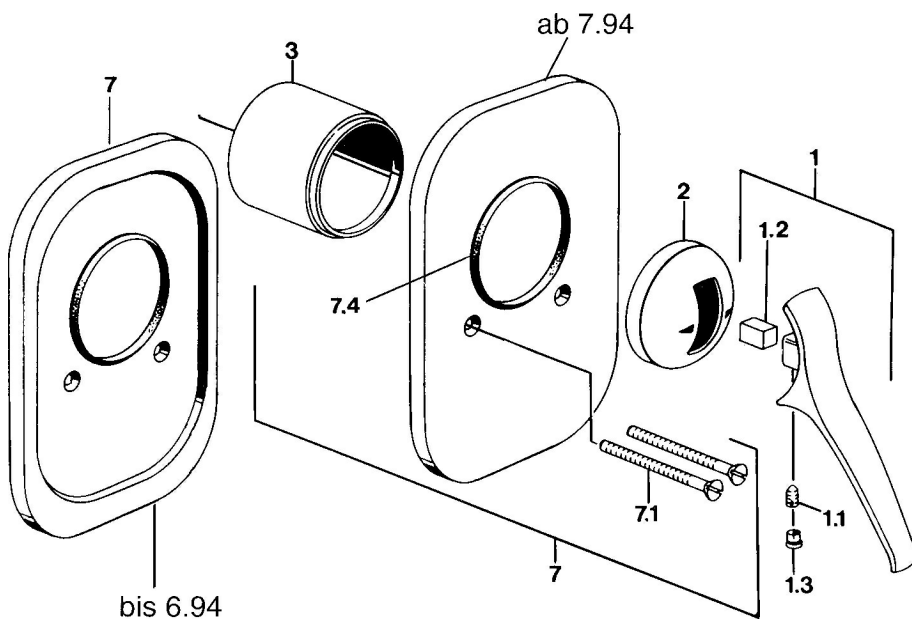

EAN: 4015474661462
static.hansa.com/01879102

- Řešení pro sprchy
- Jednopáková
- Podomítková instalace
- Chrom

Technické údaje

Technické vlastnosti

Zdroj teplé vody **max. +80°C**
 Pracovní tlak **0.5-10 bar**

Náhradní díly

SP01879102

	Název	Kód
1.1	Šroub, M5x8, SW2.5	59904755
1.2	Kluzné pouzdro (osazené)	59904778
1.3	Plug, hot/cold	59906705
2	Krytka Ukončeno	59905867
3	Kluzné pouzdro (osazené) Ukončeno	59905875
7.1	Šroub, M5x65	59904847
7.2	Kryt příruby Ukončeno	59911012