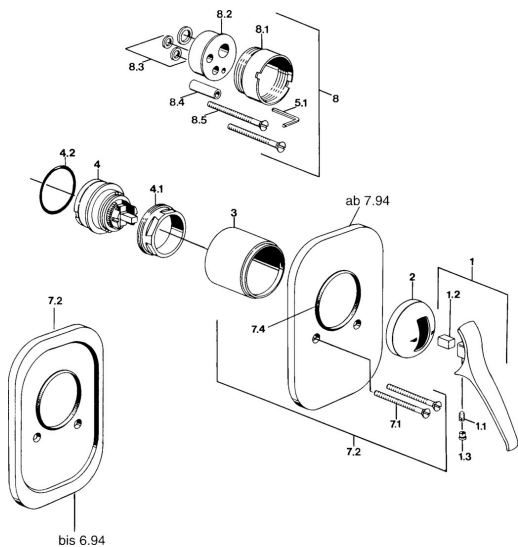

EAN: 4015474597341
static.hansa.com/01879101

- Riešenia pre sprchy
- Jednopáková
- Podomietková inštalácia
- Chróm

Technické údaje

Technické vlastnosti

Dodávka teplej vody

max. +80°C

Pracovný tlak

0.5-10 bar