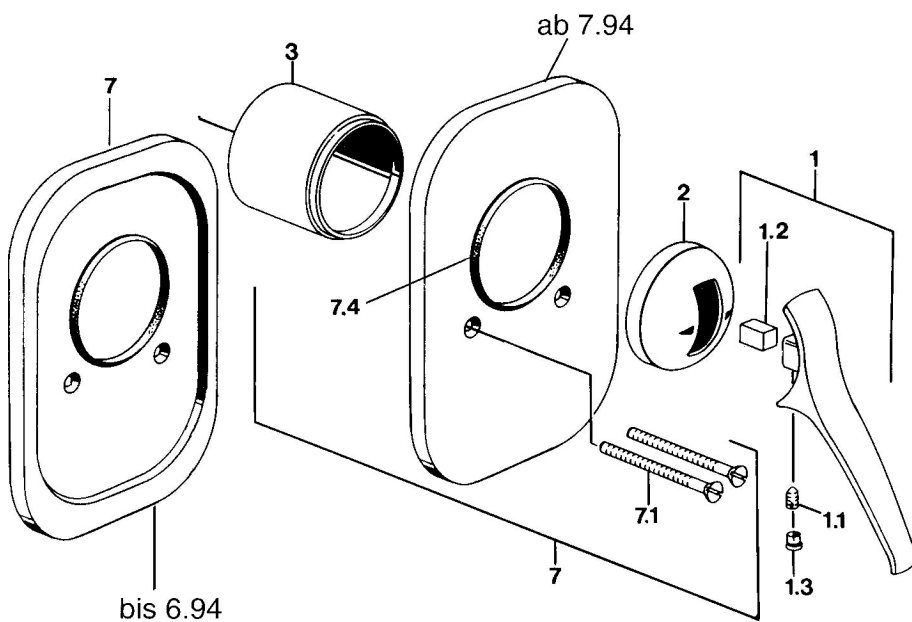

### SP01879102

	Názov	Kód
1.1	Skrutka, M5x8, SW2.5	59904755
1.2	Klzné puzdro	59904778
1.3	Plug, hot/cold	59906705
2	Krytka Ukončené	59905867
3	Klzné puzdro Ukončené	59905875
7.1	Skrutka, M5x65	59904847
7.2	Kryt príruby Ukončené	59911012