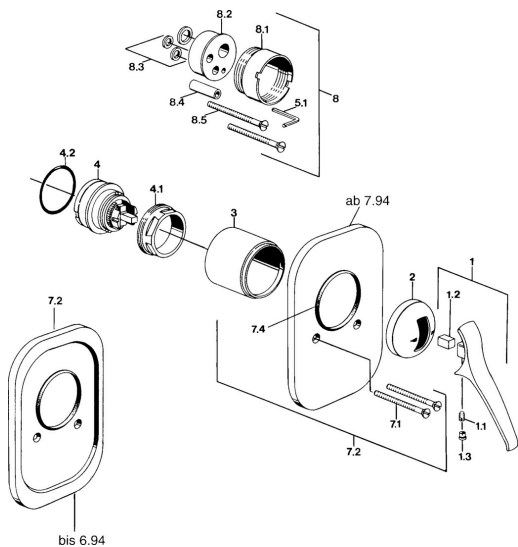

EAN: 4015474597341  
[static.hansa.com/01879101](http://static.hansa.com/01879101)

- Soluzioni doccia
- Monocomando
- Montaggio a parete con unità d'incasso
- Cromo

## Parti di ricambio

### SP01879102

	Nome	Codice
1.1	Screw, M5x8, SW2.5	59904755
1.2	Adattatore	59904778
1.3	Tappo, hot/cold	59906705
2	Cappuccio Cromo Fuori produzione	59905867
3	Adattatore Fuori produzione	59905875
7.1	Screw, M5x65 Cromo	59904847
7.2	Piastra Cromo Fuori produzione	59911012