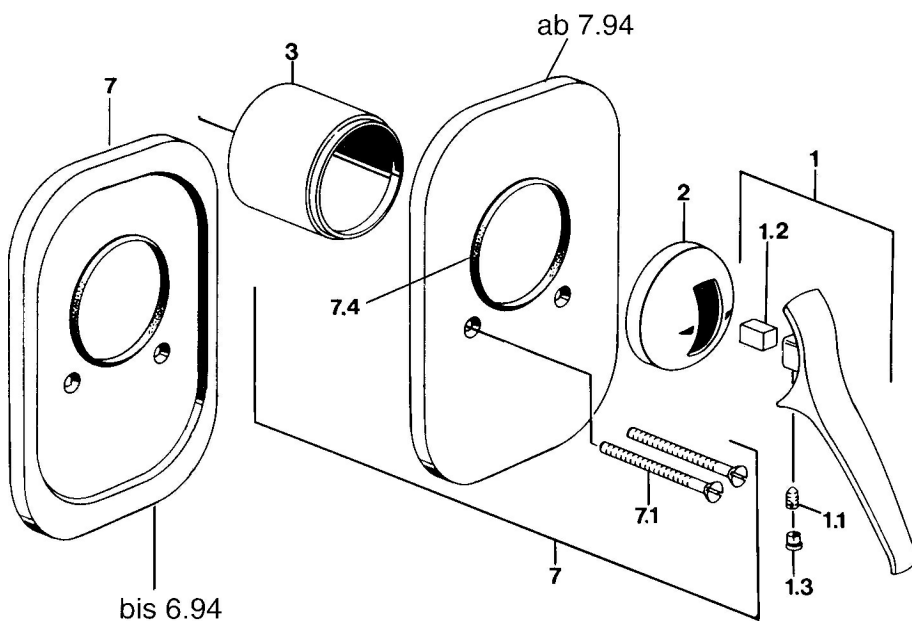

## Parti di ricambio

### SP01879102

	Nome	Codice
1.1	Screw, M5x8, SW2.5	59904755
1.2	Adattatore	59904778
1.3	Tappo, hot/cold	59906705
2	Cappuccio Cromo Fuori produzione	59905867
3	Adattatore Fuori produzione	59905875
7.1	Screw, M5x65 Cromo	59904847
7.2	Piastra Cromo Fuori produzione	59911012