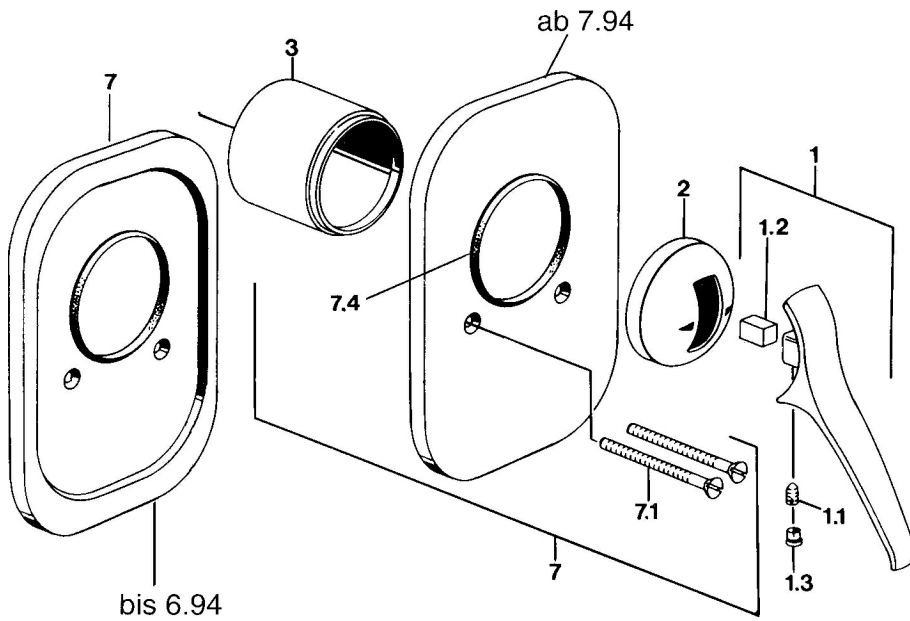

EAN: 4015474597341
static.hansa.com/01879101

- Solutions de douche
- Monocommande
- Montage mural encastré
- Chrome

Caractéristiques techniques

Caractéristiques techniques

Alimentation en eau chaude

max. +80°C

Pression de service

0.5-10 bar

Pièces de rechange

SP01879102

	Nom	Code
1.1	Vis, M5x8, SW2.5	59904755
1.2	Kit de joints pour bec	59904778
1.3	Bouchon cache trou, hot/cold	59906705
2	Chape Arrêté	59905867
3	Kit de joints pour bec Arrêté	59905875
7.1	Vis, M5x65	59904847
7.2	Rosaces Arrêté	59911012