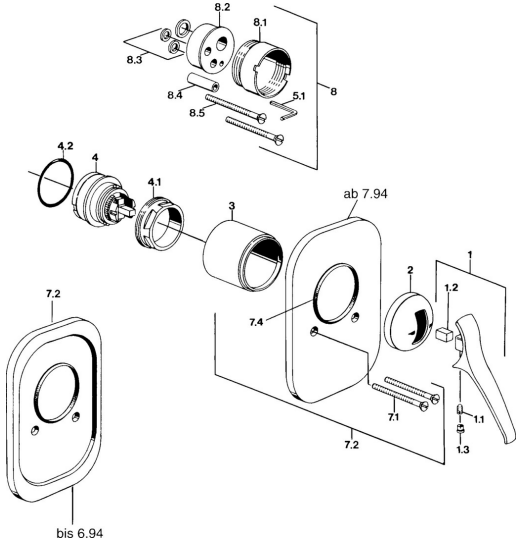

EAN: 4015474597341
static.hansa.com/01879101

- Solutions de douche
- Monocommande
- Montage mural encastré
- Chrome

Caractéristiques techniques

Caractéristiques techniques

Alimentation en eau chaude

max. +80°C

Pression de service

0.5-10 bar

Pièces de rechange

SP01879102

	Nom	Code
1.1	Vis, M5x8, SW2.5	59904755
1.2	Kit de joints pour bec	59904778
1.3	Bouchon cache trou, hot/cold	59906705
2	Chape Arrêté	59905867
3	Kit de joints pour bec Arrêté	59905875
7.1	Vis, M5x65	59904847
7.2	Rosaces Arrêté	59911012