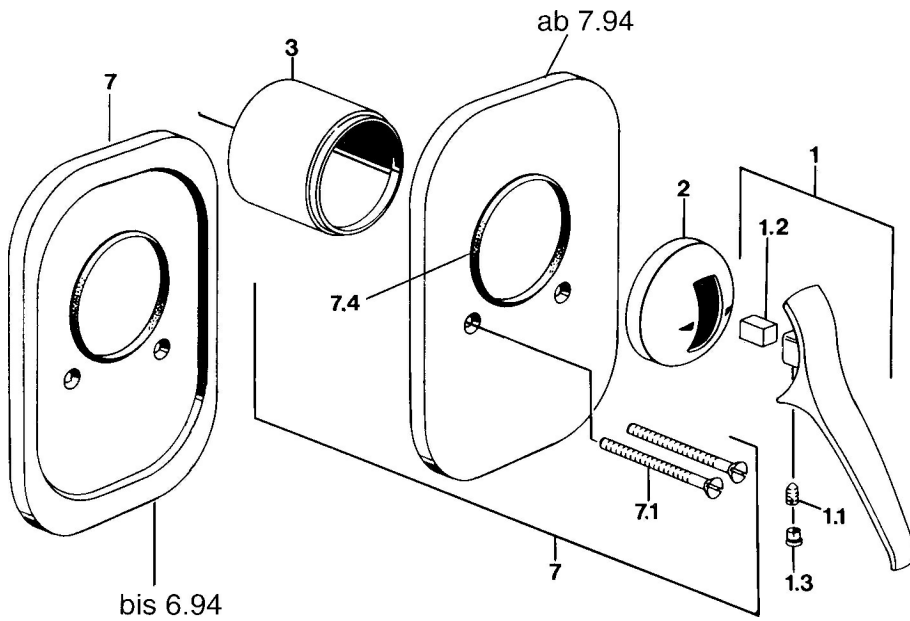

EAN: 4015474597341
static.hansa.com/01879101

- Dusche
- Einhebelmischer
- Wandmontage für Unterputz-Einbaukörper
- Chrom

Technische Daten

Technische Eigenschaften

Warmwasserversorgung **max. +80°C**
 Arbeitsdruck **0.5-10 bar**

Ersatzteile

SP01879102

| | Name | Art.-Nr. |
|-----|-------------------------------|----------|
| 1.1 | Schraube, M5x8, SW2.5 | 59904755 |
| 1.2 | Kunststoffadapter | 59904778 |
| 1.3 | Blindstopfen, hot/cold | 59906705 |
| 2 | Abdeckkappe Ausgelaufen | 59905867 |
| 3 | Kunststoffadapter Ausgelaufen | 59905875 |
| 7.1 | Schraube, M5x65 | 59904847 |
| 7.2 | Rosette Ausgelaufen | 59911012 |