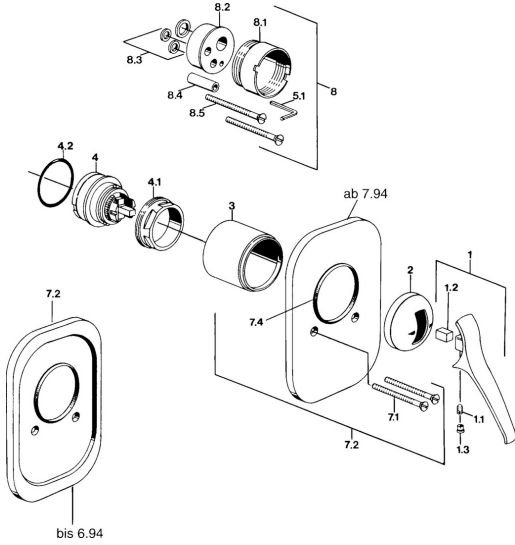

EAN: 4015474597341
static.hansa.com/01879101

- Dusche
- Einhebelmischer
- Wandmontage für Unterputz-Einbaukörper
- Chrom

Technische Daten

Technische Eigenschaften

Warmwasserversorgung **max. +80°C**
 Arbeitsdruck **0.5-10 bar**

Ersatzteile

SP01879102

| | Name | Art.-Nr. |
|-----|-------------------------------|----------|
| 1.1 | Schraube, M5x8, SW2.5 | 59904755 |
| 1.2 | Kunststoffadapter | 59904778 |
| 1.3 | Blindstopfen, hot/cold | 59906705 |
| 2 | Abdeckkappe Ausgelaufen | 59905867 |
| 3 | Kunststoffadapter Ausgelaufen | 59905875 |
| 7.1 | Schraube, M5x65 | 59904847 |
| 7.2 | Rosette Ausgelaufen | 59911012 |