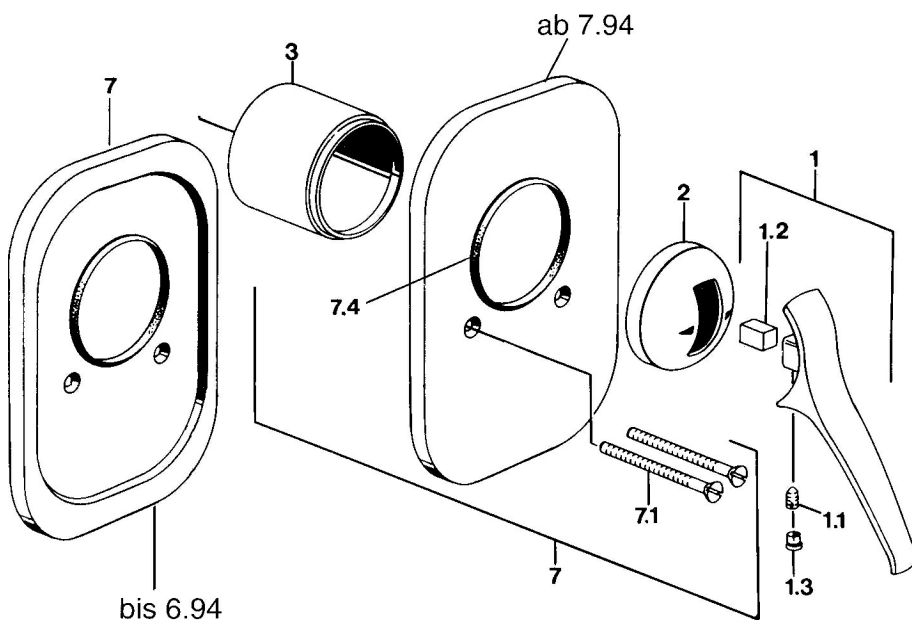

EAN: 4015474597341
static.hansa.com/01879101

- Řešení pro sprchy
- Jednopáková
- Podomítková instalace
- Chrom

Technické údaje

Technické vlastnosti

Zdroj teplé vody **max. +80°C**
 Pracovní tlak **0.5-10 bar**

Náhradní díly

SP01879102

Název	Kód
1.1 Šroub, M5x8, SW2.5	59904755
1.2 Kluzné pouzdro (osazené)	59904778
1.3 Plug, hot/cold	59906705
2 Krytka Ukončeno	59905867
3 Kluzné pouzdro (osazené) Ukončeno	59905875
7.1 Šroub, M5x65	59904847
7.2 Kryt příruby Ukončeno	59911012