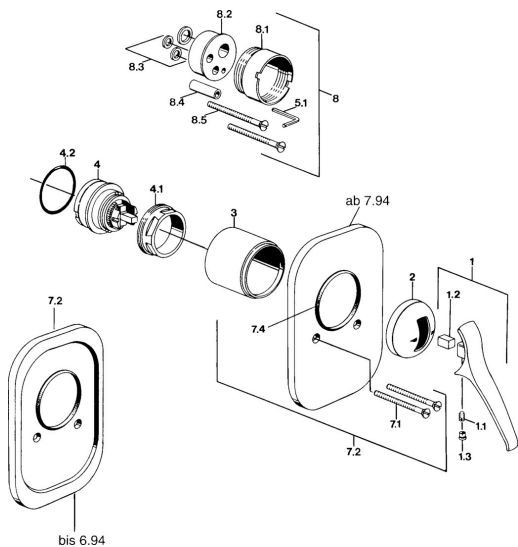

EAN: 4015474597341
static.hansa.com/01879101

- Řešení pro sprchy
- Jednopáková
- Podomítková instalace
- Chrom

Technické údaje

Technické vlastnosti

Zdroj teplé vody **max. +80°C**
 Pracovní tlak **0.5-10 bar**

Náhradní díly

SP01879102

Název	Kód
1.1 Šroub, M5x8, SW2.5	59904755
1.2 Kluzné pouzdro (osazené)	59904778
1.3 Plug, hot/cold	59906705
2 Krytka Ukončeno	59905867
3 Kluzné pouzdro (osazené) Ukončeno	59905875
7.1 Šroub, M5x65	59904847
7.2 Kryt příruby Ukončeno	59911012