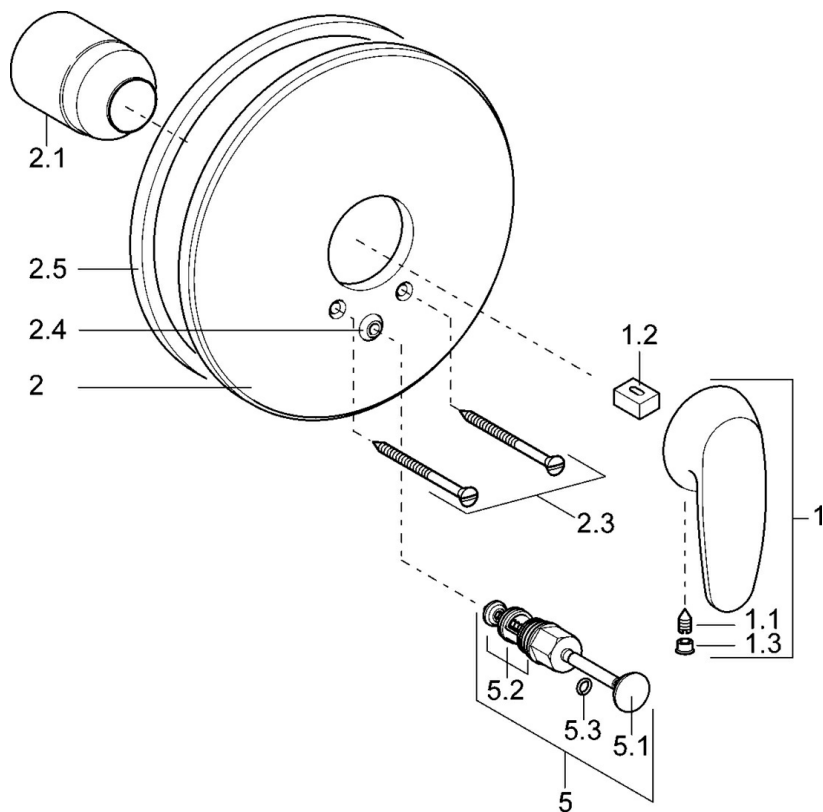

EAN: 4015474038684
static.hansa.com/01869104

- Sprcha a vaňa
- Sada pre konečnú montáž
- Podomietková inštalácia
- Chróm
- Gulatá rozeta, Vonkajšia ružica pripevnená skrutkami

Technické údaje

Technické vlastnosti

Dodávka teplej vody

max. +80°C

Pracovný tlak

0.5-10 bar

Náhradné diely

SP01869104

	Názov	Kód
1	Ovládacia rukoväť	59913904
1.1	Skrutka, M5x8, SW2.5	59904755
1.2	Klzné puzdro	59904778
1.3	Plug, hot/cold	59906705
2	Krycí diel, d 205 mm	59911967
2.1	Krytka	59904820
2.3	Skrutka, M5x65	59904847
2.4	Krytka Eko drez-kapna	59904846
2.5	Gumové tesnenie	59912232
5	Prepínač	59910900
5.2	Tesnenie sada	59904791
5.3	O-kružok, d 4x1	59902331
N.I.	Nadstavný segment, 20 mm	59904983